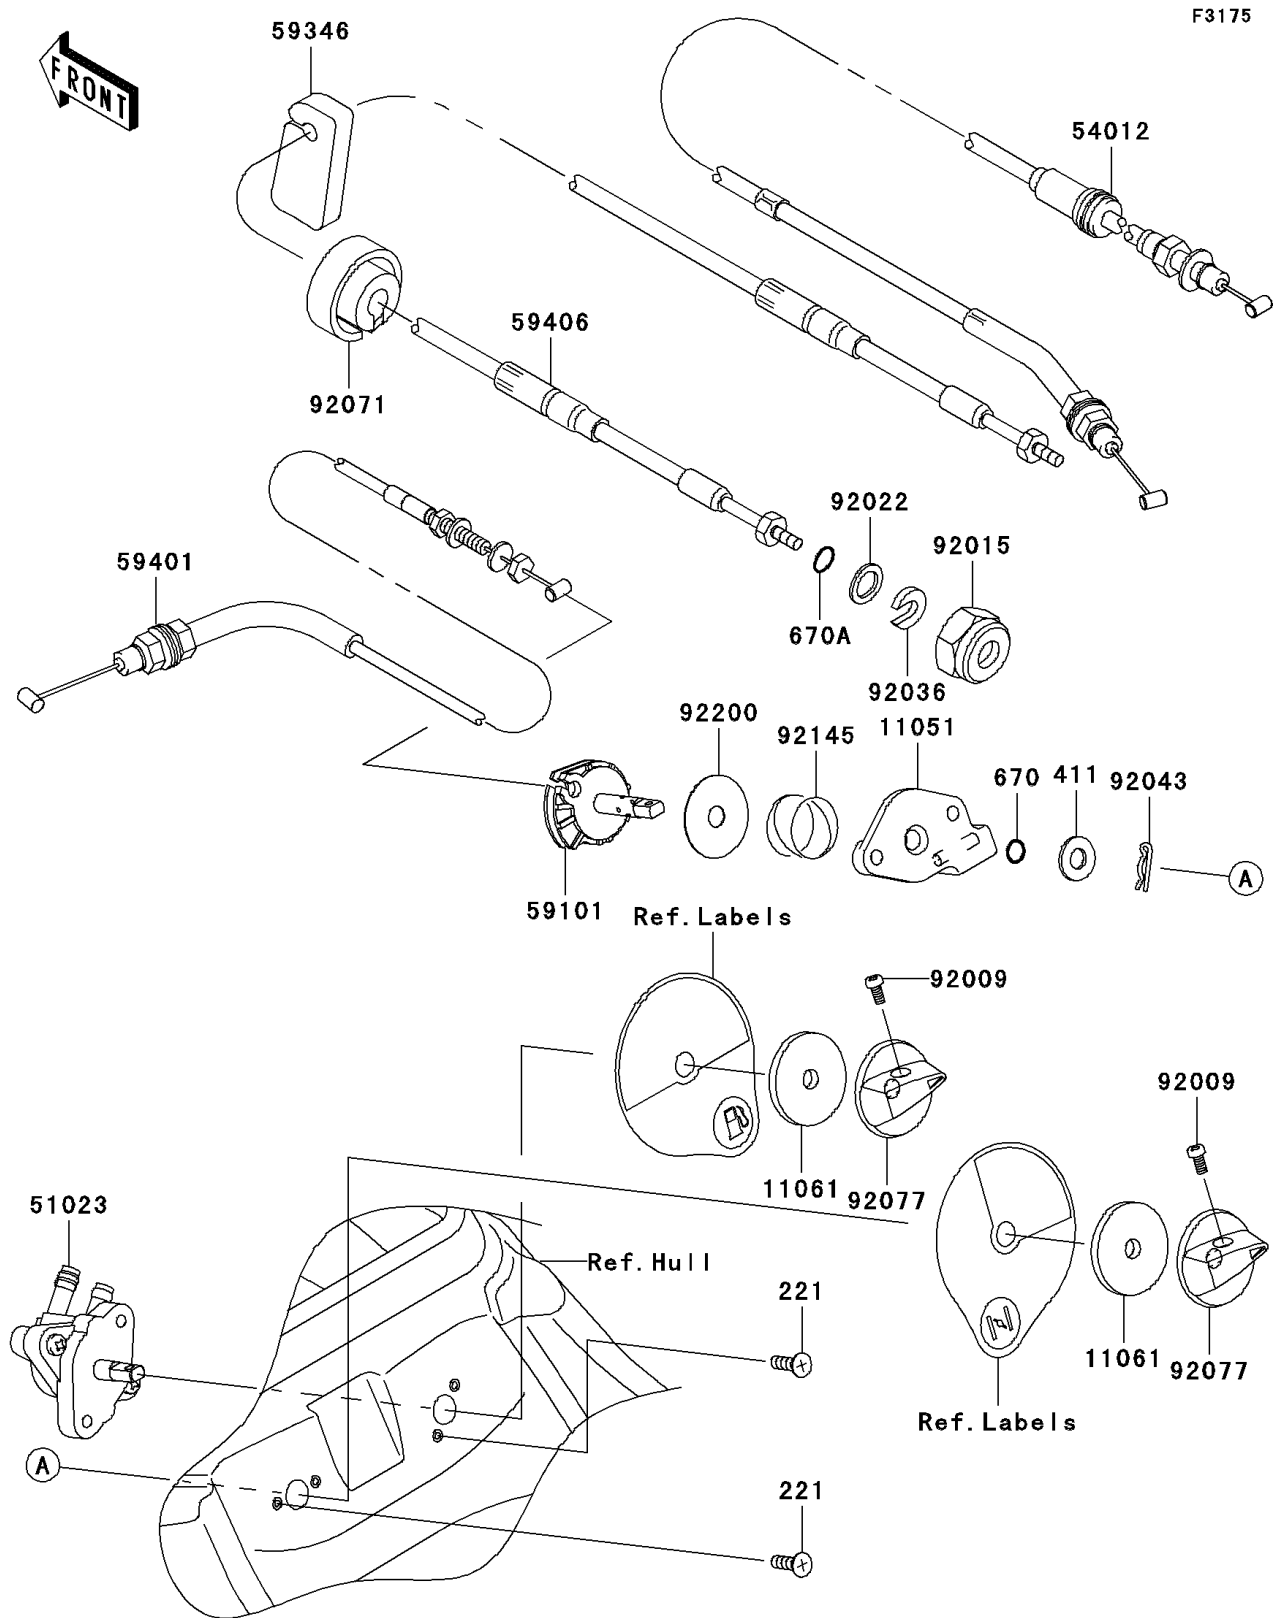

2009 Jet Ski® 800 SX-R™ PARTS DIAGRAM

Cables

2009 Jet Ski® 800 SX-R™ PARTS LIST

Cables

ITEM NAME	PART NUMBER	QUANTITY
SCREW-CSK-CROS,5X14 (Ref # 221)	221R0514	1
WASHER-PLAIN,8MM (Ref # 411)	411S0800	1
O RING,8MM (Ref # 670)	670B1508	1
O RING,11MM (Ref # 670A)	670B2011	1
BRACKET,STARTER CABLE (Ref # 11051)	11051-3744	1
GASKET (Ref # 11061)	11061-3734	1
TAP-ASSY,FUEL (Ref # 51023)	51023-3738	1
CABLE-THROTTLE (Ref # 54012)	54012-3773	1
REEL (Ref # 59101)	59101-3716	1
DETENT (Ref # 59346)	59346-504	1
CABLE-CHOKE (Ref # 59401)	59401-3725	1
CABLE-STRG (Ref # 59406)	59406-3776	1
SCREW,4X8 (Ref # 92009)	92009-3729	1
NUT,20MM (Ref # 92015)	92015-526	1
WASHER (Ref # 92022)	92022-535	1
RING-SNAP (Ref # 92036)	92036-501	1
PIN (Ref # 92043)	92043-3752	1
GROMMET (Ref # 92071)	92071-3774	1
KNOB,CABLE (Ref # 92077)	92077-3733	1
SPRING (Ref # 92145)	92145-3712	1
WASHER,8.5X34X0.5 (Ref # 92200)	92200-3770	1