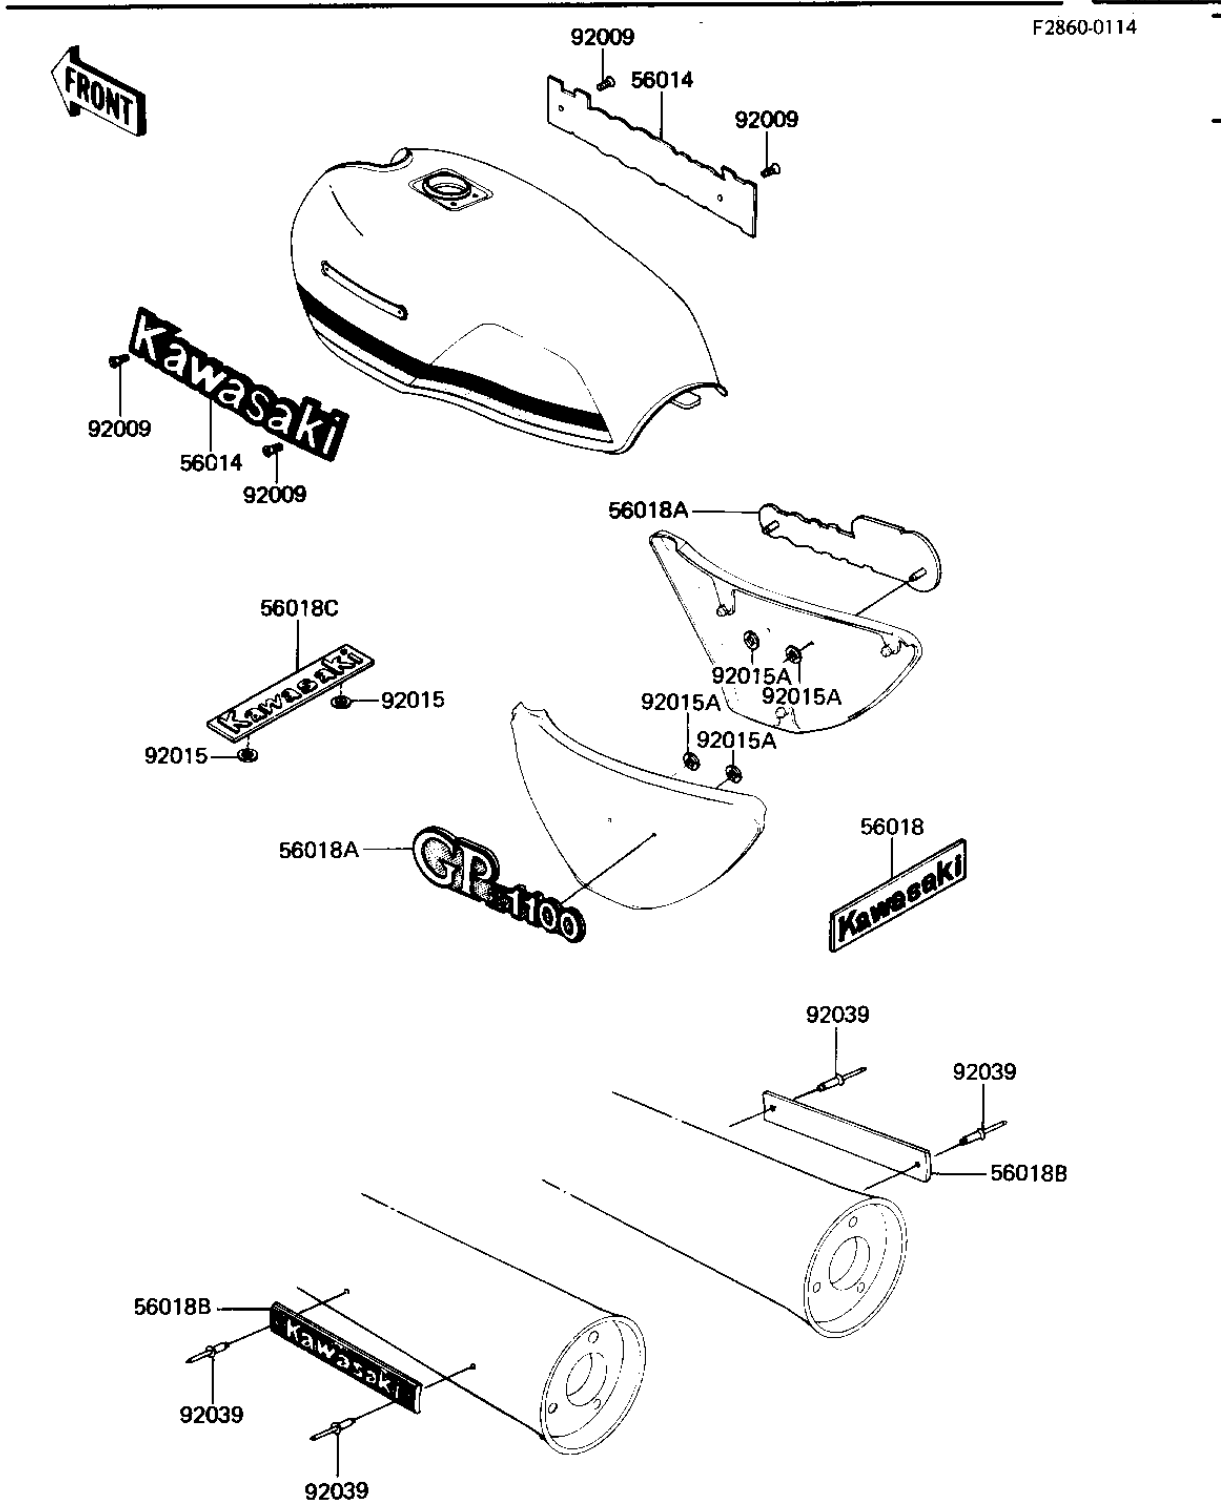

1982 GPz PARTS DIAGRAM

LABELS

F2860-0114

1982 GPz PARTS LIST

LABELS

ITEM NAME	PART NUMBER	QUANTITY
EMBLEM,FUEL TANK (Ref # 56014)	56014-1043	2
MARK,SEAT COVER (Ref # 56018)	56018-1208	1
MARK,SD COVER,GPZ1100 (Ref # 56018A)	56018-1247	2
MARK,MUFFLER,KAWASAKI (Ref # 56018B)	56018-1419	2
MARK,HANDLE COVER,KAW (Ref # 56018C)	56018-1297	1
SCREW-CSK-CROS (Ref # 92009)	221C0306	4
NUT,PUSH,2MM (Ref # 92015)	92015-1202	2
NUT,LOCK,3MM (Ref # 92015A)	92018-005	4
RIVET,BLIND,1.93X26,B (Ref # 92039)	92039-1030	4