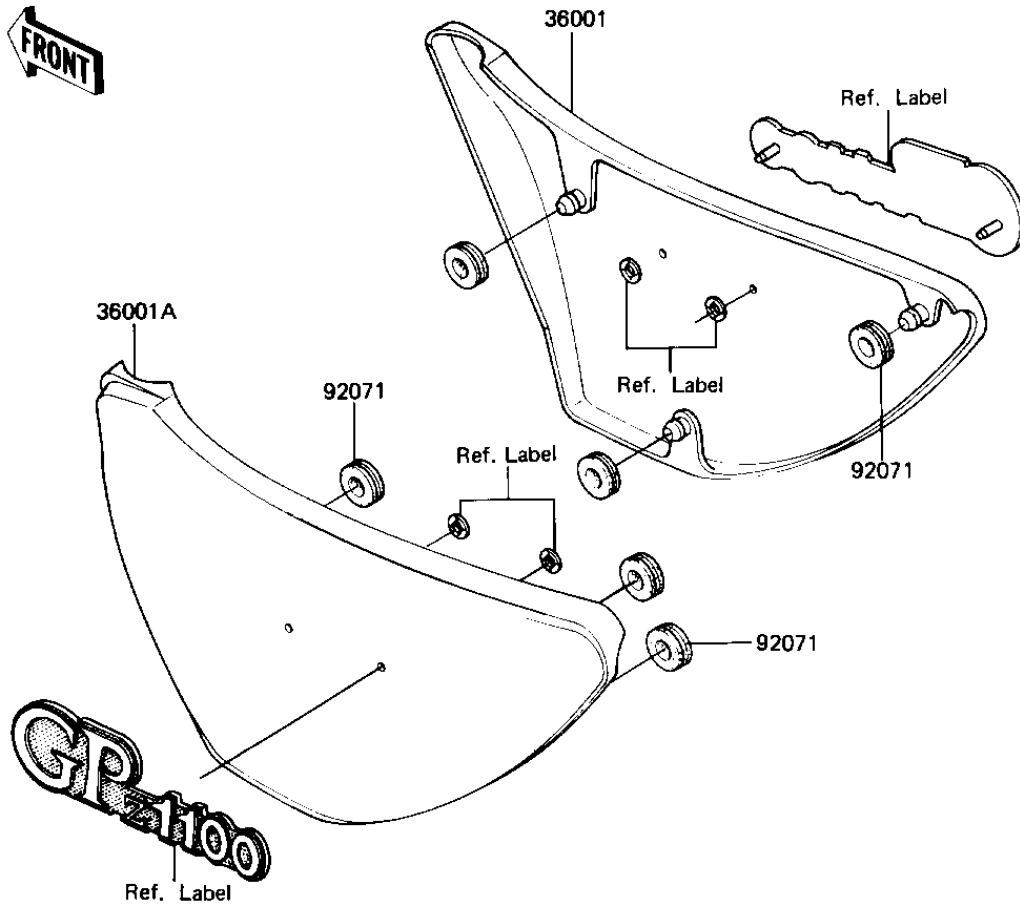

1982 GPz PARTS DIAGRAM

SIDE COVERS/CHAIN COVER

F2610-0117

1982 GPz PARTS LIST

SIDE COVERS/CHAIN COVER

ITEM NAME	PART NUMBER	QUANTITY
COVER-SIDE,RH,F.RED (Ref # 36001)	36001-1108-B1	1
COVER-SIDE,LH,F.RED (Ref # 36001A)	36001-1109-B1	1
CASE-CHAIN (Ref # 36014A)	36014-1061	1
BOLT,6X14,BLACK (Ref # 92001A)	92001-1658	2
WASHER,8.5X20X1.6,BLA (Ref # 92022)	92022-1317	2
GROMMET (Ref # 92071)	92071-056	6