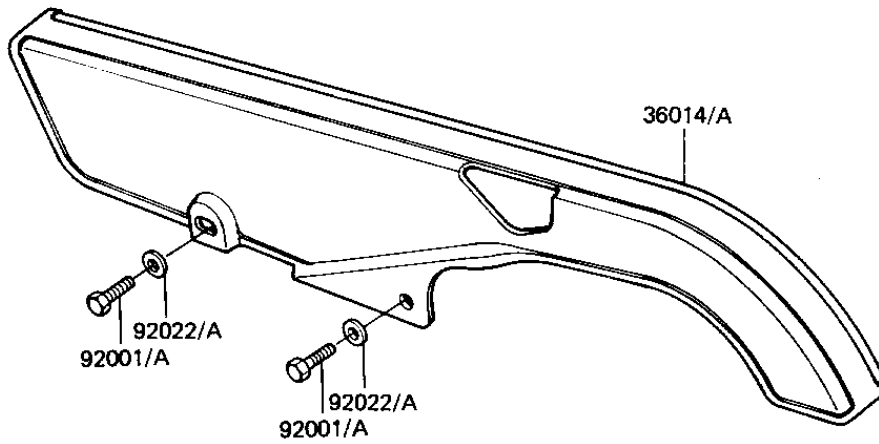

1982 GPz PARTS DIAGRAM

SIDE COVERS/CHAIN COVER

F2610-0117

1982 GPz PARTS LIST

SIDE COVERS/CHAIN COVER

ITEM NAME	PART NUMBER	QUANTITY
COVER-SIDE,RH,F.RED (Ref # 36001)	36001-1108-B1	1
COVER-SIDE,LH,F.RED (Ref # 36001A)	36001-1109-B1	1
CASE-CHAIN (Ref # 36014A)	36014-1061	1
BOLT,6X14,BLACK (Ref # 92001A)	92001-1658	2
WASHER,8.5X20X1.6,BLA (Ref # 92022)	92022-1317	2
GROMMET (Ref # 92071)	92071-056	6