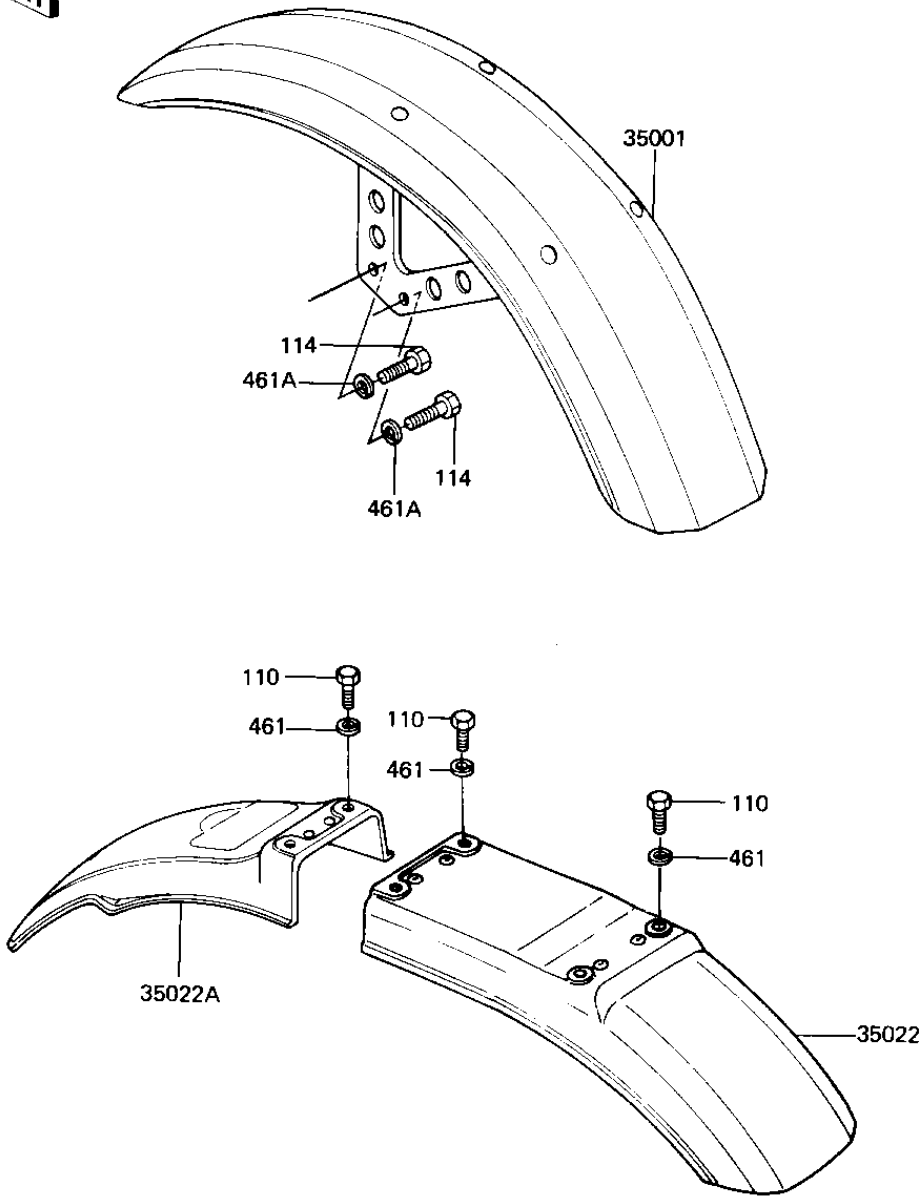

1982 GPz PARTS DIAGRAM

FENDERS

F2170-0038

1982 GPz PARTS LIST

FENDERS

ITEM NAME	PART NUMBER	QUANTITY
FENDER-FR,RED (Ref # 35001)	35001-1030-B1	1
FENDER-RR,BLACK (Ref # 35022)	35022-1069-6Z	1
FENDER-RR (Ref # 35022A)	35022-1071	1
BOLT-UPSET,6X20 (Ref # 110)	112G0620	6
BOLT-SMALL-UPSET,8X16 (Ref # 114)	115G0816	4
WASHER SPRING 6MM (Ref # 461)	461F0600	6
WASHER SPRING 8MM (Ref # 461A)	461F0800	4