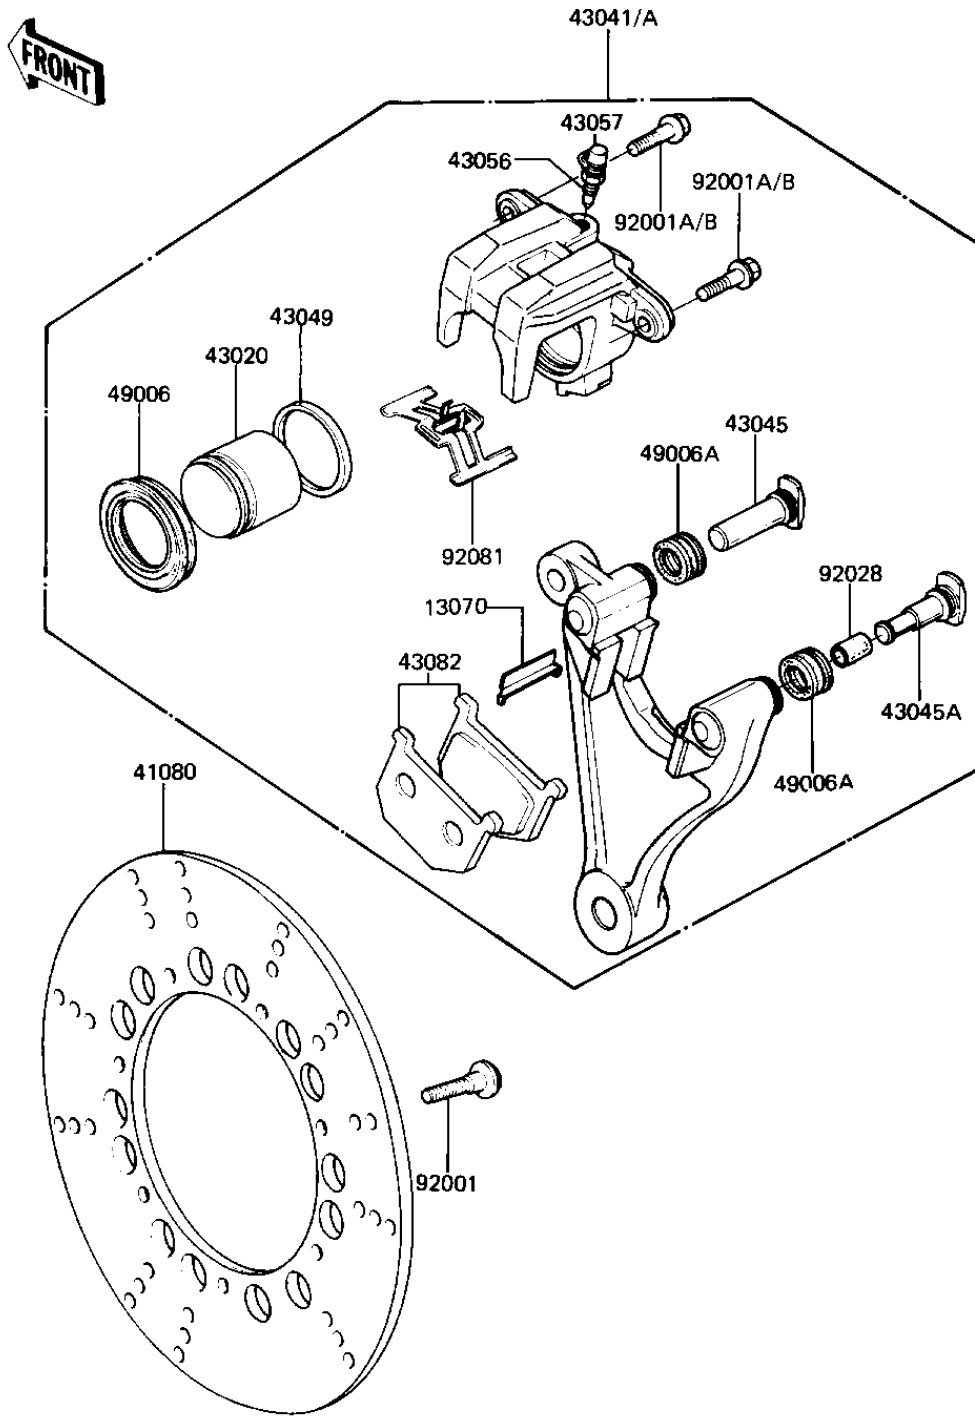

1982 GPz PARTS DIAGRAM

REAR BRAKE

F2294-0006

1982 GPz PARTS LIST

REAR BRAKE

ITEM NAME	PART NUMBER	QUANTITY
GUIDE,PAD (Ref # 13070)	13070-1026	2
DISC,RR,SILVER (Ref # 41080)	41080-1128	1
PISTON-COMP-BRAKE (Ref # 43020)	43020-1096	1
CALIPER-ASSY,REAR (Ref # 43041A)	43041-1061	1
SHAFT,CALIPER (Ref # 43045)	43045-1007	1
SHAFT,CALIPER (Ref # 43045A)	43045-1008	1
RING,PISTON SEAL (Ref # 43049)	43049-002	1
BREEDER (Ref # 43056)	43056-003	1
CAP,BREEDER (Ref # 43057)	43057-003	1
PAD-ASSY,RR (Ref # 43082)	43082-1022	1
DUST SEAL,PISTON (Ref # 49006)	49006-1043	1
DUST SEAL (Ref # 49006A)	49006-1044	2
BOLT,SOCKET,8X30 (Ref # 92001)	92001-1951	7
BOLT,FLANGED,8X25,BLA (Ref # 92001B)	92001-1510	2
BUSHING,SHAFT CALIPER (Ref # 92028)	92028-1090	1
SPRING,PAD (Ref # 92081)	92081-1229	1