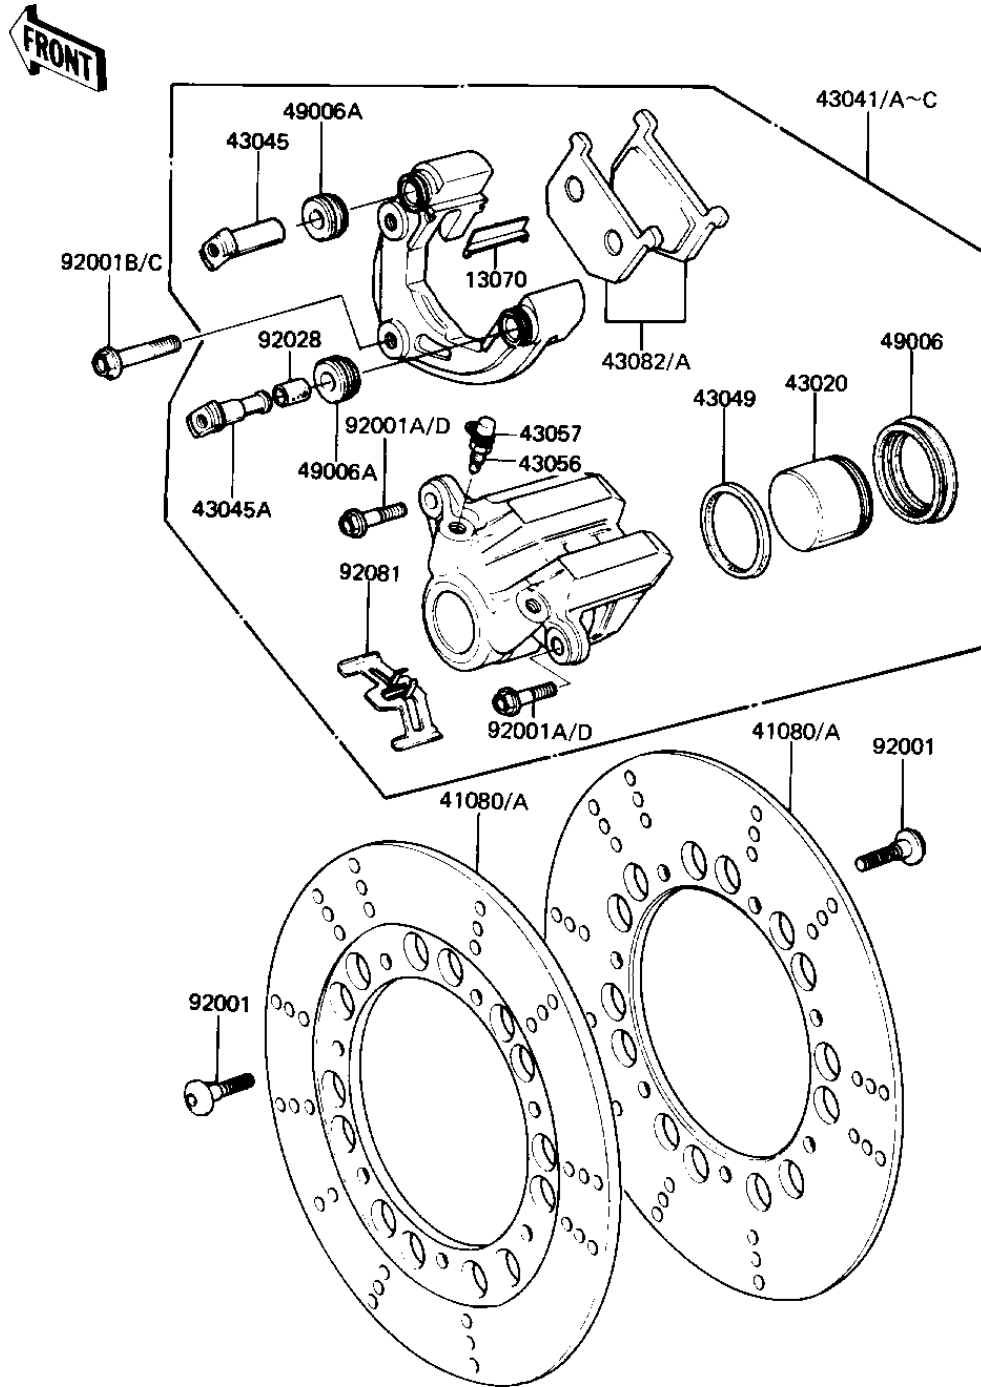

# 1982 GPz PARTS DIAGRAM

## FRONT BRAKE

F2292-0028

# 1982 GPz PARTS LIST

## FRONT BRAKE

ITEM NAME	PART NUMBER	QUANTITY
GUIDE,PAD (Ref # 13070)	13070-1026	4
DISK,FR (Ref # 41080A)	41080-1038	2
PISTON-COMP-BRAKE (Ref # 43020)	43020-1096	2
CALIPER-ASSY,FR,LH (Ref # 43041B)	43041-1053	1
CALIPER-ASSY,FR,RH (Ref # 43041C)	43041-1054	1
SHAFT,CALIPER (Ref # 43045)	43045-1007	2
SHAFT,CALIPER (Ref # 43045A)	43045-1008	2
RING,PISTON SEAL (Ref # 43049)	43049-002	2
BREEDER (Ref # 43056)	43056-003	2
CAP,BREEDER (Ref # 43057)	43057-003	2
PAD-ASSY-BRAKE (Ref # 43082A)	43082-1026	2
DUST SEAL,PISTON (Ref # 49006)	49006-1043	2
DUST SEAL (Ref # 49006A)	49006-1044	4
BOLT,SOCKET,8X30 (Ref # 92001)	92001-1951	14
BOLT,FLANGED,10X41,BL (Ref # 92001C)	92001-1507	4
BOLT,FLANGED,8X25,BLA (Ref # 92001D)	92001-1510	4
BUSHING,SHAFT CALIPER (Ref # 92028)	92028-1090	2
SPRING,PAD (Ref # 92081)	92081-1229	2