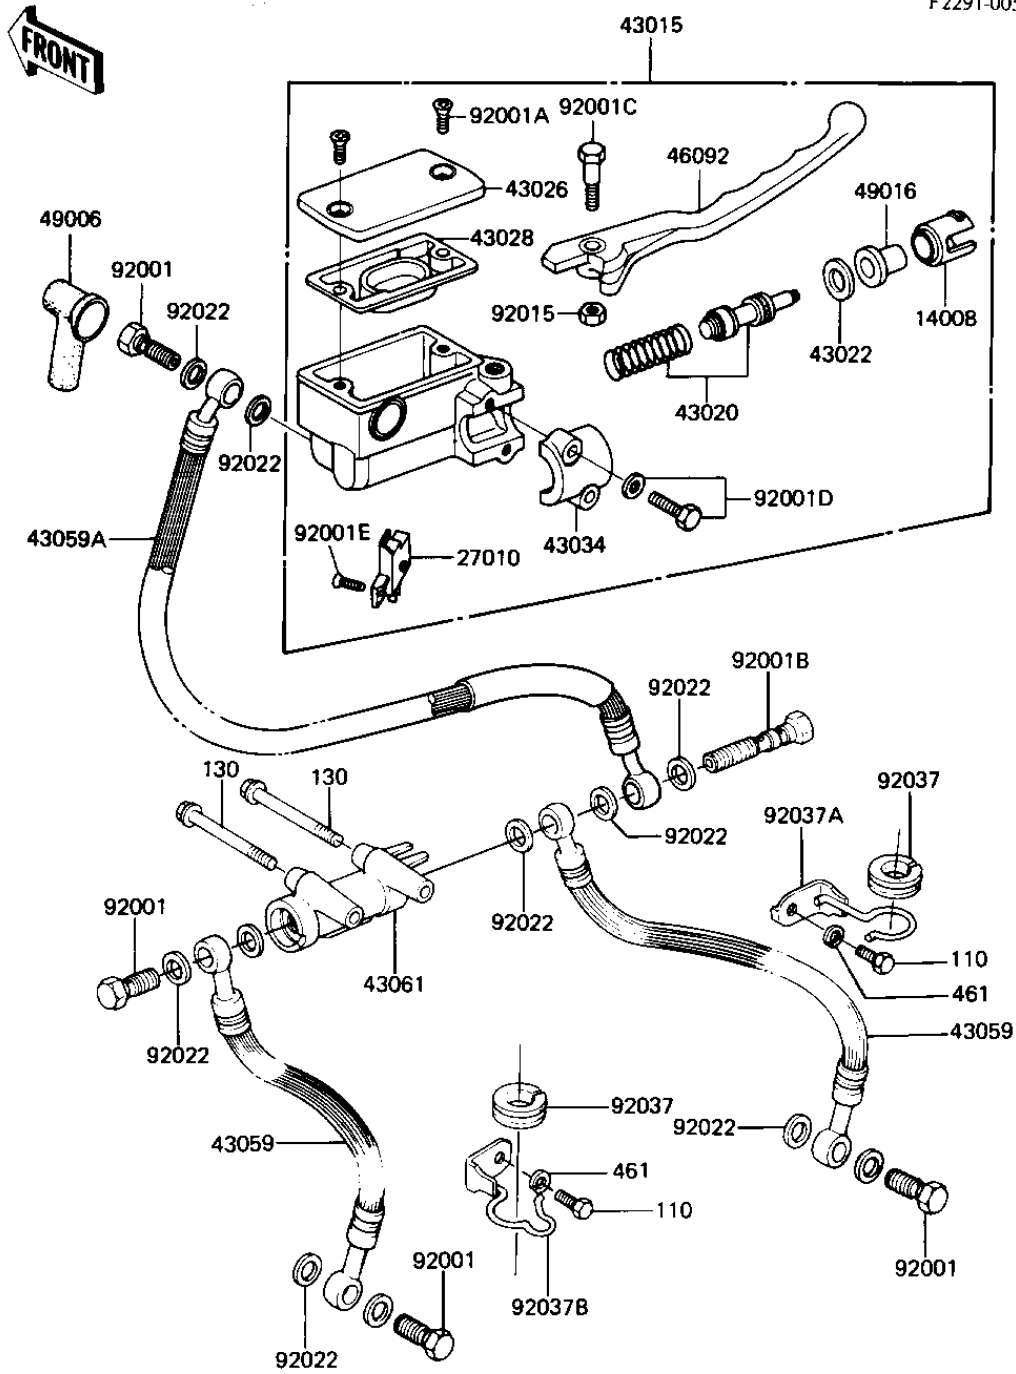

1982 GPz PARTS DIAGRAM

FRONT MASTER CYLINDER (KZ1100-B2)

F2291-0058

1982 GPz PARTS LIST

FRONT MASTER CYLINDER (KZ1100-B2)

ITEM NAME	PART NUMBER	QUANTITY
LINER,PISTON (Ref # 14008)	14008-1035	1
SWITCH,BRAKE (Ref # 27010)	27010-1056	1
CYLINDER-ASSY-MASTER (Ref # 43015)	43015-1085	1
PISTON-COMP-BRAKE (Ref # 43020)	43020-1079	1
STOPPER-BRAKE,PISTON (Ref # 43022)	43022-1009	1
CAP-BRAKE,FRONT (Ref # 43026)	43026-1017	1
DIAPHRAGM,MASTER CYL1 (Ref # 43028)	43028-1029	1
HOLDER-BRAKE,MASTER C (Ref # 43034)	43034-1013	1
HOSE-BRAKE,FR,L=550 (Ref # 43059)	43059-1198	2
HOSE-BRAKE,FR,L=360 (Ref # 43059A)	43059-1133	1
JOINT BRAKE (Ref # 43061)	43061-1004	1
LEVER-GRIP,MASTER CYL (Ref # 46092)	46092-1026	1
BOOT,DUST (Ref # 49006)	49006-1067	1
COVER-SEAL,BRK PISTON (Ref # 49016)	49016-1041	1
BOLT,OIL,L=23 (Ref # 92001)	92002-1888	4
SCREW,COUNTERSUNK HED (Ref # 92001A)	92001-1055	2
BOLT (Ref # 92001B)	92002-1909	1
BOLT,6X37.3,BLACK (Ref # 92001C)	92001-1512	1
BOLT,W/WASHER,6X25,BL (Ref # 92001D)	92001-1513	2
SCREW-COUNTERSUNK (Ref # 92001E)	92001-1532	1
NUT,LOCK,6MM,BLACK (Ref # 92015)	92015-1191	1
WASHER-OIL BOLT (Ref # 92022)	43067-001	11
DAMPER RUBBER,CYL HSE (Ref # 92037)	43064-006	2
CLAMP,BRAKE HOSE,RH (Ref # 92037A)	92037-1217	1
CLAMP,BRAKE HOSE,LH (Ref # 92037B)	92037-1296	1
BOLT, 6X12, BLACK (Ref # 110)	112C0612	2
BOLT-FLANGED,6X60 (Ref # 130)	130G0660	2
WASHER-SPRING,6MM,BLA (Ref # 461)	461K0600	2