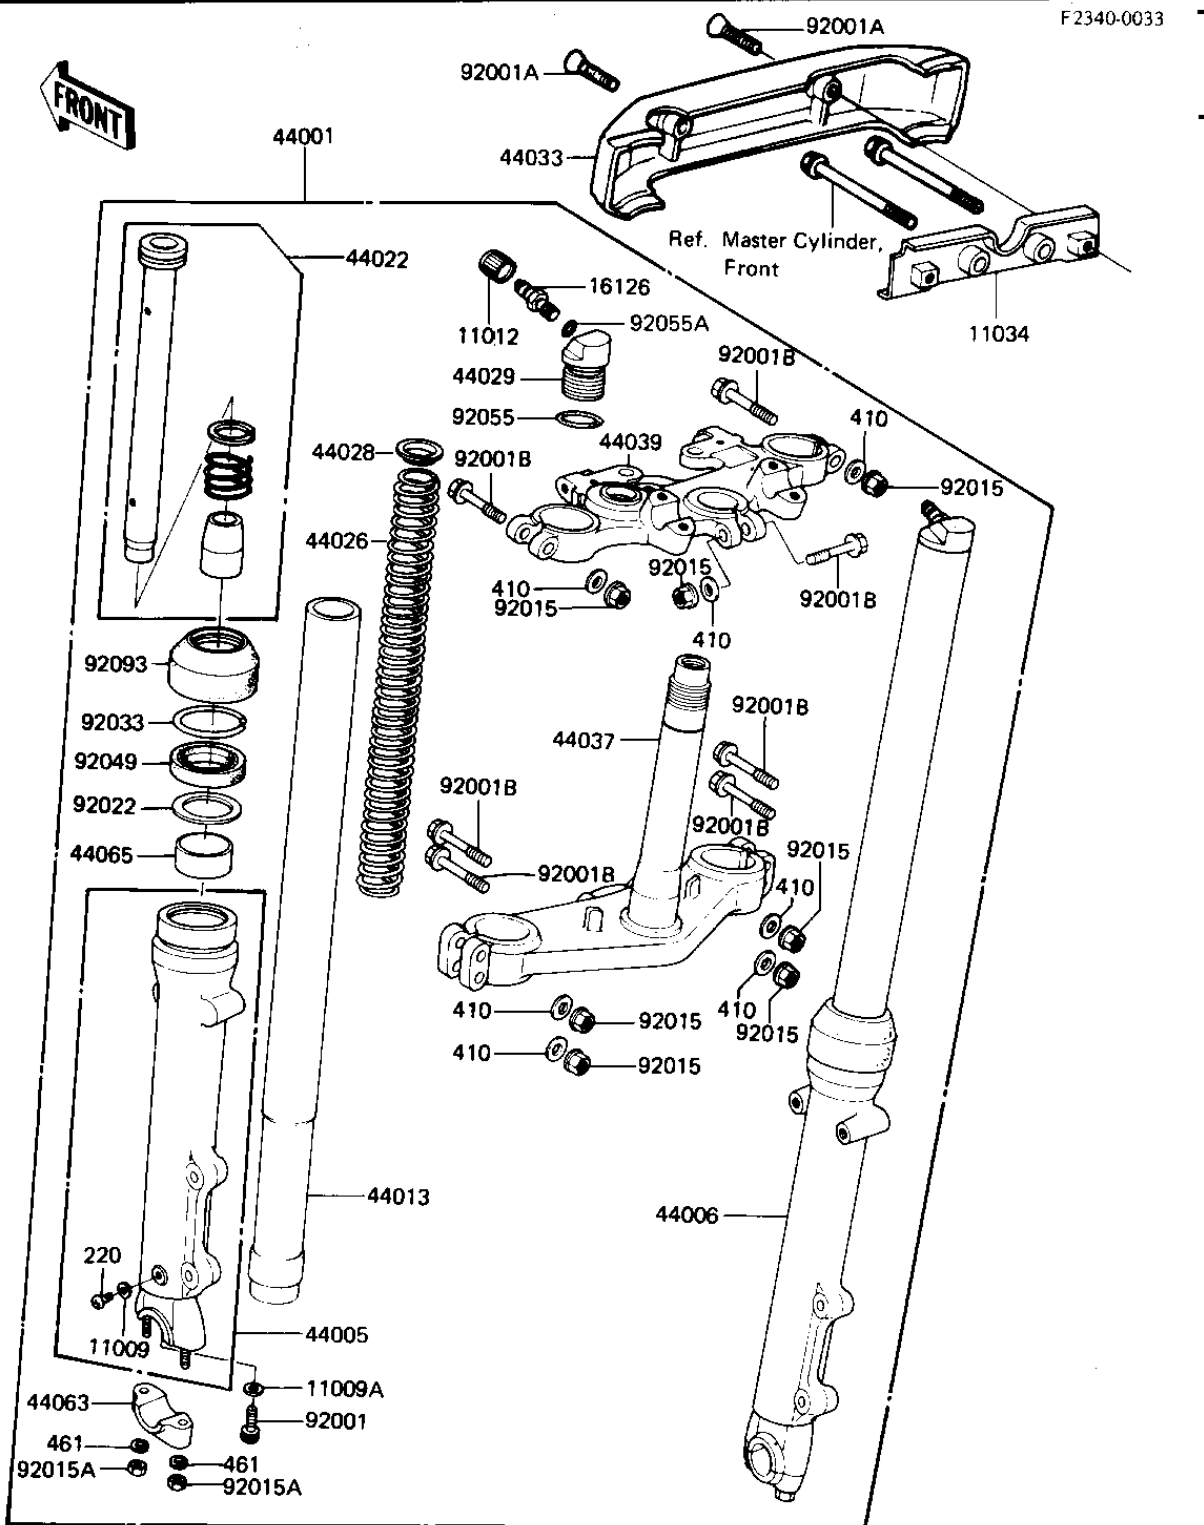

# 1982 GPz PARTS DIAGRAM

FRONT FORK (KZ1100-B1)

# 1982 GPz PARTS LIST

## FRONT FORK (KZ1100-B1)

ITEM NAME	PART NUMBER	QUANTITY
GASKET FORK DRAIN PLG (Ref # 11009)	44045-002	2
GASKET,FORK CYLINDER (Ref # 11009A)	44045-057	2
CAP,AIR VALVE (Ref # 11012)	11012-1241	2
BRACKET,FORK COVER (Ref # 11034)	11034-1842	1
VALVE AIR (Ref # 16126)	16126-1052	2
FORK-FRONT (Ref # 44001)	44001-1283	1
TUBE,LH,FORK OUTER (Ref # 44005)	44005-1072	1
TUBE,RH,FORK OUTER (Ref # 44006)	44006-1072	1
PIPE-FORK INNER (Ref # 44013)	44013-1066	2
CYLINDER-FORK (Ref # 44022)	44022-1062	2
SPRING-FRONT FORK (Ref # 44026)	44026-1115	2
GUIDE,FORK SPRING (Ref # 44028)	44028-1004	2
SEAT-FORK SPRING (Ref # 44029)	44029-1021	2
COVER,FORK (Ref # 44033)	44033-1053	1
HOLDER-FORK UNDER (Ref # 44037)	44037-1072	1
HOLDER-FORK UPPER (Ref # 44039)	44039-1045	1
HOLDER-FRONT AXLE (Ref # 44063)	44063-1006	2
BUSHING-FRONT FORK,OU (Ref # 44065)	44065-1091	2
BOLT-FORK CYLINDER (Ref # 92001)	44041-040	2
SCREW-CSK-RD-CROS (Ref # 92001A)	222C0518	2
BOLT,FLANGED,8X57 (Ref # 92001B)	92001-1358	7
NUT-8MM (Ref # 92015)	92015-1022	7
NUT,LOCK,8MM (Ref # 92015A)	92015-1124	4
WASHER,FORK OUT PIPE (Ref # 92022)	92022-1262	2
SNAP RING,FORK OUTER (Ref # 92033)	92033-1047	2
SEAL-OIL,FORK OUTER T (Ref # 92049)	92049-1295	2
"O" RING,FORK TOP (Ref # 92055)	92055-1051	2
"O" RING,AIR VALVE (Ref # 92055A)	92055-1094	2
SEAL (Ref # 92093)	92093-1051	2

## 1982 GPz PARTS LIST

FRONT FORK (KZ1100-B1)

ITEM NAME	PART NUMBER	QUANTITY
SCREW PAN HEAD 4X8 (Ref # 220)	220B0408	2
WASHER PLAIN 8MM (Ref # 410)	410B0800	7
WASHER SPRING 8MM (Ref # 461)	461F0800	4