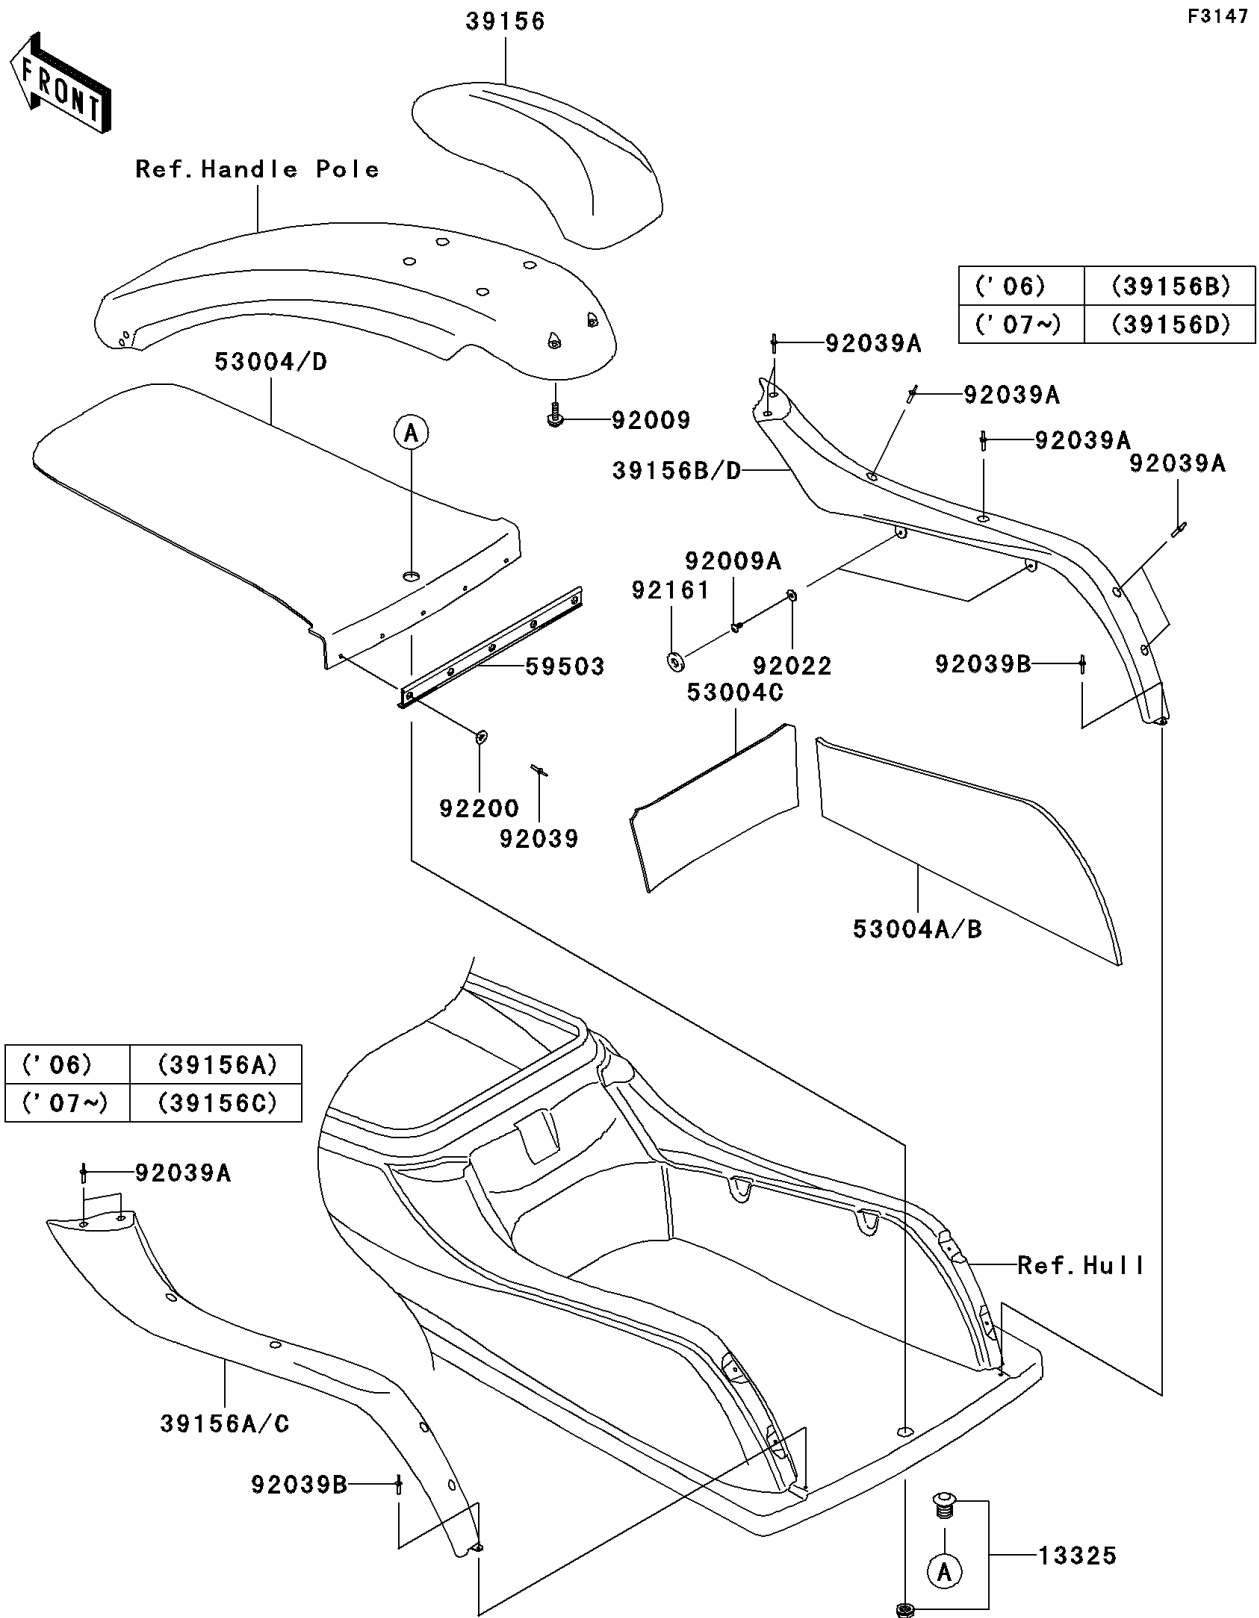

2009 Jet Ski® 800 SX-R™ PARTS DIAGRAM

Pads

F3147

2009 Jet Ski® 800 SX-R™ PARTS LIST

Pads

ITEM NAME	PART NUMBER	QUANTITY
BUSHING-ASSY,BLACK (Ref # 13325)	13325-3705	1
PAD,HANDLE POLE,UPP,BLACK (Ref # 39156)	39156-3787-MA	1
PAD,DECK FIN,LH,BLACK (Ref # 39156C)	39156-3847-MA	1
PAD,DECK FIN,RH,BLACK (Ref # 39156D)	39156-3848-MA	1
MAT,DECK,LH (Ref # 53004A)	53004-3877	1
MAT,DECK,RH (Ref # 53004B)	53004-3878	1
MAT,DECK,CNT (Ref # 53004C)	53004-3879	1
MAT,DECK (Ref # 53004D)	53004-3925	1
FENDER-BOAT,F.BLACK (Ref # 59503)	59503-3708-6Z	1
SCREW,TAPPING,5X20 (Ref # 92009)	92009-3716	1
SCREW,6X16 (Ref # 92009A)	92009-3771	1
WASHER,6.5X20X1.5 (Ref # 92022)	92022-3710	1
RIVET (Ref # 92039)	92039-3778	1
RIVET (Ref # 92039A)	92039-3780	1
RIVET (Ref # 92039B)	92039-3781	1
DAMPER (Ref # 92161)	92161-3747	1
WASHER (Ref # 92200)	92200-3790	1