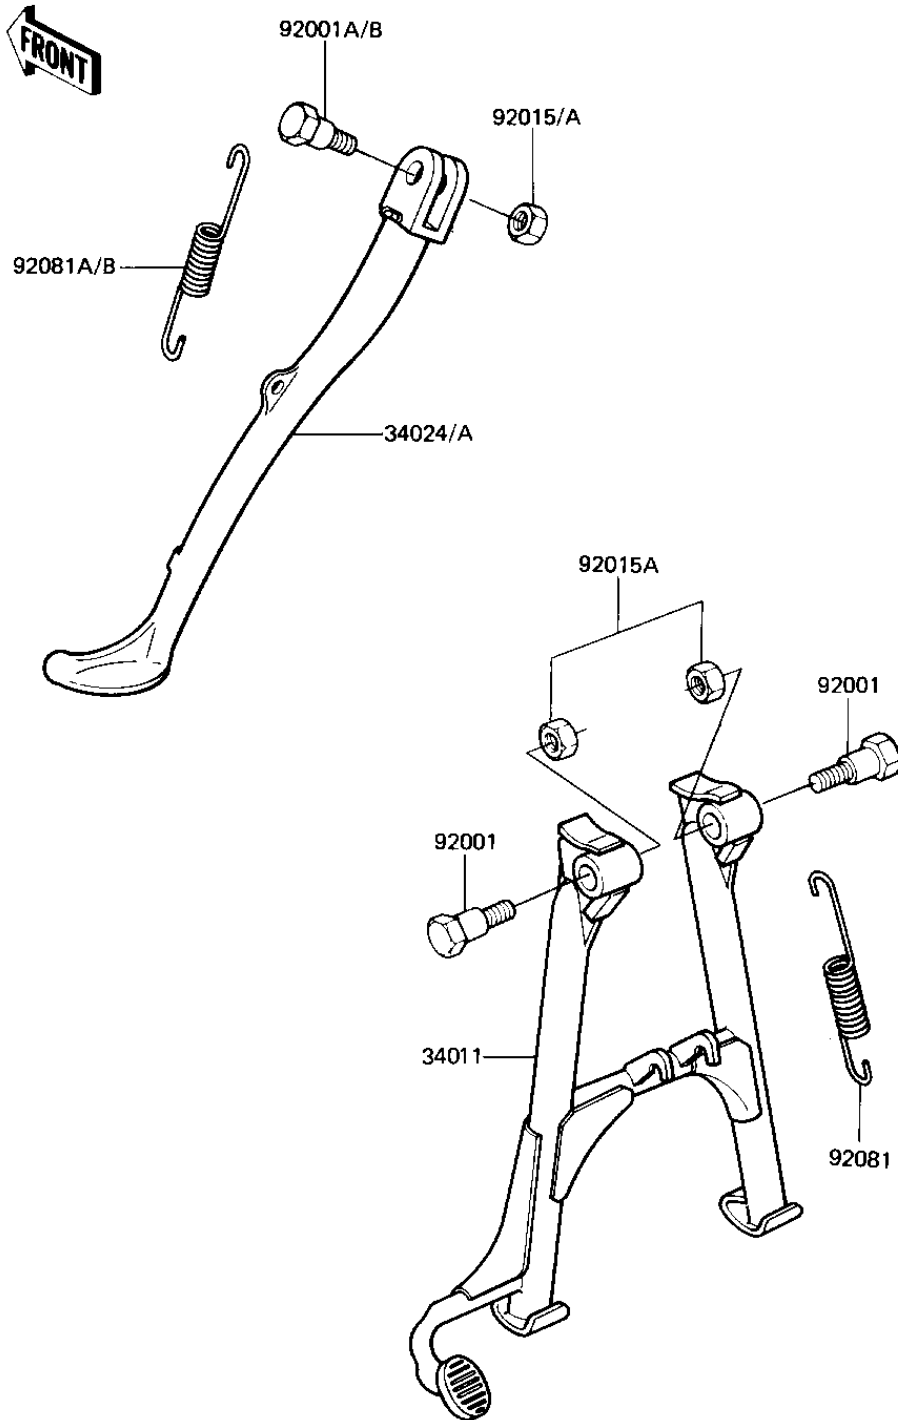

1982 GPz PARTS DIAGRAM

STANDS

F2190-0074

1982 GPz PARTS LIST

STANDS

ITEM NAME	PART NUMBER	QUANTITY
STAND-MAIN (Ref # 34011)	34011-1032	1
STAND-SIDE (Ref # 34024A)	34024-1097	1
BOLT,MAIN STAND FITTI (Ref # 92001)	92001-1214	1
BOLT,8X160,BLACK (Ref # 92001A)	92001-1543	1
NUT,LOCK,10MM,BLACK (Ref # 92015)	92015-1188	1
NUT,LOCK,10MM (Ref # 92015A)	92019-021	2
SPRING,MAIN STAND (Ref # 92081)	34023-012	1
SPRING,SIDE STAND (Ref # 92081B)	92081-1727	1