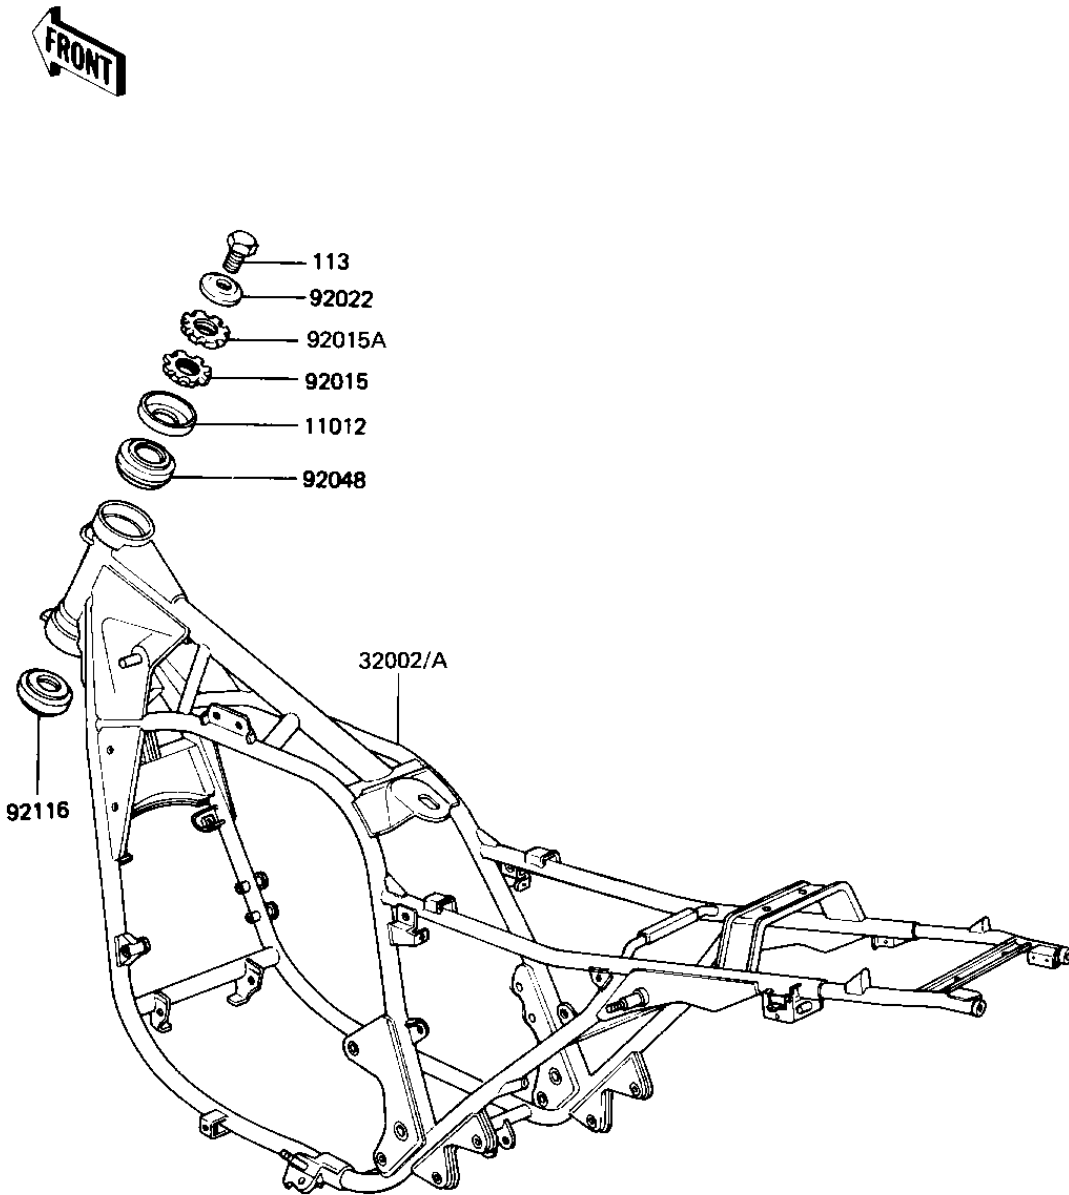

# 1982 GPz PARTS DIAGRAM

FRAME

F2120-0113

# 1982 GPz PARTS LIST

## FRAME

ITEM NAME	PART NUMBER	QUANTITY
CAP,STEERING STEM (Ref # 11012)	46098-017	1
FRAME-COMP,US (Ref # 32002A)	32002-1445	1
NUT (Ref # 92015)	92015-1128	1
NUT (Ref # 92015A)	92015-1129	1
WASHER (Ref # 92022)	92022-1229	1
BEARING,STEERING STEM (Ref # 92048)	92047-017	1
BRG,ROLLER,HR320/28XJ (Ref # 92116)	92116-1009	1
BOLT-SMALL-FINE (Ref # 113)	113G1425	1