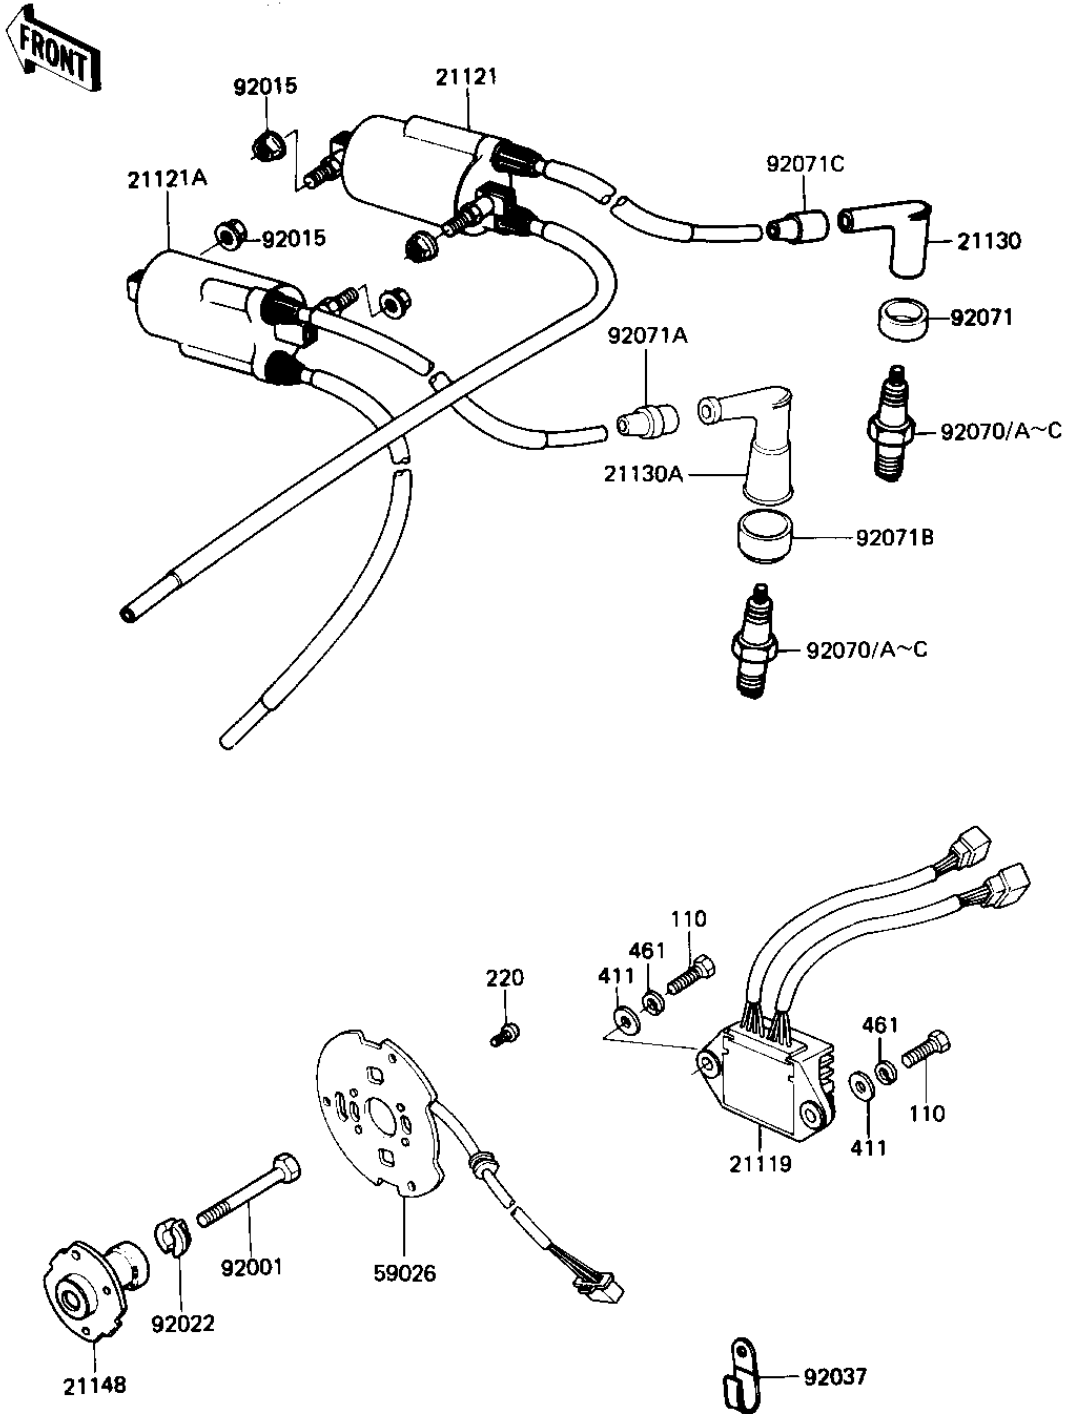

# 1982 GPz PARTS DIAGRAM

## IGNITION

E1830-0080

# 1982 GPz PARTS LIST

## IGNITION

ITEM NAME	PART NUMBER	QUANTITY
IGNITER (Ref # 21119)	21119-1041	1
COIL-IGNITION (Ref # 21121)	21121-1038	1
COIL-IGNITION (Ref # 21121A)	21121-1039	1
CAP-SPARK PLUG,RTFM20 (Ref # 21130)	21130-1007	2
CAP-SPARK PLUG (Ref # 21130A)	21130-1010	2
GOVERNOR-BREAKER (Ref # 21148)	21148-1020	1
COIL-PULSING (Ref # 59026)	59026-1012	1
BOLT-8X63 (Ref # 92001)	92001-1397	1
NUT-6MM (Ref # 92015)	92015-1078	4
WASHER,SPARK ADVANCER (Ref # 92022)	92022-244	1
CLAMP,WIRING HARNESS (Ref # 92037)	21126-008	4
SPARK PLUG B8ES (Ref # 92070)	B8ES	4
SPARK PLUG BR8ES (Ref # 92070B)	BR8ES	4
GROMMET-PLUG CAP,A (Ref # 92071)	21131-004	2
GROMMET,HIGH TENSION (Ref # 92071A)	21131-005	2
GROMMET,PLUG CAP (Ref # 92071B)	21131-006	2
GROMMET,SPARK PLG CAP (Ref # 92071C)	21132-005	2
BOLT-UPSET (Ref # 110)	112G0618	2
SCREW PAN HEAD 5X12 (Ref # 220)	220B0512	3
WASHER PLAIN 6MM (Ref # 411)	411B0600	2
WASHER SPRING 6MM (Ref # 461)	461F0600	2