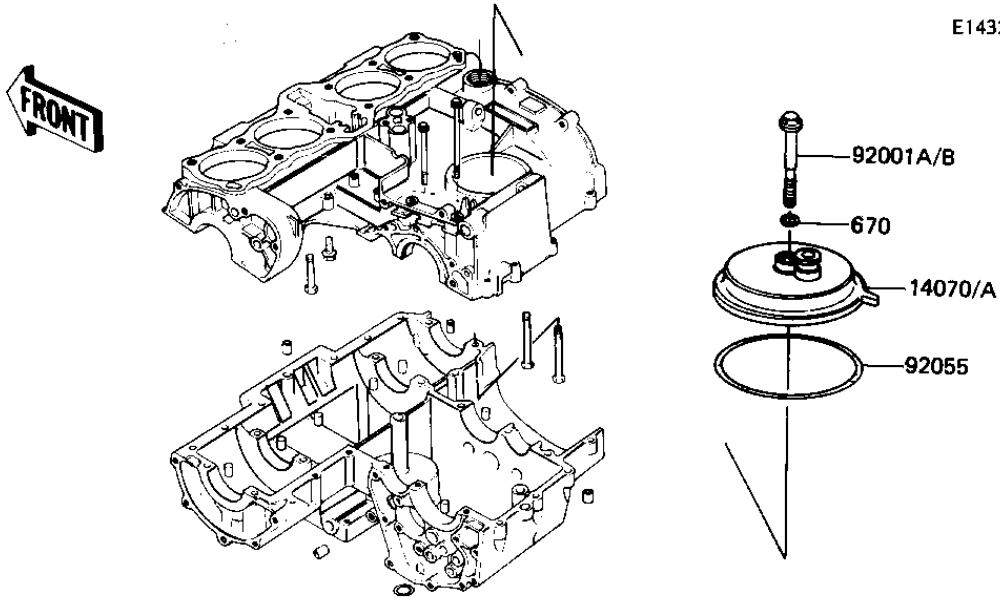

1982 GPz PARTS DIAGRAM

BREATHER COVER/OIL PAN

E1432-0011

1982 GPz PARTS LIST

BREATHER COVER/OIL PAN

ITEM NAME	PART NUMBER	QUANTITY
GASKET,OIL PAN (Ref # 11009)	11060-1074	1
GASKET,DRIN PLUG (Ref # 11009A)	92065-097	1
BODY-BREATHER,BLACK (Ref # 14070A)	14070-1010	1
SWITCH,OIL LEVEL (Ref # 27010)	27010-1067	1
PAN-OIL,F.BLACK (Ref # 49034A)	49034-5013	1
BOLT,8X72,BLACK (Ref # 92001A)	92001-1526	1
CLAMP,WIRING HARNESS (Ref # 92037)	21126-008	1
"O" RING,91MM (Ref # 92055)	92055-052	2
PLUG,OIL DRAIN,12X15 (Ref # 92066)	92066-1174	1
BOLT-FLANGED,6X16 (Ref # 130)	130B0616	2
BOLT,FLANGED,6X25 (Ref # 130A)	130G0625	13
BOLT,FLANGED,6X35 (Ref # 130B)	130H0635	3
BOLT,FLANGED,6X45 (Ref # 130C)	130G0645	1
"O" RING,8MM (Ref # 670)	670B1508	1
O RING,25MM (Ref # 671)	671E2525	1