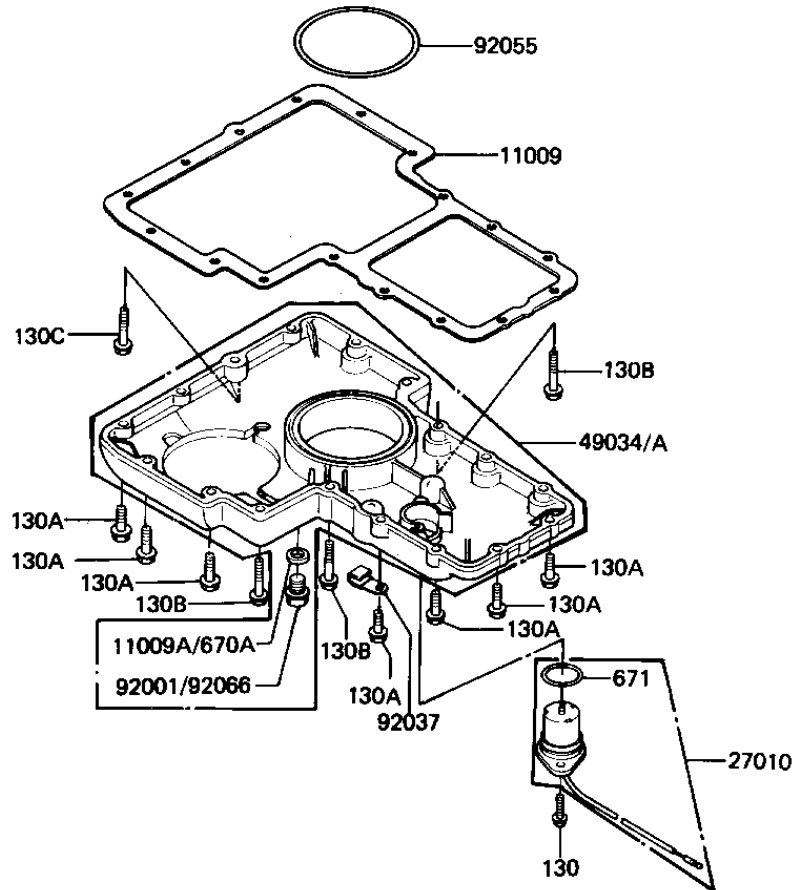

1982 GPz PARTS DIAGRAM

BREATHER COVER/OIL PAN

E1432-0011

1982 GPz PARTS LIST

BREATHER COVER/OIL PAN

ITEM NAME	PART NUMBER	QUANTITY
GASKET,OIL PAN (Ref # 11009)	11060-1074	1
GASKET,DRIN PLUG (Ref # 11009A)	92065-097	1
BODY-BREATHER,BLACK (Ref # 14070A)	14070-1010	1
SWITCH,OIL LEVEL (Ref # 27010)	27010-1067	1
PAN-OIL,F.BLACK (Ref # 49034A)	49034-5013	1
BOLT,8X72,BLACK (Ref # 92001A)	92001-1526	1
CLAMP,WIRING HARNESS (Ref # 92037)	21126-008	1
"O" RING,91MM (Ref # 92055)	92055-052	2
PLUG,OIL DRAIN,12X15 (Ref # 92066)	92066-1174	1
BOLT-FLANGED,6X16 (Ref # 130)	130B0616	2
BOLT,FLANGED,6X25 (Ref # 130A)	130G0625	13
BOLT,FLANGED,6X35 (Ref # 130B)	130H0635	3
BOLT,FLANGED,6X45 (Ref # 130C)	130G0645	1
"O" RING,8MM (Ref # 670)	670B1508	1
O RING,25MM (Ref # 671)	671E2525	1