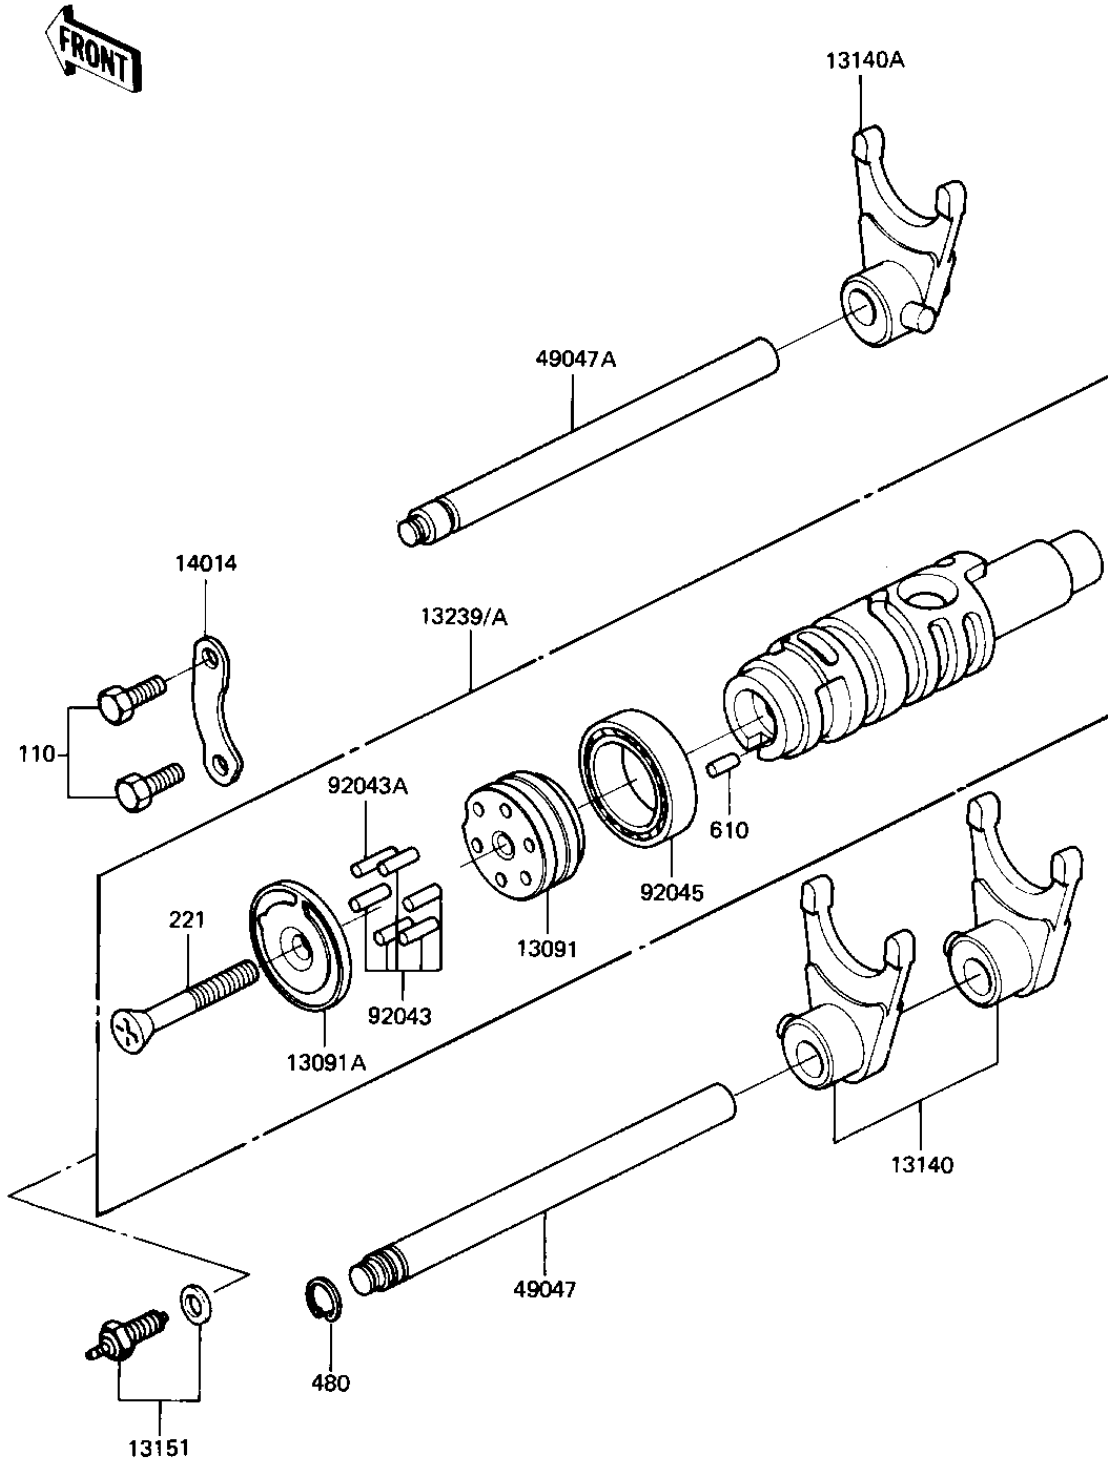

# 1982 GPz PARTS DIAGRAM

## GEAR CHANGE DRUM & FORKS

E1362-0022

# 1982 GPz PARTS LIST

## GEAR CHANGE DRUM & FORKS

ITEM NAME	PART NUMBER	QUANTITY
HOLDER,CHANGE DRUM PI (Ref # 13091)	13091-1087	1
HOLDER,CHANGE DRUM (Ref # 13091A)	13091-1088	1
FORK-SHIFT (Ref # 13140)	13140-1045	2
FORK-SHIFT (Ref # 13140A)	13140-1046	1
SWITCH,NEUTRAL (Ref # 13151)	13151-5003	1
DRUM-ASSY-CHANGE (Ref # 13239A)	13239-1107	1
PLATE-POSITION (Ref # 14014)	14014-1015	1
ROD-SHIFT (Ref # 49047)	49047-1019	1
ROD-SHIFT (Ref # 49047A)	49047-1014	1
PIN GEAR CHANGE DRUM (Ref # 92043)	92042-014	5
PIN-CHANGE DRUM (Ref # 92043A)	92042-020	1
BEARING-BALL,6806 (Ref # 92045)	92045-1035	1
BOLT-UPSET,6X16 (Ref # 110)	112G0616	2
SCREW-CSK-CROS,6X45 (Ref # 221)	221B0645	1
CIRCLIP 12MM (Ref # 480)	480J1200	1
PIN DOWEL 4X10 (Ref # 610)	610A0410	1