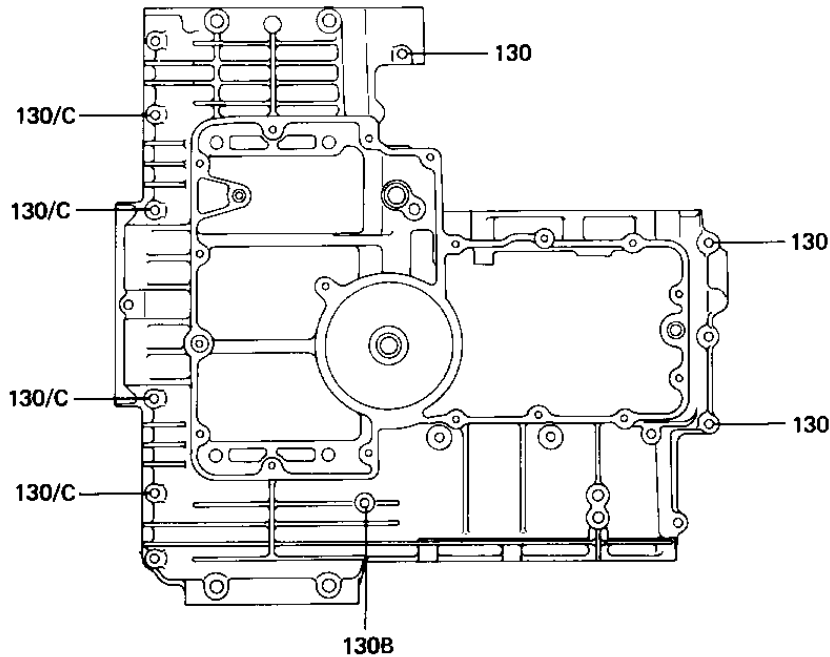

# 1982 GPz PARTS DIAGRAM

## CRANKCASE BOLT & STUD PATTERN

E1412-0009

## CRANKCASE BOLT & STUD PATTERN

ITEM NAME	PART NUMBER	QUANTITY
BOLT,FLANGED,6X40 (Ref # 130)	130G0640	5
BOLT-FLANGED,6X50 (Ref # 130A)	130G0650	1
BOLT-FLANGED,6X95 (Ref # 130B)	130G0695	1
BOLT-FLANGED,6X40,BLA (Ref # 130C)	130J0640	4