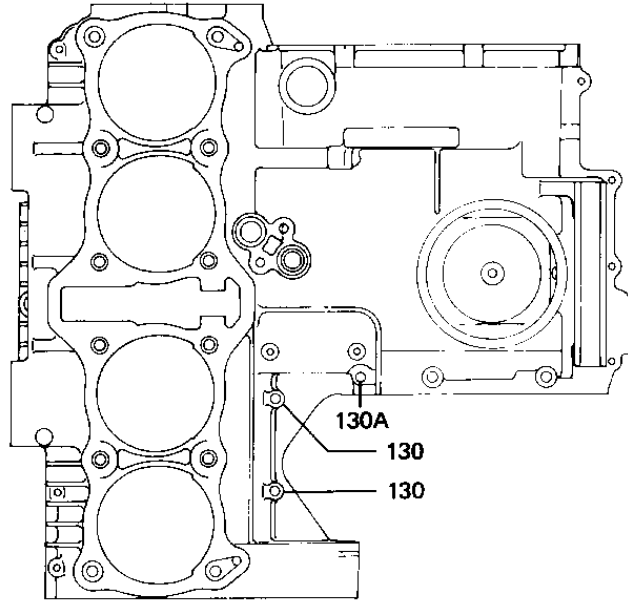

# 1982 GPz PARTS DIAGRAM

## CRANKCASE BOLT & STUD PATTERN

E1412-0009

## CRANKCASE BOLT & STUD PATTERN

ITEM NAME	PART NUMBER	QUANTITY
BOLT,FLANGED,6X40 (Ref # 130)	130G0640	5
BOLT-FLANGED,6X50 (Ref # 130A)	130G0650	1
BOLT-FLANGED,6X95 (Ref # 130B)	130G0695	1
BOLT-FLANGED,6X40,BLA (Ref # 130C)	130J0640	4