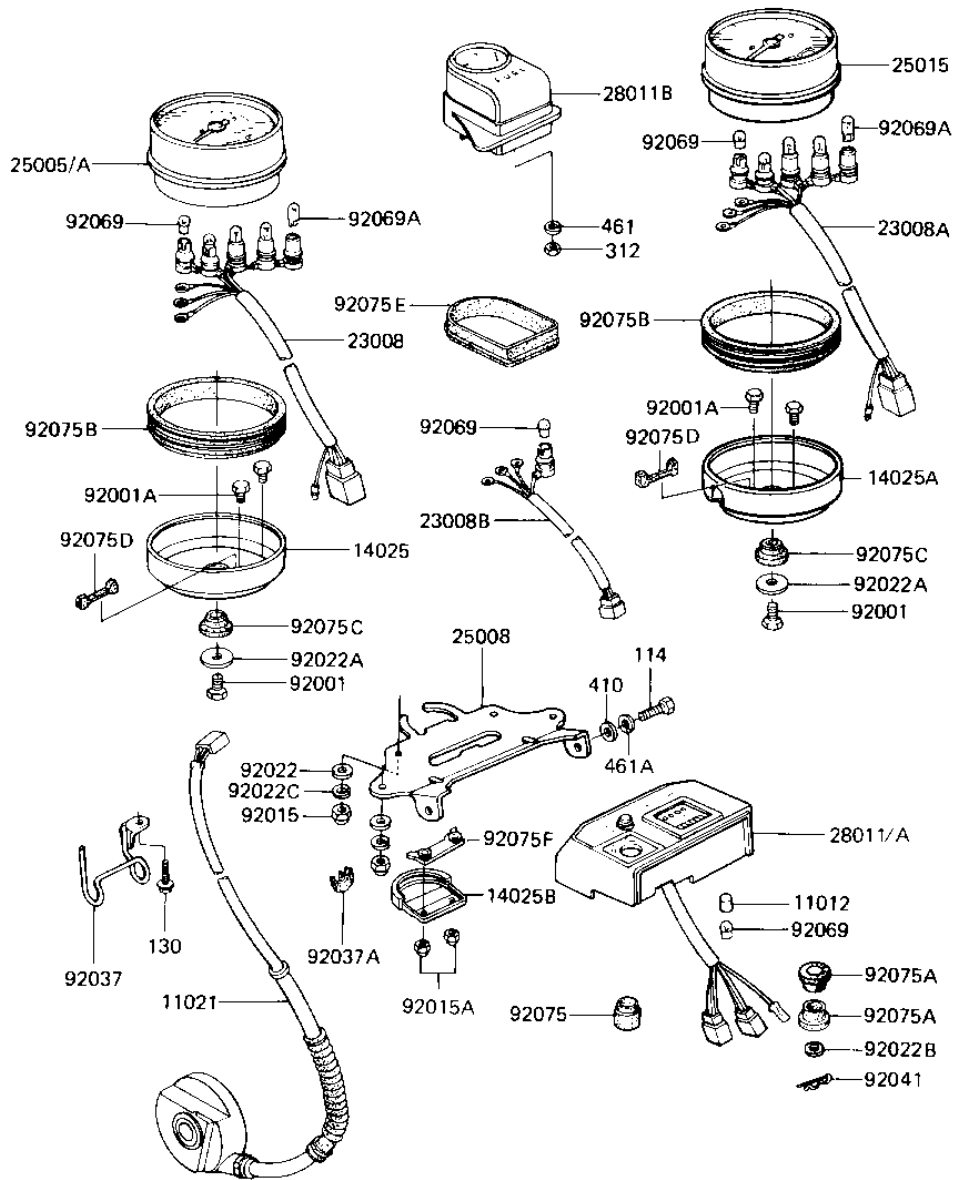

## 1981 KZ1000-J1 PARTS DIAGRAM

METERS (KZ1000-J1/J2)

F2530-0038

## 1981 KZ1000-J1 PARTS LIST

METERS (KZ1000-J1/J2)

ITEM NAME	PART NUMBER	QUANTITY
CAP,BULB,GREEN (Ref # 11012)	11012-1172	1
CASE-ASSY (Ref # 11021)	11021-1011	1
COVER,SPEEDOMETER (Ref # 14025)	14025-1344	1
COVER,TACHOMETER (Ref # 14025A)	14025-1345	1
COVER,FUEL METER (Ref # 14025B)	14025-1347	1
SOCKET-ASSY,SPEEDOMET (Ref # 23008)	23008-1090	1
SOCKET-ASSY,TACHOMETE (Ref # 23008A)	23008-1091	1
SOCKET-ASSY,FUEL METE (Ref # 23008B)	23008-1092	1
SPEEDOMETER,MPH (Ref # 25005)	25005-1106	1
SPEEDOMETER,KPH (Canada) (Ref # 25005A)	25005-1107	1
BRACKET-METER (Ref # 25008)	25008-1034	1
TACHOMETER (Ref # 25015)	25015-1082	1
1011UNAVAILABLE IN PRICE BOOK (Ref # 28011)	28011	1
METER,TOTAL & TRIP (Canada) (Ref # 28011A)	28011-1012	1
METER,FUEL (Ref # 28011B)	28011-1025	1
BOLT,6X8 (Ref # 92001)	92001-1442	1
BOLT,HEX HEAD,6X14 (Ref # 92001A)	92003-204	1
NUT-CAP,6MM,BLACK (Ref # 92015)	322C0600	1
NUT,CAP,4MM (Ref # 92015A)	92015-1144	1
WASHER PLAIN (Ref # 92022)	411F0600	1
WASHER,6.2X26X1 (Ref # 92022A)	92022-1248	1
WASHER,PLAIN,6MM (Ref # 92022B)	92022-263	1
UNAVAILABLE IN PRICE BOOK (Ref # 92022C)	92029-064	1
CLAMP (Ref # 92037)	92037-1230	1
CLAMP,CASE ASSY,WIRE (Ref # 92037A)	92037-1249	1
PIN,COTER (Ref # 92041)	92041-006	1
BULB 12V 1.5W (Ref # 92069)	92069-017	1
BULB,12V3.4W (Ref # 92069A)	92069-1007	1
DAMPER (Ref # 92075)	92075-1286	1

## 1981 KZ1000-J1 PARTS LIST

METERS (KZ1000-J1/J2)

ITEM NAME	PART NUMBER	QUANTITY
DAMPER,TRIP METER (Ref # 92075A)	92075-1300	1
DAMPER,METER (Ref # 92075B)	92075-1315	1
DAMPER (Ref # 92075C)	92075-1316	1
DAMPER (Ref # 92075D)	92075-1317	1
DAMPER,FUEL METER (Ref # 92075E)	92075-1318	1
DAMPER (Ref # 92075E)	92075-1319	1
BOLT-SMALL-UPSET,8X18 (Ref # 114)	115G0818	1
BOLT,FLANGED,6X8 (Ref # 130)	130B0608	1
NUT-HEX (Ref # 312)	312B0300A	1
WASHER PLAIN 8MM (Ref # 410)	410B0800	1
WASHER SPRING (Ref # 461)	461B0800	2