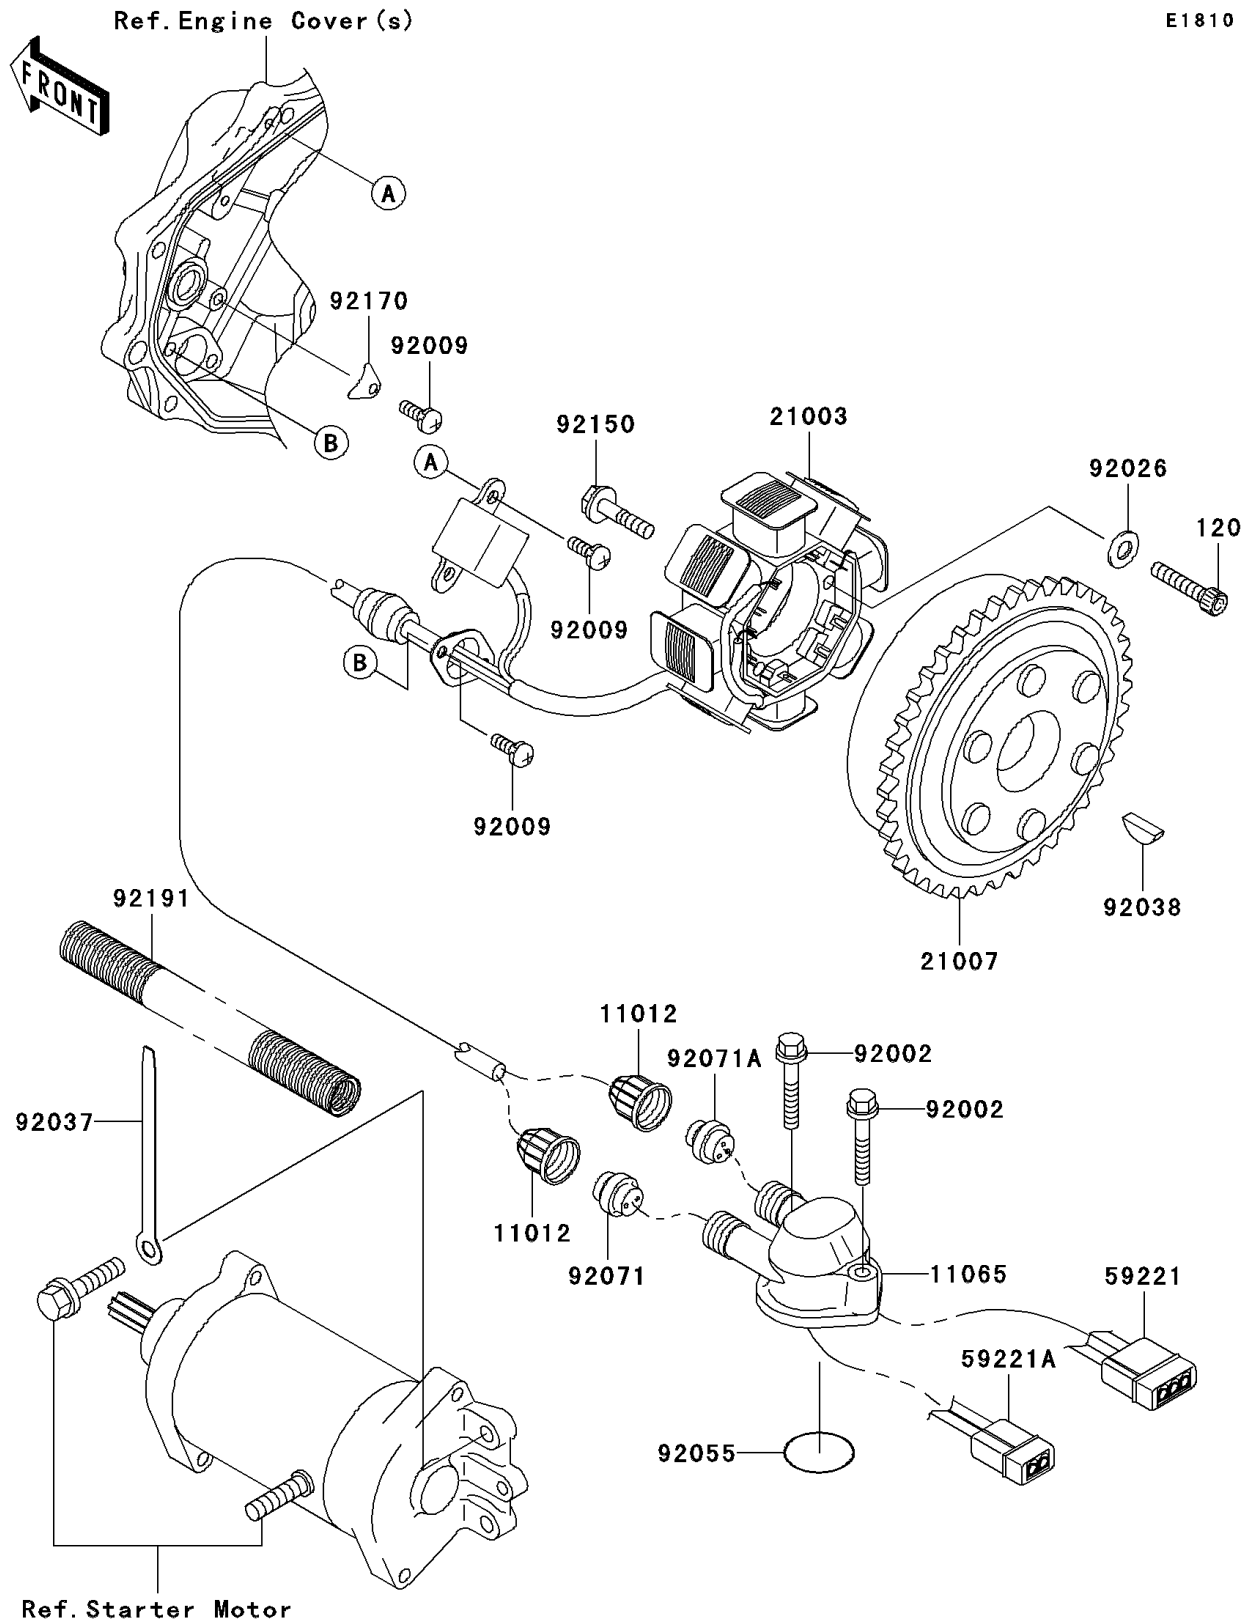

## 2009 Jet Ski® 800 SX-R™ PARTS DIAGRAM

Generator

E1810

## 2009 Jet Ski® 800 SX-R™ PARTS LIST

Generator

ITEM NAME	PART NUMBER	QUANTITY
BOLT-SOCKET,6X30 (Ref # 120)	120CA0630	1
CAP (Ref # 11012)	11012-3005	1
CAP (Ref # 11065)	11065-3724	1
STATOR,MAGNETO (Ref # 21003)	21003-3748	1
ROTOR,MAGNETO (Ref # 21007)	21007-3733	1
CONNECTOR-CORD (Ref # 59221)	59221-3703	1
CONNECTOR-CORD (Ref # 59221A)	59221-3706	1
BOLT,6X35 (Ref # 92002)	92002-3715	1
SCREW,5X12 (Ref # 92009)	92009-1296	1
SPACER,6.3X12X1.0 (Ref # 92026)	92026-094	1
CLAMP,L=100 (Ref # 92037)	92037-3736	1
KEY,WOODRUFF (Ref # 92038)	92038-001	1
RING-O (Ref # 92055)	92055-3706	1
GROMMET (Ref # 92071)	92071-3006	1
GROMMET (Ref # 92071A)	92071-3784	1
BOLT (Ref # 92150)	92150-3843	1
CLAMP,HARNEES (Ref # 92170)	92170-3728	1
TUBE (Ref # 92191)	92191-3916	1