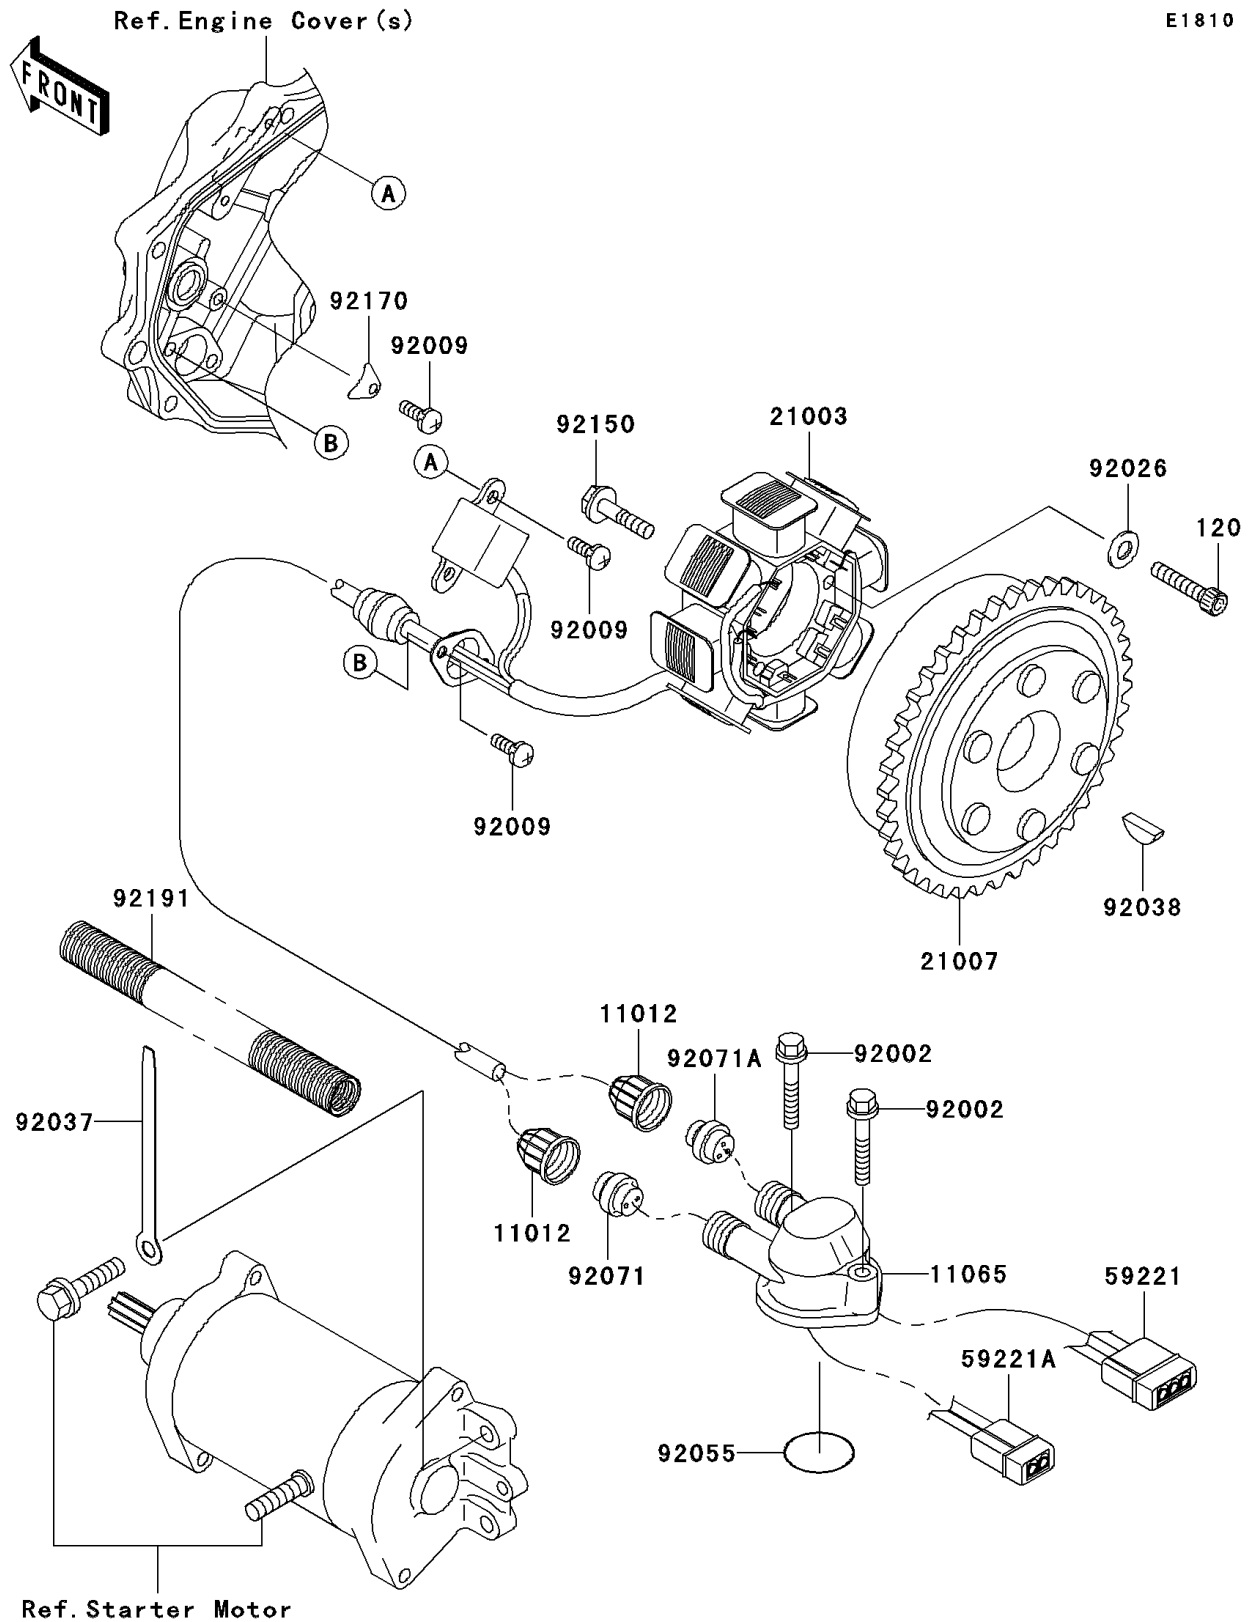

# 2006 800 SX-R PARTS DIAGRAM

Generator

## 2006 800 SX-R PARTS LIST

### Generator

ITEM NAME	PART NUMBER	QUANTITY
BOLT-SOCKET,6X30 (Ref # 120)	120CA0630	3
CAP (Ref # 11012)	11012-3005	2
CAP (Ref # 11065)	11065-3724	1
STATOR,MAGNETO (Ref # 21003)	21003-3748	1
ROTOR,MAGNETO (Ref # 21007)	21007-3733	1
CONNECTOR-CORD (Ref # 59221)	59221-3703	1
CONNECTOR-CORD (Ref # 59221A)	59221-3706	1
BOLT,6X35 (Ref # 92002)	92002-3715	2
SCREW,5X12 (Ref # 92009)	92009-1296	5
SPACER,6.3X12X1.0 (Ref # 92026)	92026-094	3
CLAMP,L=100 (Ref # 92037)	92037-3736	1
KEY,WOODRUFF (Ref # 92038)	92038-001	1
RING-O (Ref # 92055)	92055-3706	1
GROMMET (Ref # 92071)	92071-3006	1
GROMMET (Ref # 92071A)	92071-3784	1
BOLT (Ref # 92150)	92150-3843	1
CLAMP,HARNEES (Ref # 92170)	92170-3728	1
TUBE (Ref # 92191)	92191-3916	1