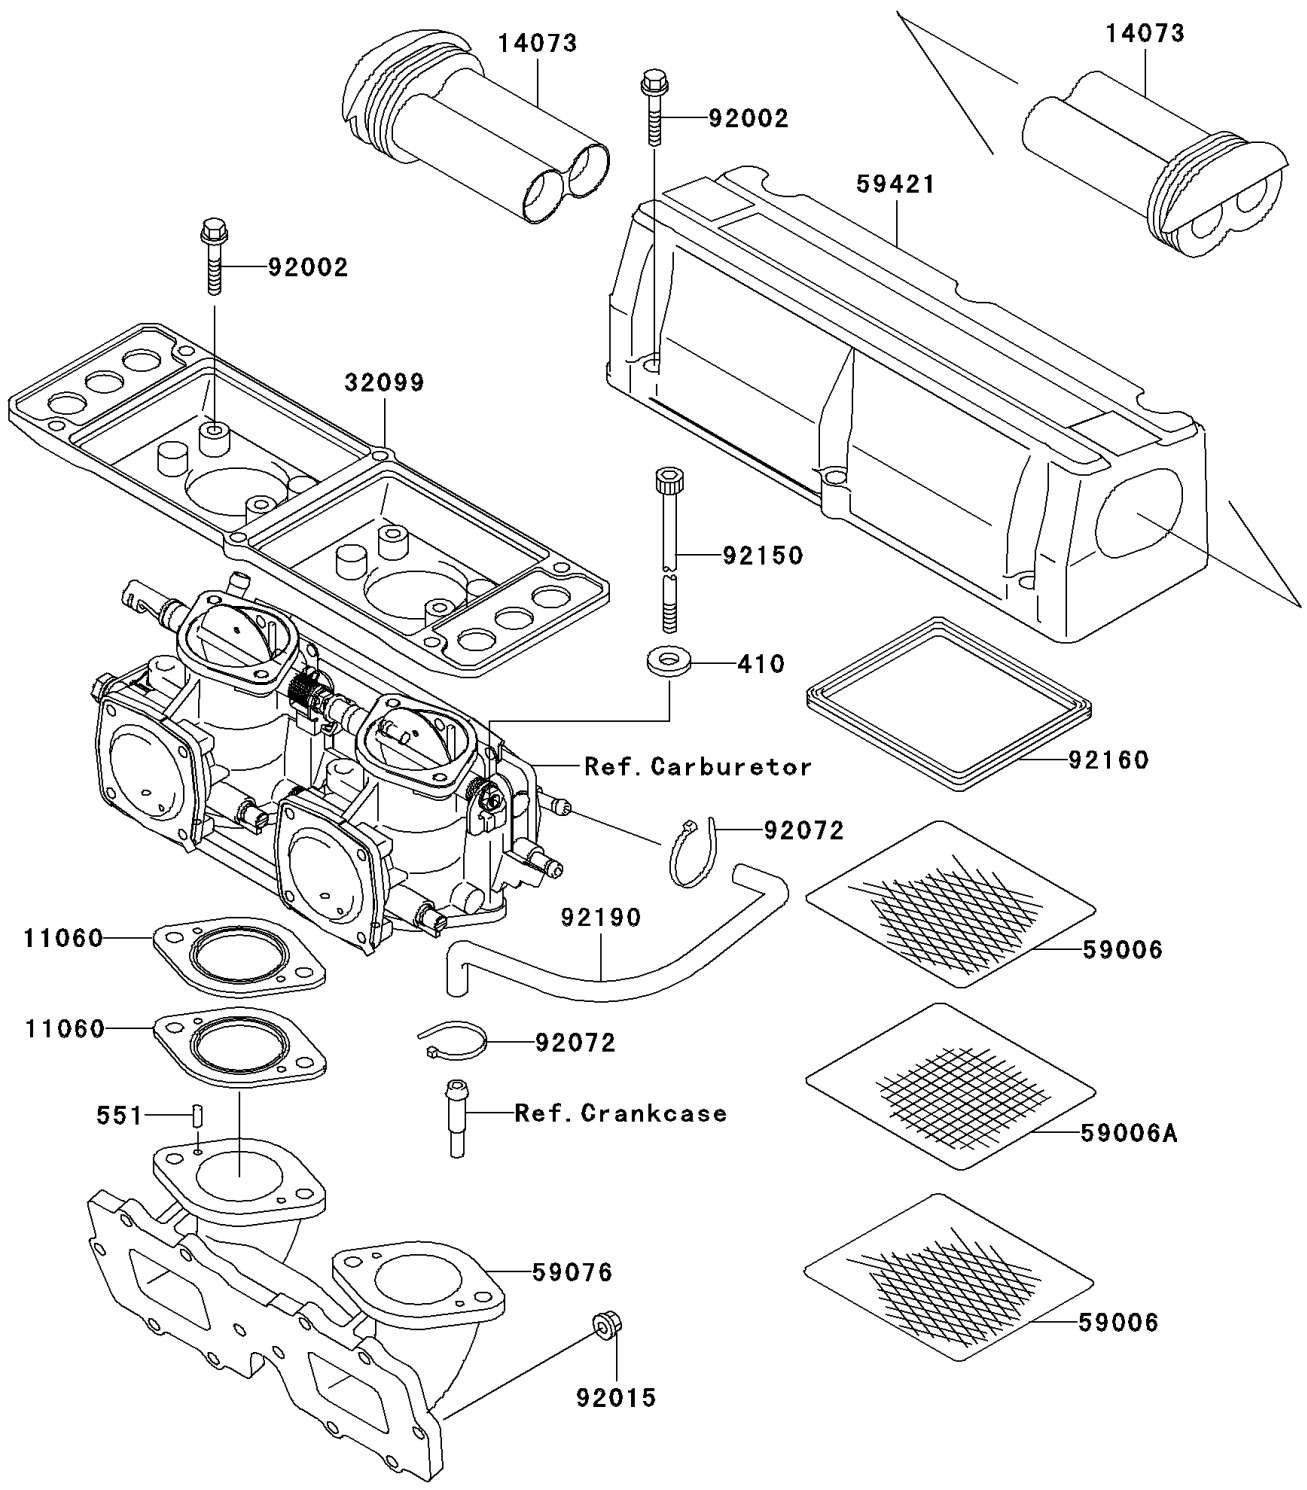

# 2006 800 SX-R PARTS DIAGRAM

Flame Arrester

E1614

## 2006 800 SX-R PARTS LIST

### Flame Arrester

ITEM NAME	PART NUMBER	QUANTITY
WASHER-PLAIN-SMALL,8MM (Ref # 410)	410S0800	4
PIN-DOWEL (Ref # 551)	551R0416	4
GASKET,CARBURETOR (Ref # 11060)	11060-3761	4
DUCT (Ref # 14073)	14073-3733	2
CASE (Ref # 32099)	32099-3801	1
ARRESTER-FLAME (Ref # 59006)	59006-3707	4
ARRESTER-FLAME (Ref # 59006A)	59006-3708	2
MANIFOLD-INTAKE (Ref # 59076)	59076-3730	1
COVER-INTAKE (Ref # 59421)	59421-3733	1
BOLT,6X30 (Ref # 92002)	92002-3726	10
NUT,CAP,6MM (Ref # 92015)	92015-1385	12
BAND,L=152 (Ref # 92072)	92072-3874	2
BOLT,SOCKET,8X85 (Ref # 92150)	92150-3852	4
DAMPER (Ref # 92160)	92160-3704	2
TUBE (Ref # 92190)	92190-3965	1