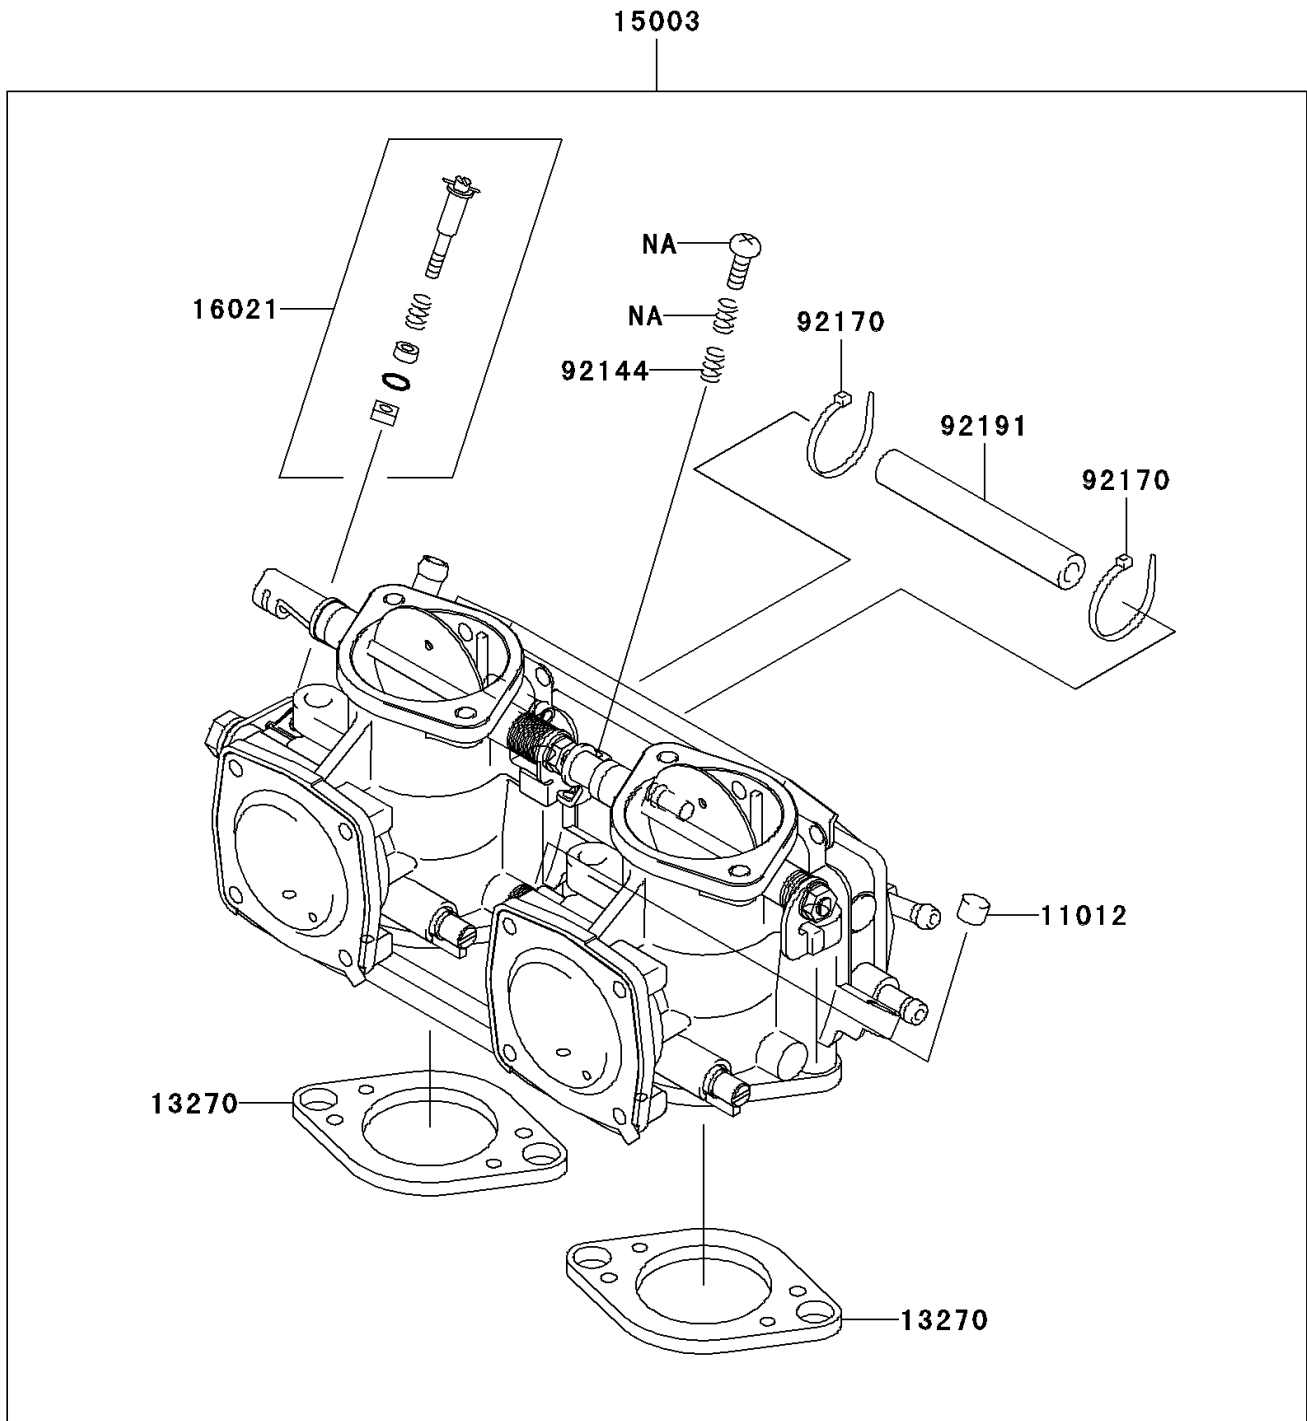

# 2006 800 SX-R PARTS DIAGRAM

Carburetor

E1611

## 2006 800 SX-R PARTS LIST

### Carburetor

<b>ITEM NAME</b>	<b>PART NUMBER</b>	<b>QUANTITY</b>
CAP (Ref # 11012)	11012-3789	1
PLATE,CARBURETOR (Ref # 13270)	13270-3830	2
CARBURETOR-ASSY (Ref # 15003)	15003-3746	1
SCREW-THROTTLE STOP (Ref # 16021)	16021-3710	1
SPRING (Ref # 92144)	92144-3757	1
CLAMP (Ref # 92170)	92170-3749	2
TUBE,5.3X10.5X85 (Ref # 92191)	92191-3770	1