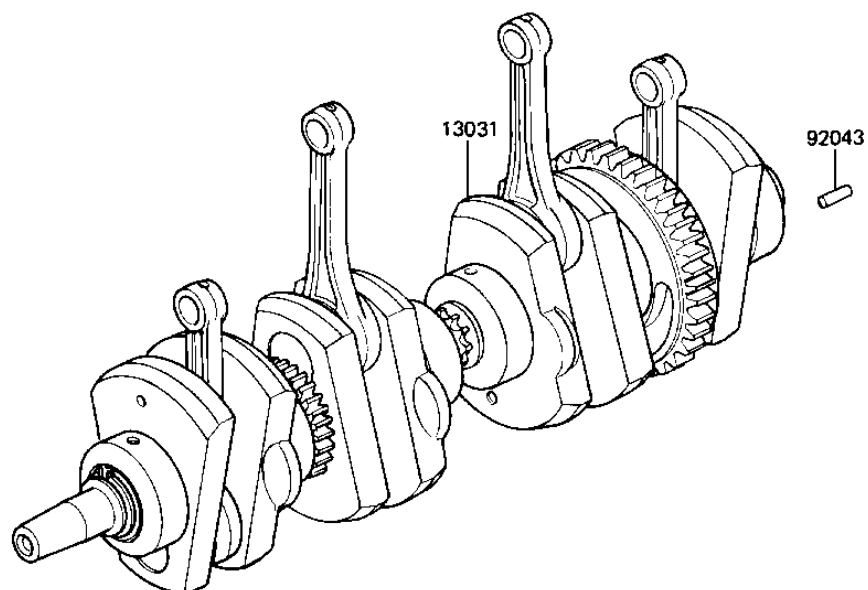

1981 KZ1000-J1 PARTS DIAGRAM

CRANKSHAFT

E1320-008

1981 KZ1000-J1 PARTS LIST

CRANKSHAFT

ITEM NAME	PART NUMBER	QUANTITY
CRANKSHAFT-COMP (Ref # 13031)	13031-1046	1
PIN-SPRING,4X8 (Ref # 92043)	555A0408	1