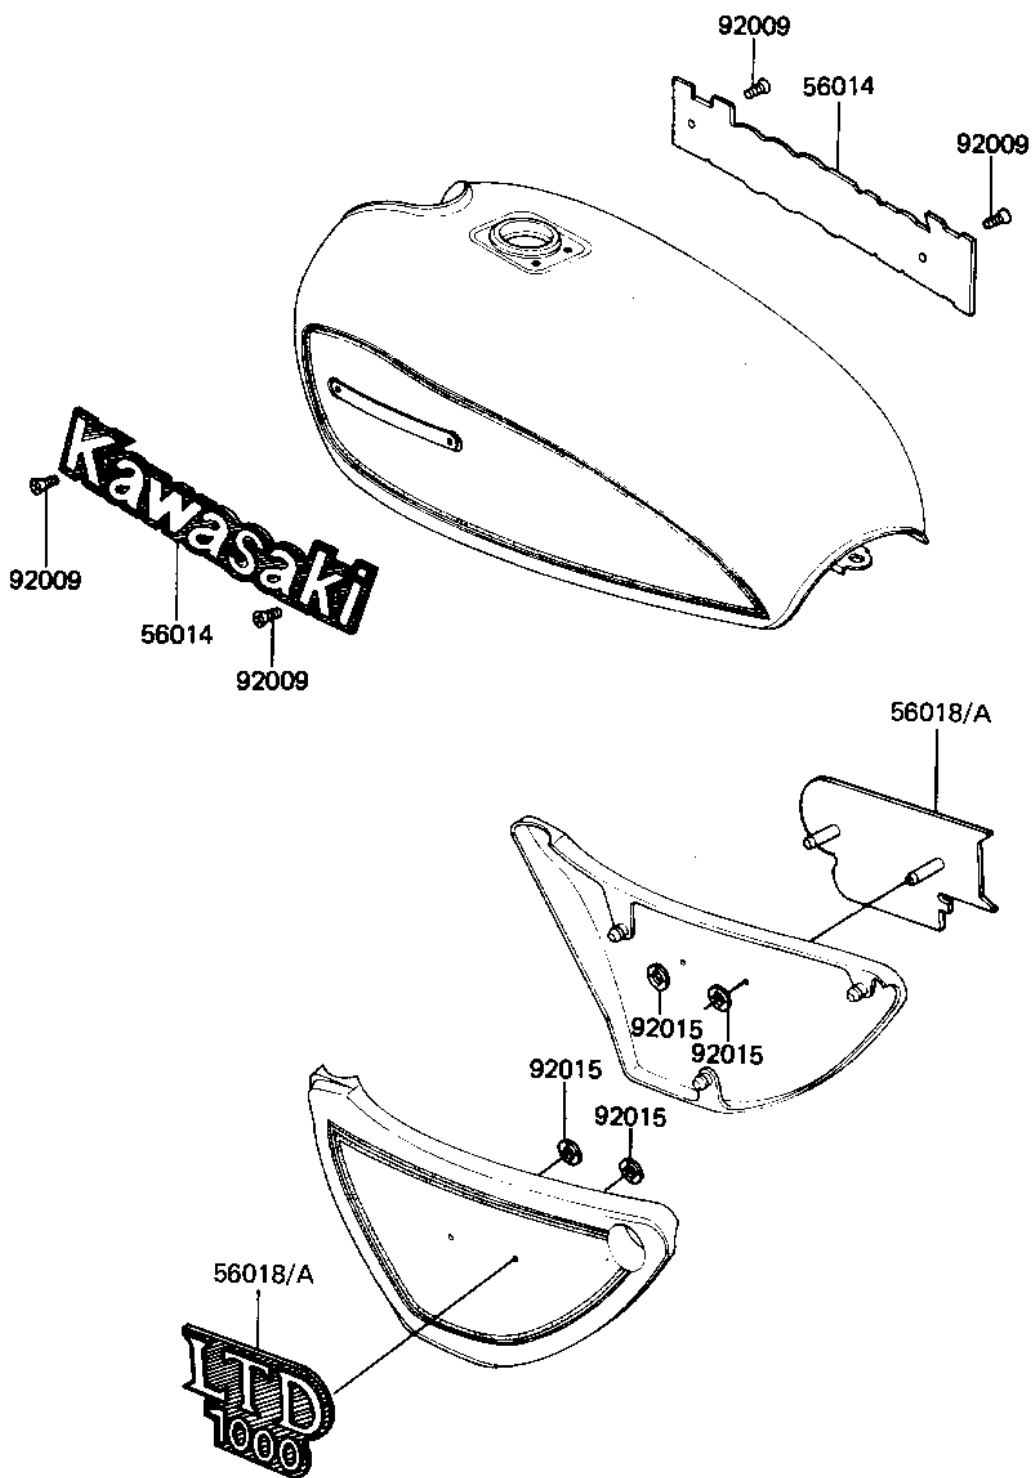

1981 LTD PARTS DIAGRAM

LABELS

F2860-0070

1981 LTD PARTS LIST

LABELS

ITEM NAME	PART NUMBER	QUANTITY
EMBLEM,FUEL TANK (Ref # 56014)	56014-1043	1
MARK,SIDE COVER,LTD1 (Ref # 56018)	56018-1218	1
SCREW-CSK-CROS (Ref # 92009)	221C0306	1
NUT,LOCK,3MM (Ref # 92015)	92018-005	1