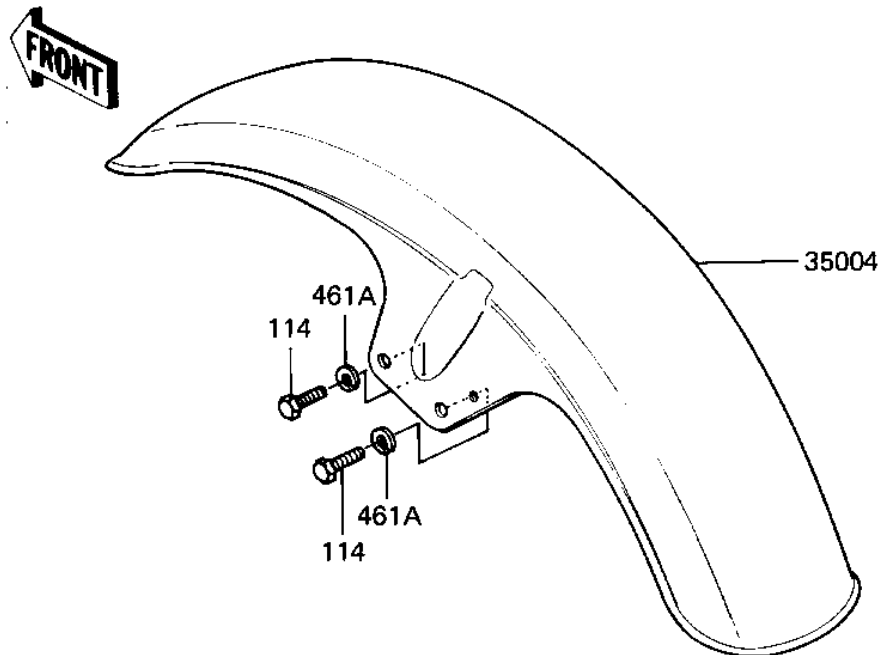

1981 LTD PARTS DIAGRAM

FENDERS

1981 LTD PARTS LIST

FENDERS

ITEM NAME	PART NUMBER	QUANTITY
FENDER-FR (Ref # 35004)	35004-1047	1
FENDER-RR (Ref # 35022)	35022-1059	1
FENDER-RR (Ref # 35022A)	35022-1071	1
GROMMET HARNESS 10MM (Ref # 92071)	92071-019	1
BOLT-UPSET 6X14 (Ref # 110)	112B0614	1
BOLT-UPSET (Ref # 110A)	112G0618	1
BOLT-SMALL-UPSET,8X1 (Ref # 114)	115G0816	1
WASHER PLAIN 6MM (Ref # 411)	411B0600	1
WASHER SPRING 6MM (Ref # 461)	461F0600	1
WASHER SPRING 8MM (Ref # 461A)	461F0800	1