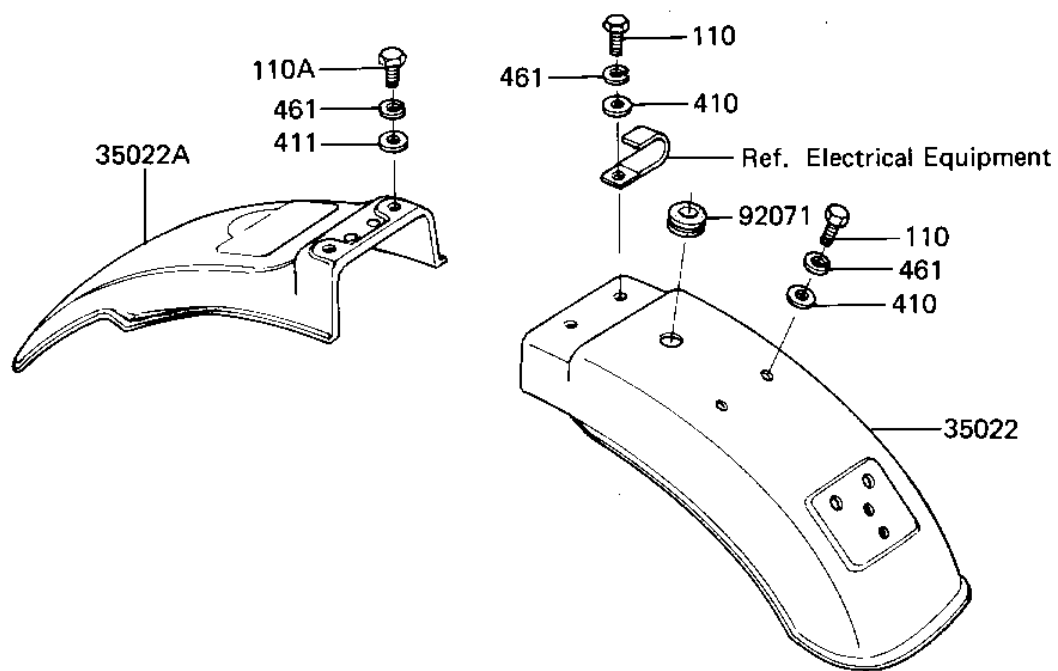

1981 LTD PARTS DIAGRAM

FENDERS

1981 LTD PARTS LIST

FENDERS

ITEM NAME	PART NUMBER	QUANTITY
FENDER-FR (Ref # 35004)	35004-1047	1
FENDER-RR (Ref # 35022)	35022-1059	1
FENDER-RR (Ref # 35022A)	35022-1071	1
GROMMET HARNESS 10MM (Ref # 92071)	92071-019	1
BOLT-UPSET 6X14 (Ref # 110)	112B0614	1
BOLT-UPSET (Ref # 110A)	112G0618	1
BOLT-SMALL-UPSET,8X1 (Ref # 114)	115G0816	1
WASHER PLAIN 6MM (Ref # 411)	411B0600	1
WASHER SPRING 6MM (Ref # 461)	461F0600	1
WASHER SPRING 8MM (Ref # 461A)	461F0800	1