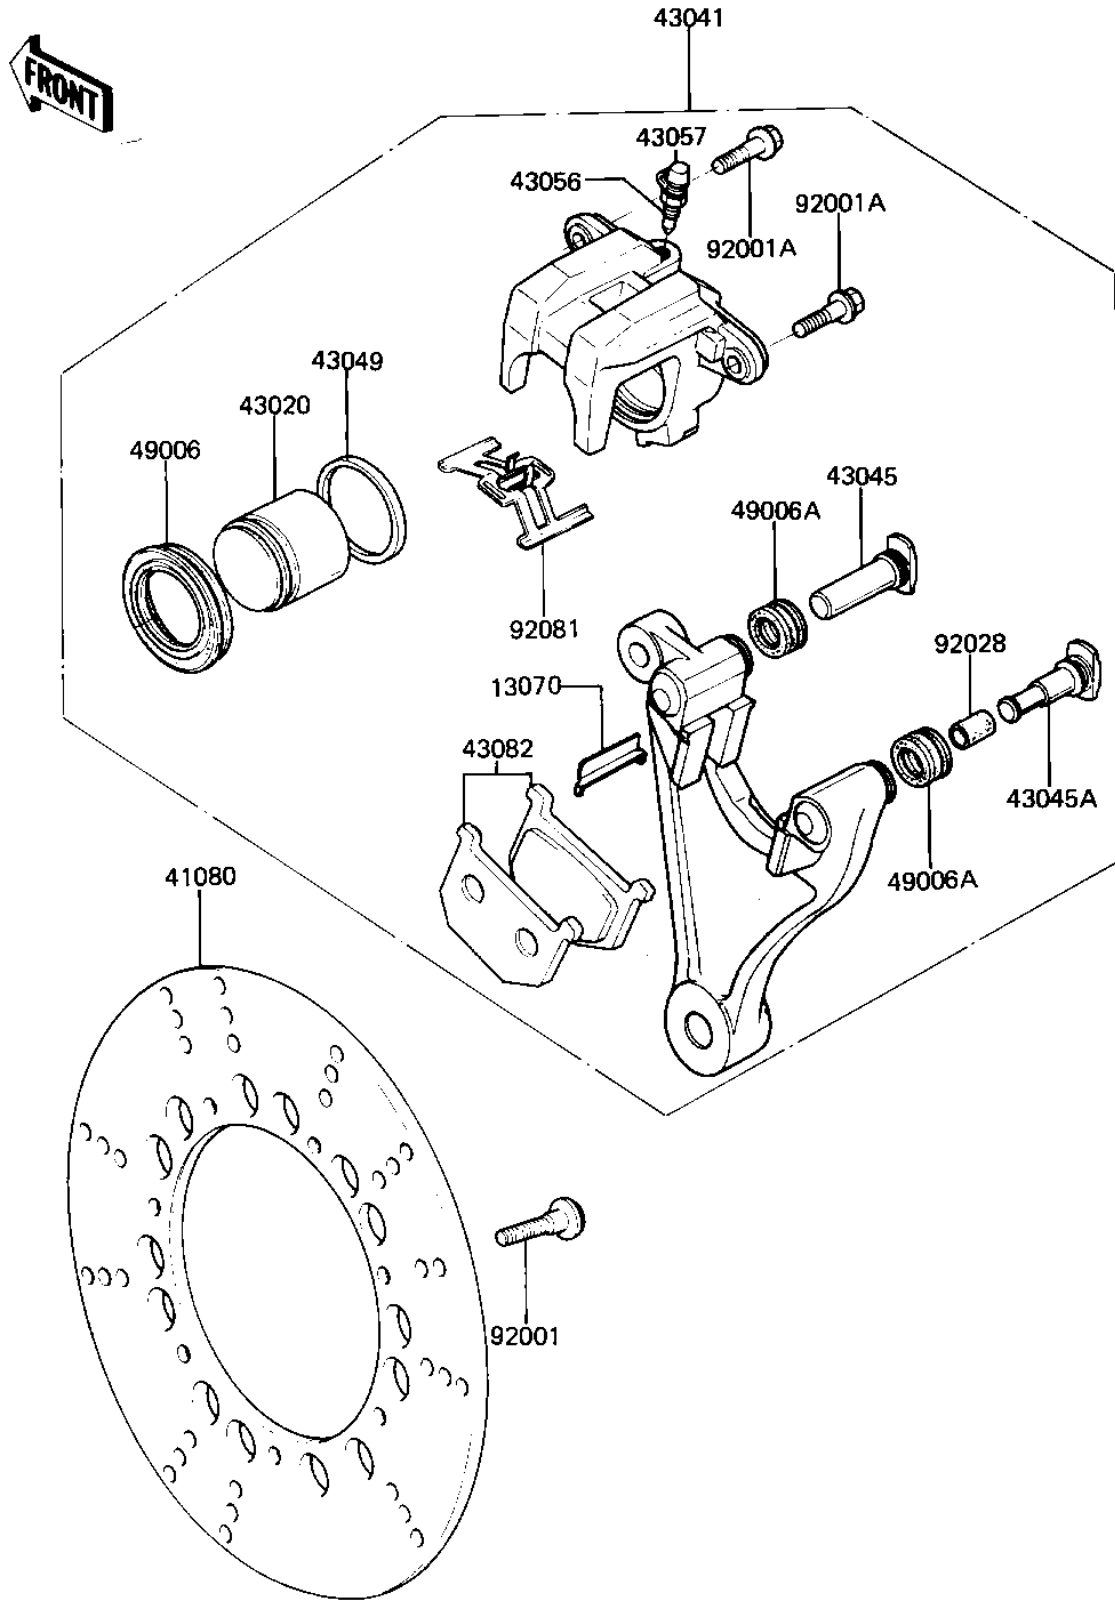

1981 LTD PARTS DIAGRAM

REAR BRAKE

1981 LTD PARTS LIST

REAR BRAKE

ITEM NAME	PART NUMBER	QUANTITY
GUIDE,PAD (Ref # 13070)	13070-1026	1
DISC,RR,SILVER (Ref # 41080)	41080-1128	1
PISTON-COMP-BRAKE (Ref # 43020)	43020-1096	1
CALIPER-ASSY (Ref # 43041)	43041-1042	1
SHAFT,CALIPER (Ref # 43045)	43045-1007	1
SHAFT,CALIPER (Ref # 43045A)	43045-1008	1
RING,PISTON SEAL (Ref # 43049)	43049-002	1
BREEDER (Ref # 43056)	43056-003	1
CAP,BREEDER (Ref # 43057)	43057-003	1
PAD-ASSY-BRAKE (Ref # 43082)	43082-1025	1
DUST SEAL,PISTON (Ref # 49006)	49006-1043	1
DUST SEAL (Ref # 49006A)	49006-1044	1
BOLT,SOCKET,8X30 (Ref # 92001)	92001-1951	1
BOLT,FLANGED,8X25,BL (Ref # 92001A)	92001-1510	1
BUSHING,SHAFT CALIPE (Ref # 92028)	92028-1090	1
SPRING,PAD (Ref # 92081)	92081-1229	1