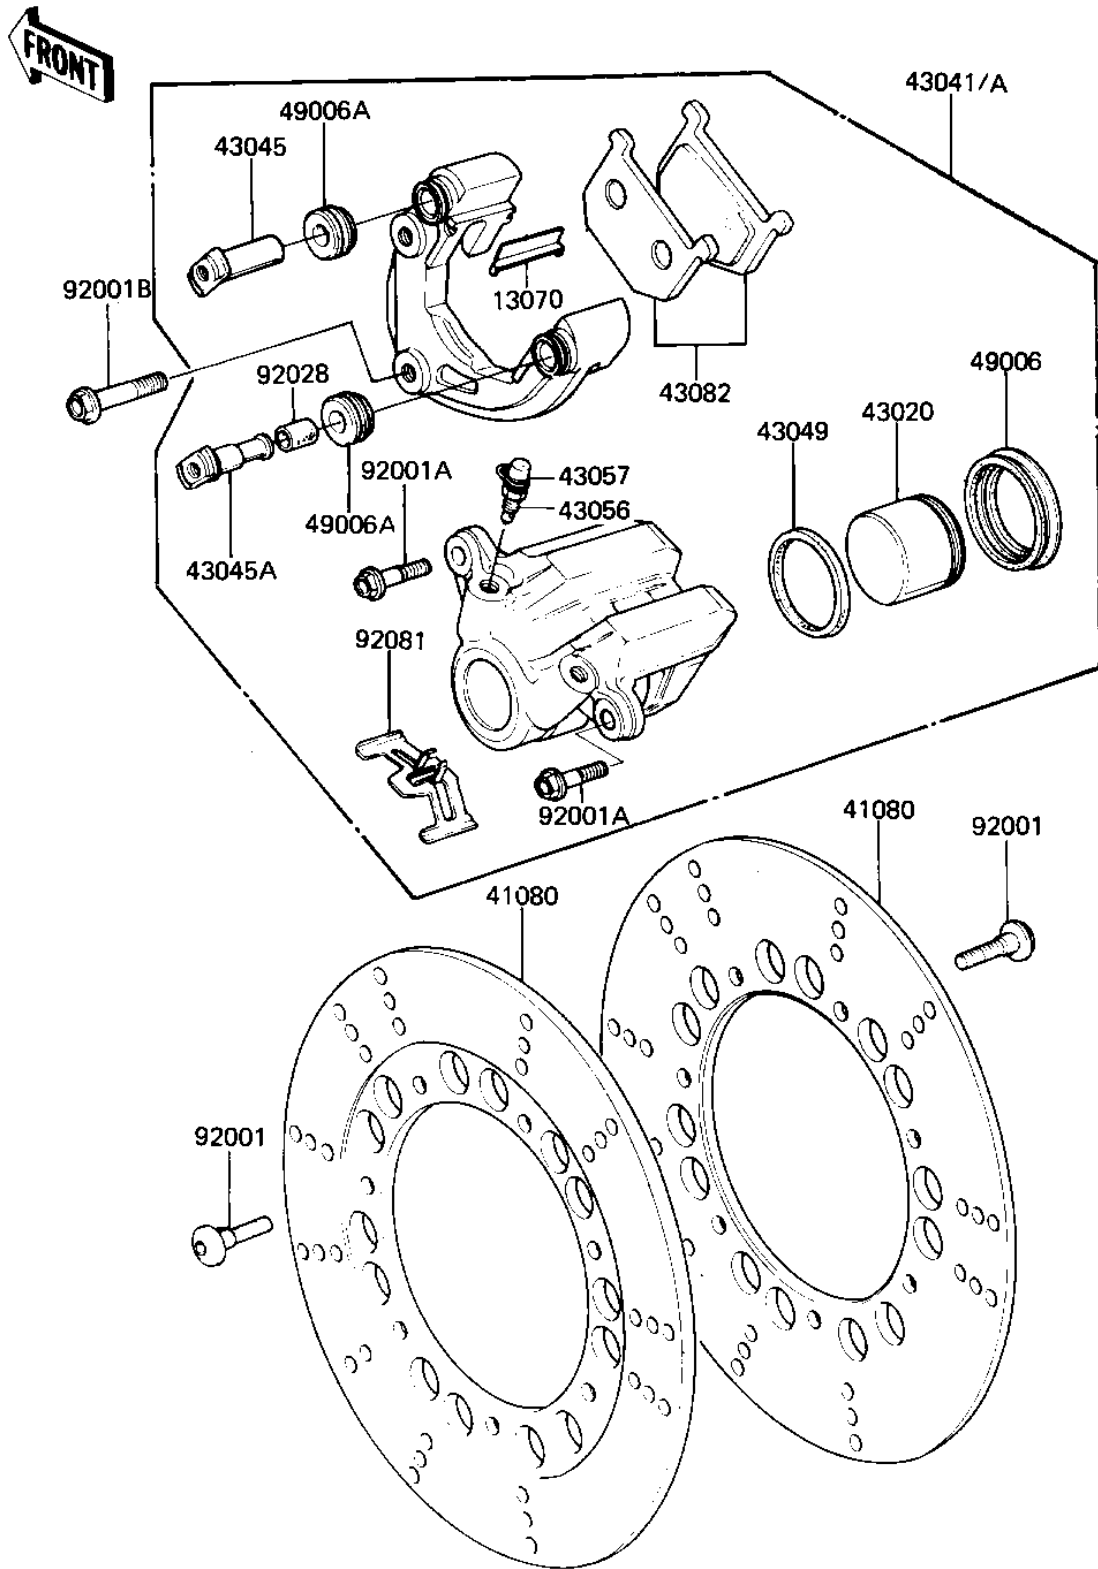

1981 LTD PARTS DIAGRAM

FRONT BRAKE

1981 LTD PARTS LIST

FRONT BRAKE

ITEM NAME	PART NUMBER	QUANTITY
GUIDE,PAD (Ref # 13070)	13070-1026	1
DISC,FR,SILVER (Ref # 41080)	41080-1127	1
PISTON-COMP-BRAKE (Ref # 43020)	43020-1096	1
CALIPER ASSY,FR BRAK (Ref # 43041)	43041-1039	1
CALIPER ASSY,FR BRAK (Ref # 43041A)	43041-1040	1
SHAFT,CALIPER (Ref # 43045)	43045-1007	1
SHAFT,CALIPER (Ref # 43045A)	43045-1008	1
RING,PISTON SEAL (Ref # 43049)	43049-002	1
BREEDER (Ref # 43056)	43056-003	1
CAP,BREEDER (Ref # 43057)	43057-003	1
PAD SET,FRONT BRAKE (Ref # 43082)	43082-1007	1
DUST SEAL,PISTON (Ref # 49006)	49006-1043	1
DUST SEAL (Ref # 49006A)	49006-1044	1
BOLT,SOCKET,8X30 (Ref # 92001)	92001-1951	1
BOLT,FLANGED,8X25,BL (Ref # 92001A)	92001-1510	1
BOLT,FLANGED,10X41 (Ref # 92001B)	92001-1355	1
BUSHING,SHAFT CALIPE (Ref # 92028)	92028-1090	1
SPRING,PAD (Ref # 92081)	92081-1229	1