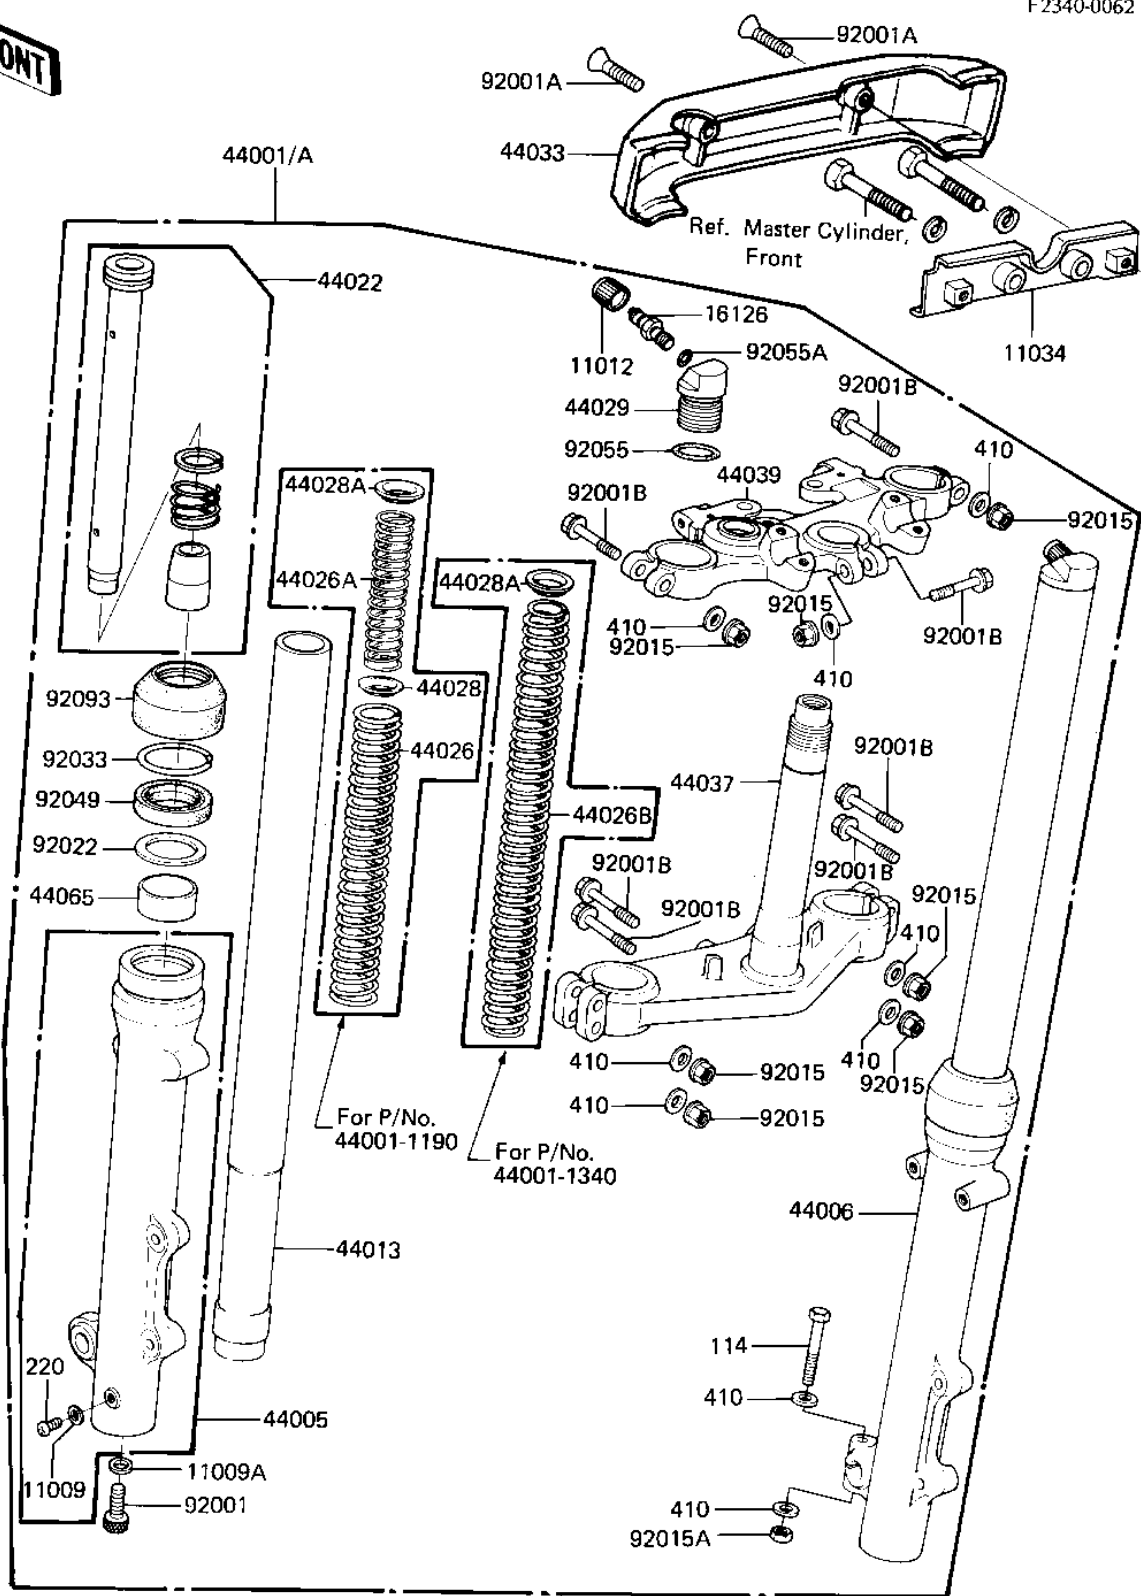

1982 LTD PARTS DIAGRAM

FRONT FORK

F2340-0062

1982 LTD PARTS LIST

FRONT FORK

ITEM NAME	PART NUMBER	QUANTITY
GASKET FORK DRAIN PL (Ref # 11009)	44045-002	2
GASKET,FORK CYLINDER (Ref # 11009A)	44045-057	2
CAP,AIR VALVE (Ref # 11012)	11012-1241	2
BRACKET,FORK COVER (Ref # 11034)	11034-1842	1
VALVE AIR (Ref # 16126)	16126-1052	2
FORK-FRONT (Ref # 44001)	44001-1340	1
FORK-FRONT (Ref # 44001)	44001-1340	1
FORK-FRONT (Ref # 44001A)	44001-1340	1
TUBE,LH,FORK OUTER (Ref # 44005)	44005-1067	1
TUBE,RH,FORK OUTER (Ref # 44006)	44006-1067	1
PIPE-FORK INNER (Ref # 44013)	44013-1047	2
CYLINDER-FORK (Ref # 44022)	44022-1045	2
SPRING-FRONT FORK (Ref # 44026B)	44026-1189	2
GUIDE,FORK SPRING (Ref # 44028A)	44028-1004	2
SEAT-FORK SPRING (Ref # 44029)	44029-1021	2
COVER,FORK (Ref # 44033)	44033-1054	1
HOLDER-FORK UNDER (Ref # 44037)	44037-1057	1
HOLDER-FORK UPPER (Ref # 44039)	44039-1036	1
BUSHING,FORK OUT PIP (Ref # 44065)	44065-1012	2
BOLT-FORK CYLINDER (Ref # 92001)	44041-040	2
SCREW-CSK-RD-CROS (Ref # 92001A)	222C0518	2
BOLT,FLANGED,8X57 (Ref # 92001B)	92001-1358	7
NUT-8MM (Ref # 92015)	92015-1022	7
NUT,LOCK,8MM (Ref # 92015A)	92015-1124	1
WASHER,FORK OUT PIPE (Ref # 92022)	92022-1262	2
SNAP RING,FORK OUTER (Ref # 92033)	92033-1047	2
SEAL-OIL,FORK (Ref # 92049)	92049-1102	2
"O" RING,FORK TOP (Ref # 92055)	92055-1051	2
"O" RING,AIR VALVE (Ref # 92055A)	92055-1094	2

1982 LTD PARTS LIST

FRONT FORK

ITEM NAME	PART NUMBER	QUANTITY
SEAL (Ref # 92093)	92093-1051	2
BOLT,HEX HEAD,8X55 (Ref # 114)	114G0855	1
SCREW PAN HEAD 4X8 (Ref # 220)	220B0408	2
WASHER PLAIN 8MM (Ref # 410)	410B0800	9