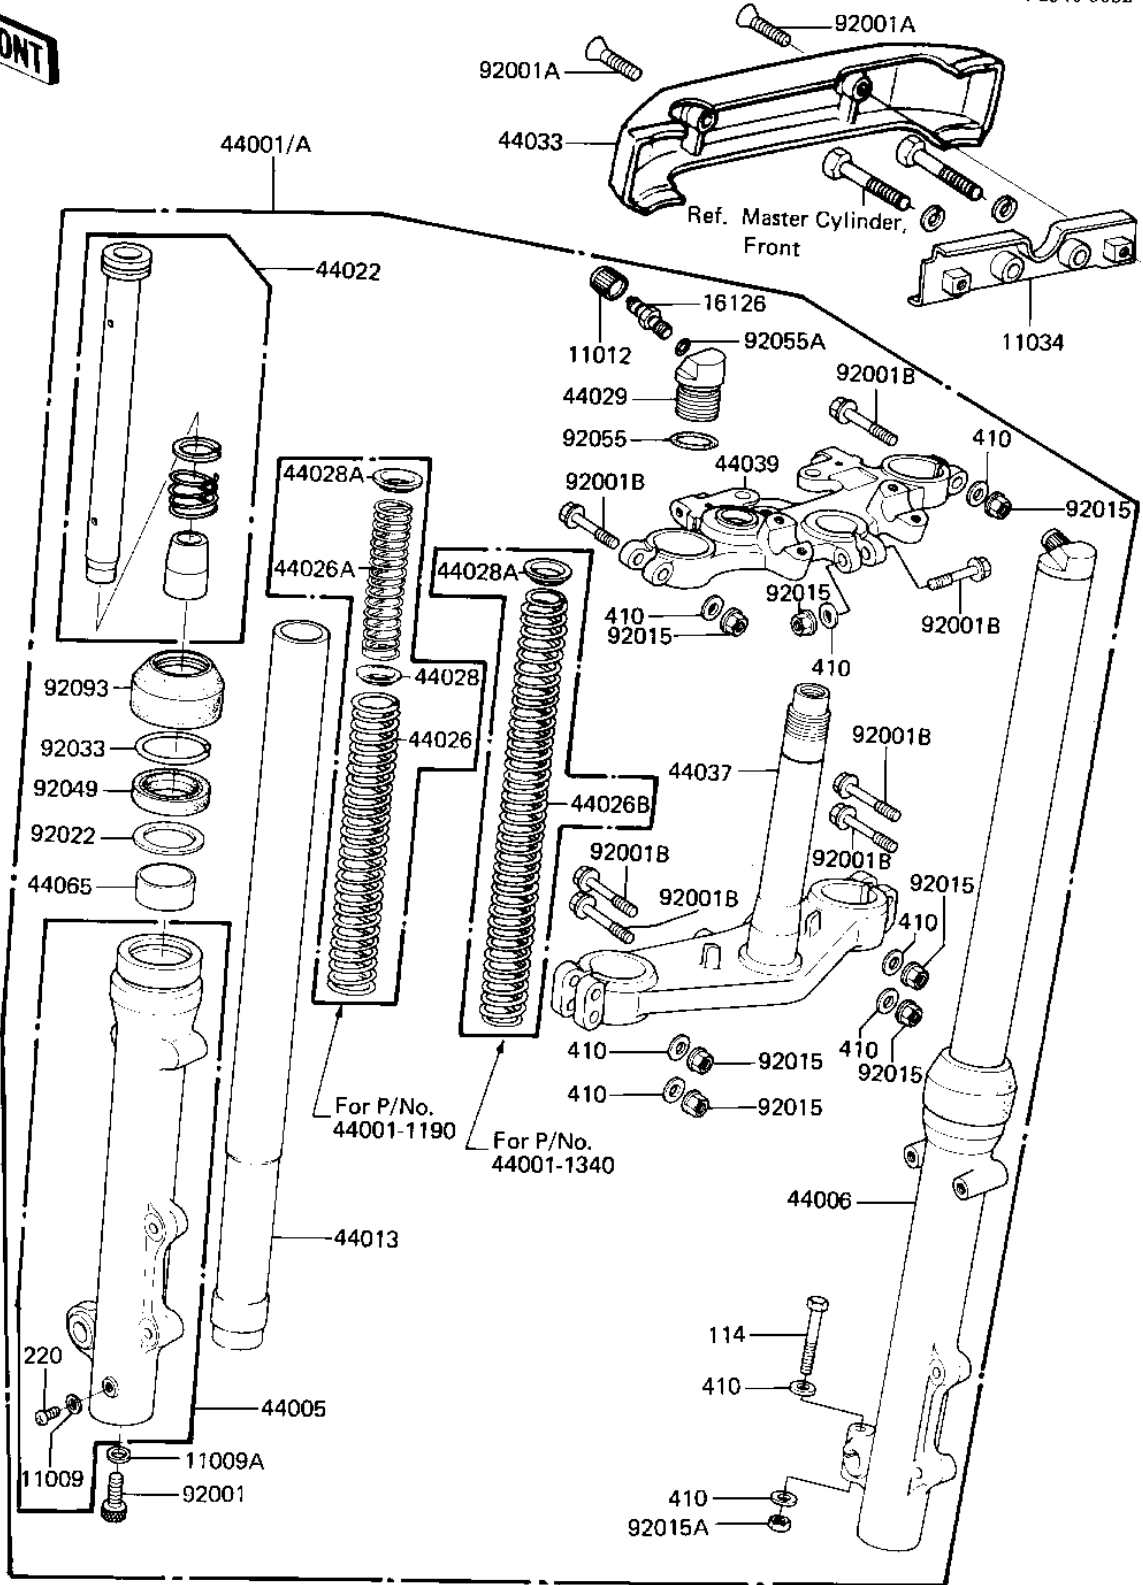

## FRONT FORK

F2340-0062

## FRONT FORK

ITEM NAME	PART NUMBER	QUANTITY
GASKET FORK DRAIN PL (Ref # 11009)	44045-002	2
GASKET,FORK CYLINDER (Ref # 11009A)	44045-057	2
CAP,AIR VALVE (Ref # 11012)	11012-1241	2
BRACKET,FORK COVER (Ref # 11034)	11034-1842	1
VALVE AIR (Ref # 16126)	16126-1052	2
FORK-FRONT (Ref # 44001)	44001-1340	1
FORK-FRONT (Ref # 44001)	44001-1340	1
FORK-FRONT (Ref # 44001A)	44001-1340	1
TUBE,LH,FORK OUTER (Ref # 44005)	44005-1067	1
TUBE,RH,FORK OUTER (Ref # 44006)	44006-1067	1
PIPE-FORK INNER (Ref # 44013)	44013-1047	2
CYLINDER-FORK (Ref # 44022)	44022-1045	2
SPRING-FR FORK,LWR (Ref # 44026)	44026-1081	2
SPRING-FR FORK,UPP (Ref # 44026A)	44026-1082	2
SPRING-FRONT FORK (Ref # 44026B)	44026-1189	2
GUIDE-FORK SPRING (Ref # 44028)	44028-029	2
GUIDE,FORK SPRING (Ref # 44028A)	44028-1004	2
SEAT-FORK SPRING (Ref # 44029)	44029-1021	2
COVER,FORK (Ref # 44033)	44033-1054	1
HOLDER-FORK UNDER (Ref # 44037)	44037-1057	1
HOLDER-FORK UPPER (Ref # 44039)	44039-1036	1
BUSHING,FORK OUT PIP (Ref # 44065)	44065-1012	2
BOLT-FORK CYLINDER (Ref # 92001)	44041-040	2
SCREW-CSK-RD-CROS (Ref # 92001A)	222C0518	2
BOLT,FLANGED,8X57 (Ref # 92001B)	92001-1358	7
NUT-8MM (Ref # 92015)	92015-1022	7
NUT,LOCK,8MM (Ref # 92015A)	92015-1124	1
WASHER,FORK OUT PIPE (Ref # 92022)	92022-1262	2
SNAP RING,FORK OUTER (Ref # 92033)	92033-1047	2

# 1981 LTD PARTS LIST

## FRONT FORK

ITEM NAME	PART NUMBER	QUANTITY
SEAL-OIL,FORK (Ref # 92049)	92049-1102	2
"O" RING,FORK TOP (Ref # 92055)	92055-1051	2
"O" RING,AIR VALVE (Ref # 92055A)	92055-1094	2
SEAL (Ref # 92093)	92093-1051	2
BOLT,HEX HEAD,8X55 (Ref # 114)	114G0855	1
SCREW PAN HEAD 4X8 (Ref # 220)	220B0408	2
WASHER PLAIN 8MM (Ref # 410)	410B0800	9