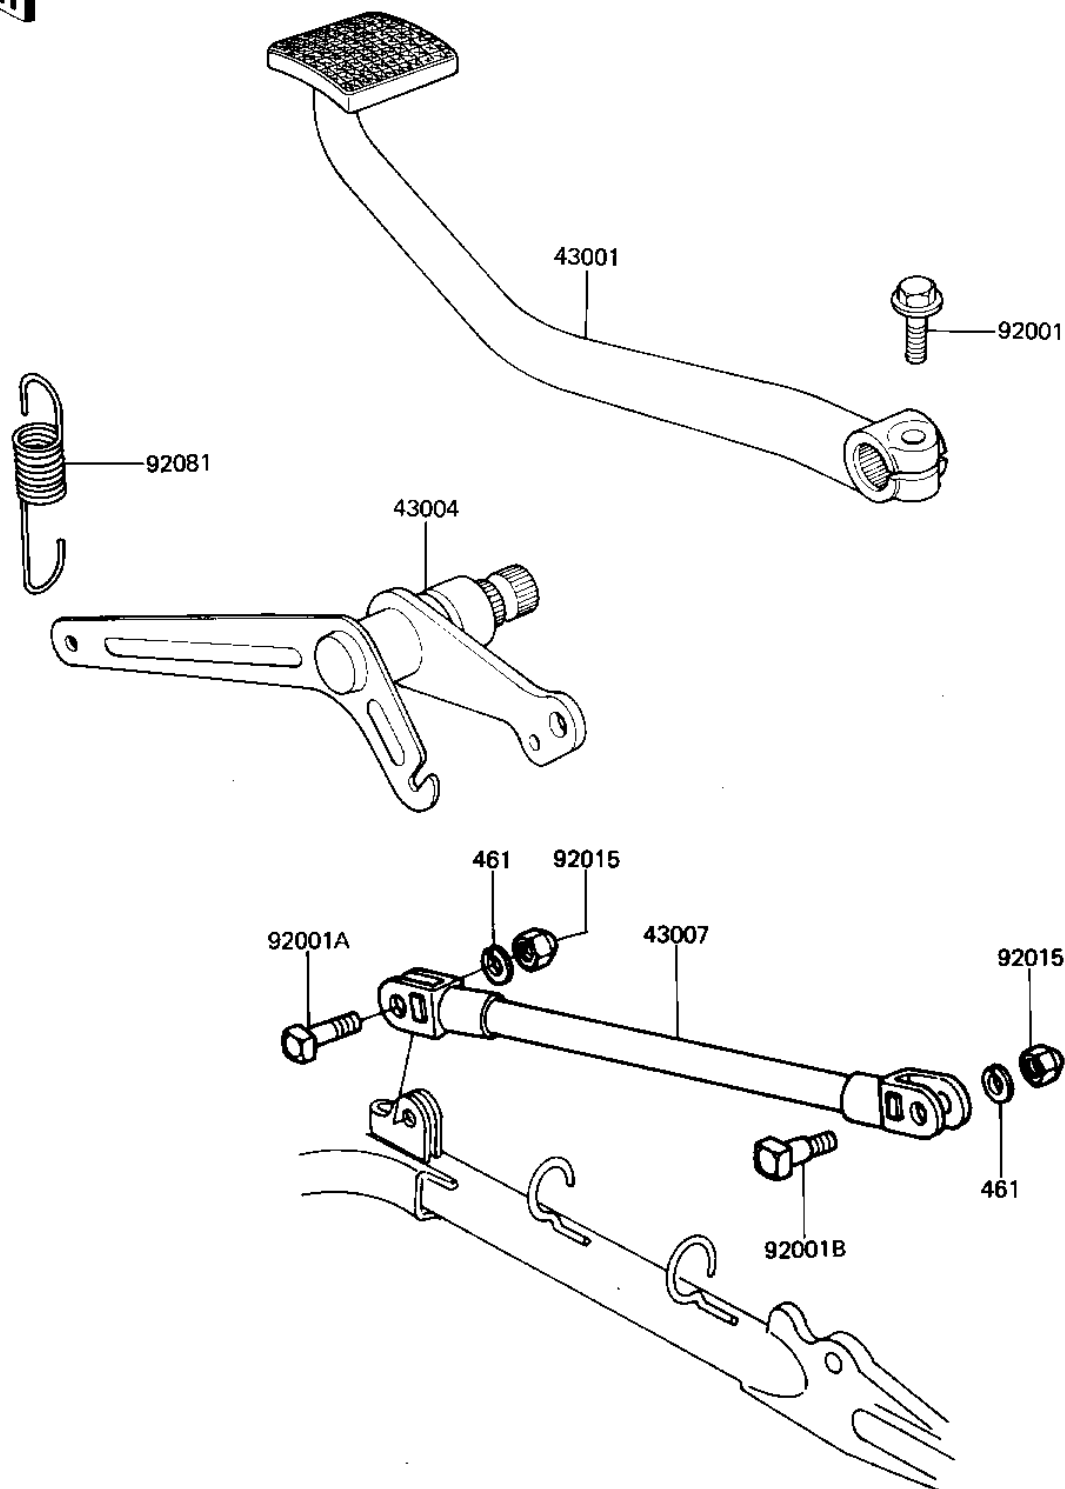

## 1981 LTD PARTS DIAGRAM

BRAKE PEDAL/TORQUE LINK

F2260-0011

## 1981 LTD PARTS LIST

BRAKE PEDAL/TORQUE LINK

ITEM NAME	PART NUMBER	QUANTITY
LEVER-BRAKE (Ref # 43001)	43001-1057	1
SHAFT-BRAKE (Ref # 43004)	43004-1025	1
TORQUE ROD,REAR BRAK (Ref # 43007)	43007-1015	1
BOLT-FLANGED,8X25 (Ref # 92001)	130G0825	1
BOLT,TORQUE ROD FRON (Ref # 92001A)	92001-1208	1
BOLT,SQUARE HEAD (Ref # 92001B)	92001-1307	1
NUT,10MM (Ref # 92015)	92015-1429	1
SPRING (Ref # 92081)	92081-1296	1
WASHER SPRING 10MM (Ref # 461)	461F1000	1