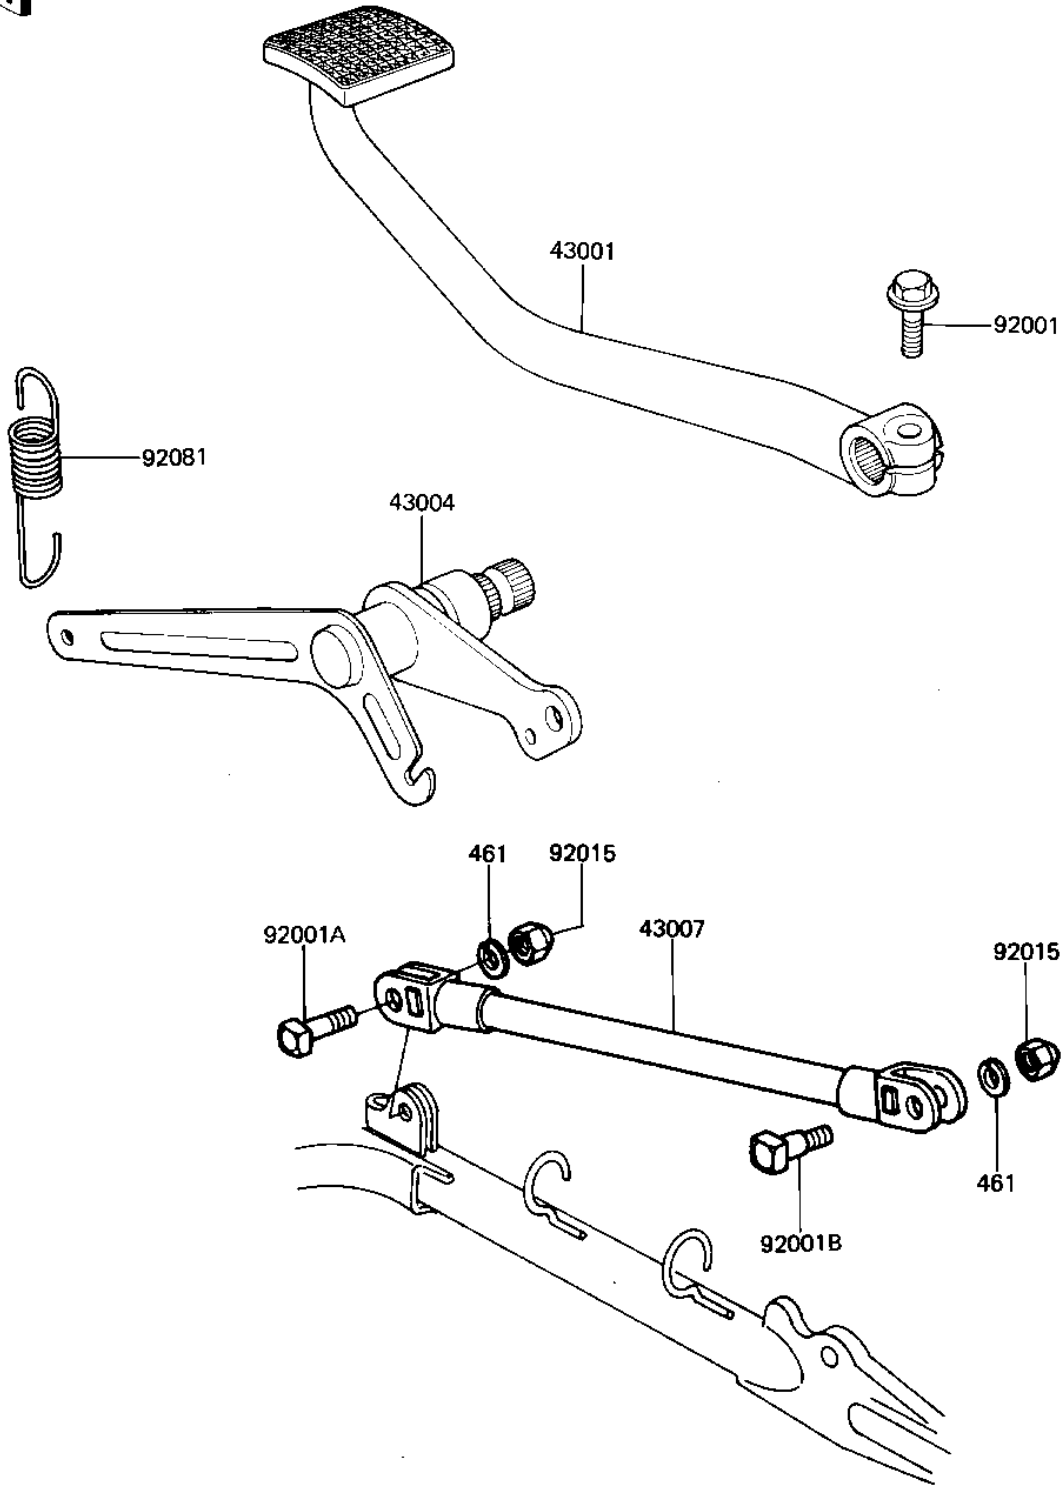

1981 LTD PARTS DIAGRAM

BRAKE PEDAL/TORQUE LINK

F2260-0011

1981 LTD PARTS LIST

BRAKE PEDAL/TORQUE LINK

ITEM NAME	PART NUMBER	QUANTITY
LEVER-BRAKE (Ref # 43001)	43001-1057	1
SHAFT-BRAKE (Ref # 43004)	43004-1025	1
TORQUE ROD,REAR BRAK (Ref # 43007)	43007-1015	1
BOLT-FLANGED,8X25 (Ref # 92001)	130G0825	1
BOLT,TORQUE ROD FRON (Ref # 92001A)	92001-1208	1
BOLT,SQUARE HEAD (Ref # 92001B)	92001-1307	1
NUT,10MM (Ref # 92015)	92015-1429	2
SPRING (Ref # 92081)	92081-1296	2
WASHER SPRING 10MM (Ref # 461)	461F1000	2