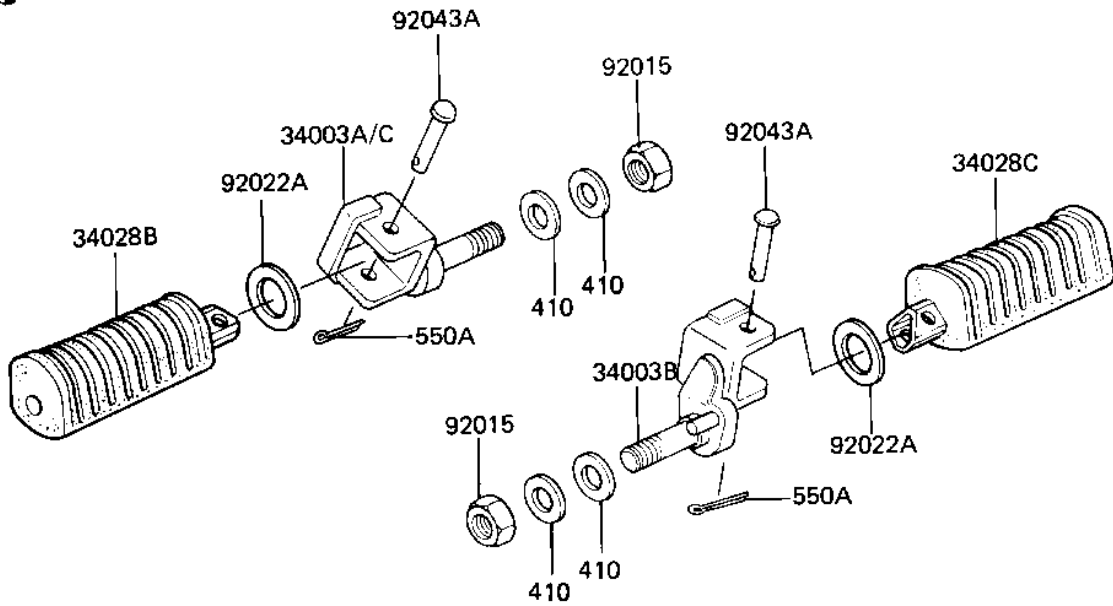

1981 LTD PARTS DIAGRAM

FOOTRESTS

F2160-0036

1981 LTD PARTS LIST

FOOTRESTS

ITEM NAME	PART NUMBER	QUANTITY
HOLDER,REAR FOOTREST (Ref # 34003)	34003-1025	1
HOLDER-STEP,FR,LH (Ref # 34003A)	34003-1113	3
HOLDER-STEP,RH (Ref # 34003B)	34003-1105	1
STEP,RR FOOTREST,L.H (Ref # 34028)	34028-1024	1
STEP,RR FOOTREST,R.H (Ref # 34028A)	34028-1025	1
STEP-ASSY,FR,LH (Ref # 34028B)	34027-1106	1
STEP-ASSY,FR,RH (Ref # 34028C)	34027-1107	1
NUT-LOCK,12MM (Ref # 92015)	92019-009	1
NUT,LOCK,10MM (Ref # 92015A)	92019-021	1
WASHER-PLAIN (Ref # 92022)	92022-181	1
WASHER,PLAIN (Ref # 92022A)	92022-250	1
PIN (Ref # 92043)	92043-1464	1
PIN,FOOTREST BAR FIT (Ref # 92043A)	92043-115	1
BOLT,HEX HEAD 10X40 (Ref # 113)	92001-1253	1
WASHER PLAIN 12MM (Ref # 410)	410B1200	1
WASHER PLAIN 10MM (Ref # 411)	411B1000	1
PIN,COTTER,2.0X12 (Ref # 550)	550D2012	1
PIN,COTTER,2.5X15 (Ref # 550A)	550D2515	1