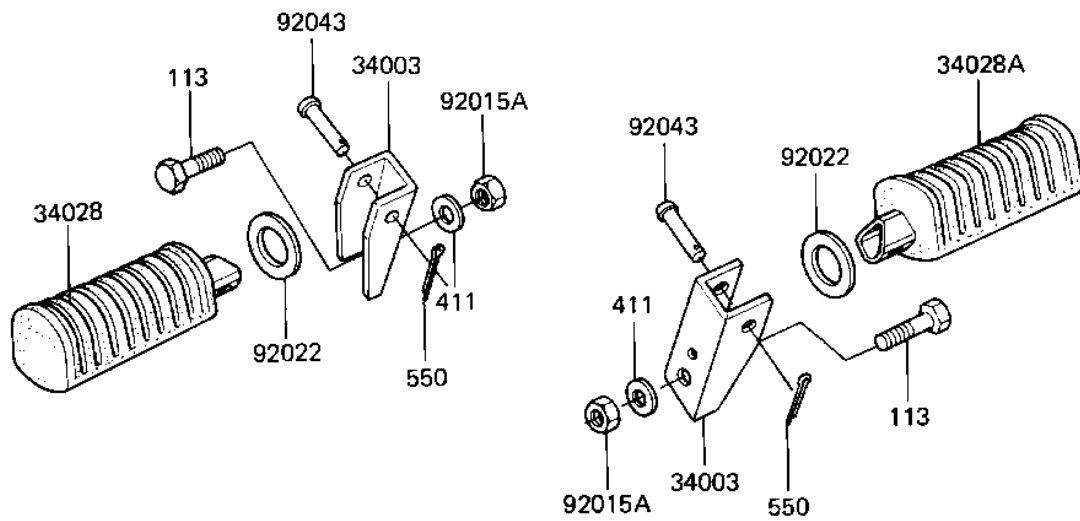

1981 LTD PARTS DIAGRAM

FOOTRESTS

F2160-0036

1981 LTD PARTS LIST

FOOTRESTS

ITEM NAME	PART NUMBER	QUANTITY
HOLDER,REAR FOOTREST (Ref # 34003)	34003-1025	1
HOLDER-STEP,FR,LH (Ref # 34003A)	34003-1113	3
HOLDER-STEP,RH (Ref # 34003B)	34003-1105	1
STEP,RR FOOTREST,L.H (Ref # 34028)	34028-1024	1
STEP,RR FOOTREST,R.H (Ref # 34028A)	34028-1025	1
STEP-ASSY,FR,LH (Ref # 34028B)	34027-1106	1
STEP-ASSY,FR,RH (Ref # 34028C)	34027-1107	1
NUT-LOCK,12MM (Ref # 92015)	92019-009	1
NUT,LOCK,10MM (Ref # 92015A)	92019-021	1
WASHER-PLAIN (Ref # 92022)	92022-181	1
WASHER,PLAIN (Ref # 92022A)	92022-250	1
PIN (Ref # 92043)	92043-1464	1
PIN,FOOTREST BAR FIT (Ref # 92043A)	92043-115	1
BOLT,HEX HEAD 10X40 (Ref # 113)	92001-1253	1
WASHER PLAIN 12MM (Ref # 410)	410B1200	1
WASHER PLAIN 10MM (Ref # 411)	411B1000	1
PIN,COTTER,2.0X12 (Ref # 550)	550D2012	1
PIN,COTTER,2.5X15 (Ref # 550A)	550D2515	1