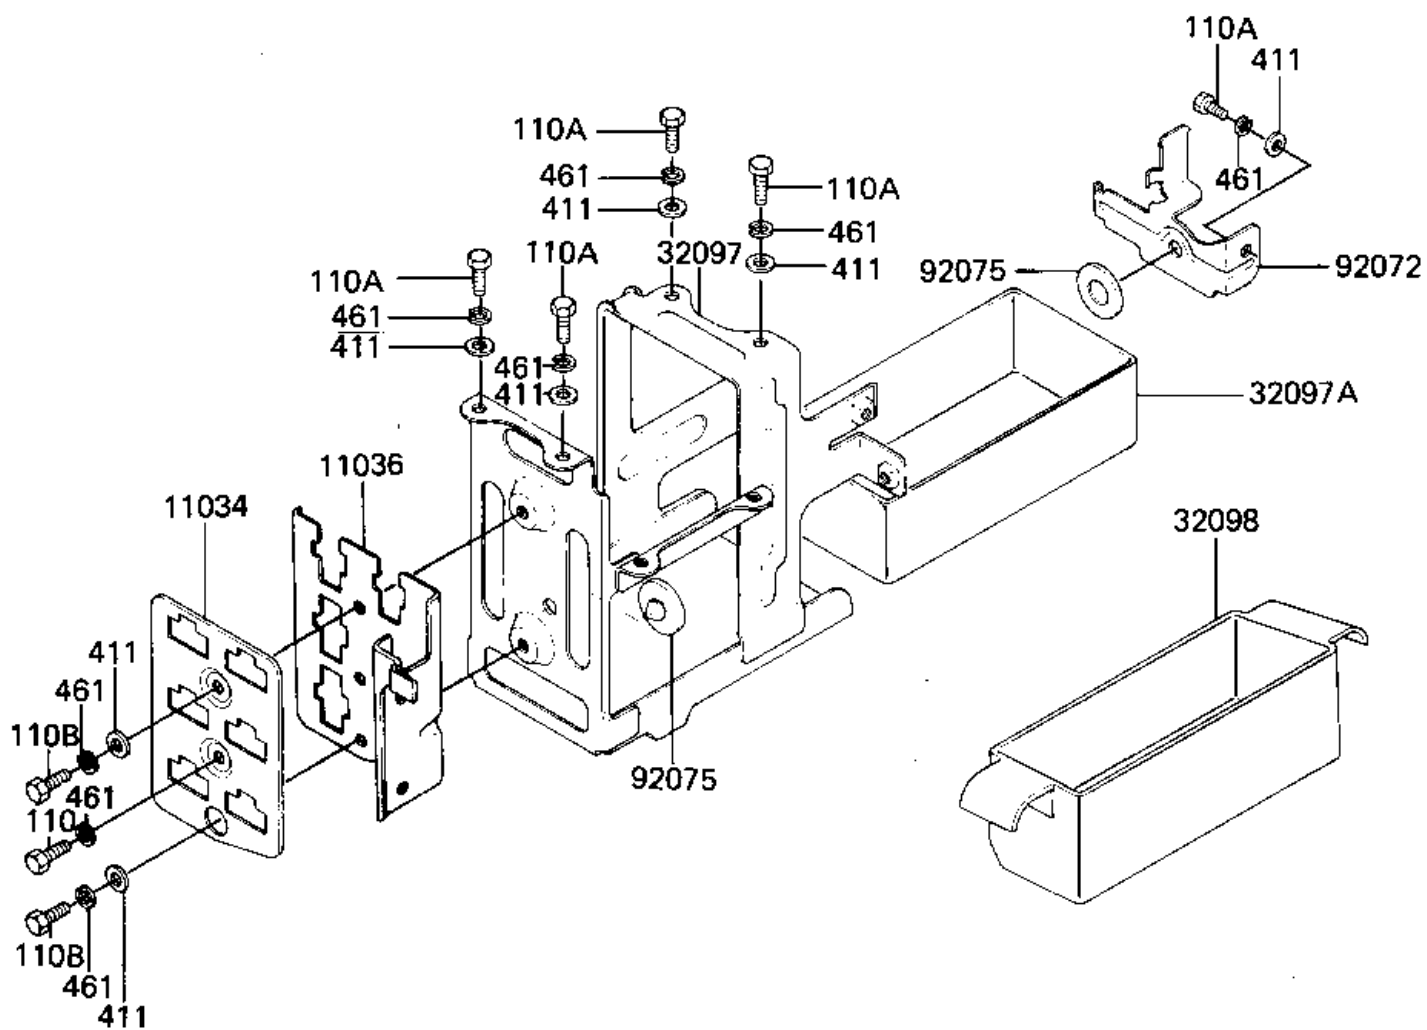

1981 LTD PARTS DIAGRAM

BATTERY CASE/TOOL CASE

F2132-0007

1981 LTD PARTS LIST

BATTERY CASE/TOOL CASE

ITEM NAME	PART NUMBER	QUANTITY
BRACKET (Ref # 11034)	11034-1918	1
BRACKET-A,COUPLER (Ref # 11036)	11036-1783	1
CASE-BATTERY (Ref # 32097)	32097-1033	1
CASE-BATTERY (Ref # 32097A)	32097-1034	1
CASE-TOOL (Ref # 32098)	32098-1014	1
BAND,BATTERY CASE (Ref # 92072)	92072-1213	1
DAMPER RUBBER (Ref # 92075)	92075-078	1
BOLT,6X10 (Ref # 110)	112G0610	1
BOLT-UPSET 6X14 (Ref # 110A)	112B0614	1
BOLT 6X22 (Ref # 110B)	112B0622	1
WASHER PLAIN 6MM (Ref # 411)	411B0600	1
WASHER SPRING 6MM (Ref # 461)	461F0600	1