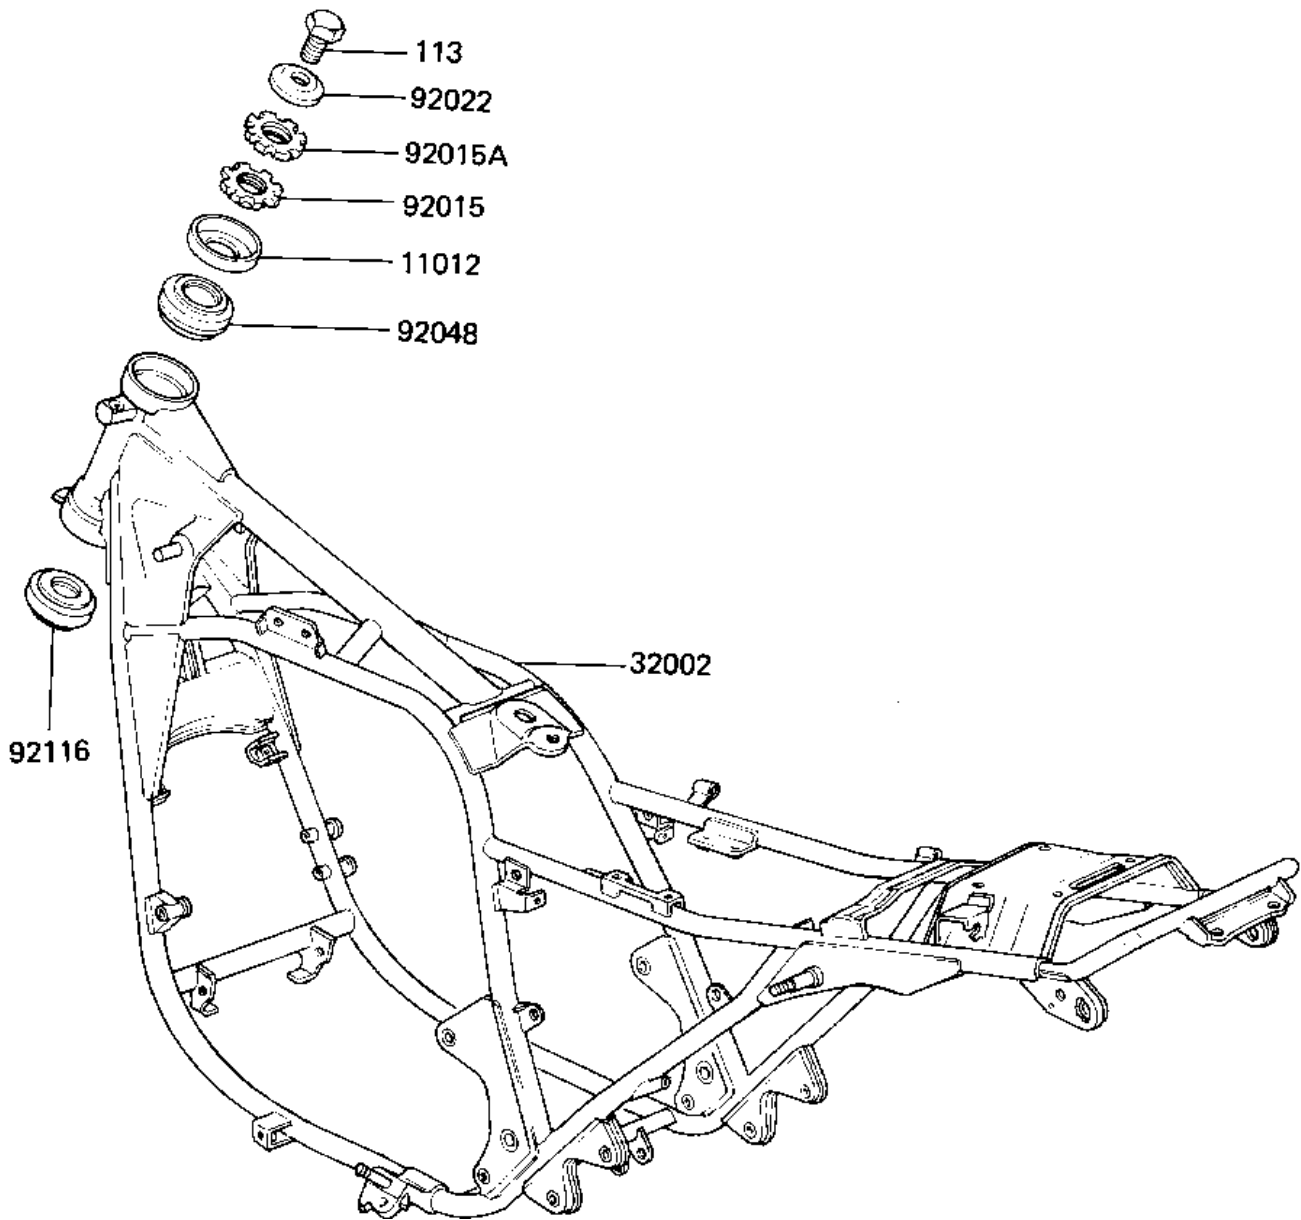

1981 LTD PARTS DIAGRAM

FRAME

F2120-0011

1981 LTD PARTS LIST

FRAME

ITEM NAME	PART NUMBER	QUANTITY
CAP,STEERING STEM (Ref # 11012)	46098-017	1
FRAME-COMP (Ref # 32002)	32002-1200	1
NUT (Ref # 92015)	92015-1128	1
NUT (Ref # 92015A)	92015-1129	1
WASHER (Ref # 92022)	92022-1229	1
BEARING,STEERING STE (Ref # 92048)	92047-017	1
BRG,ROLLER,HR320/28X (Ref # 92116)	92116-1009	1
BOLT-SMALL-FINE (Ref # 113)	113G1425	1