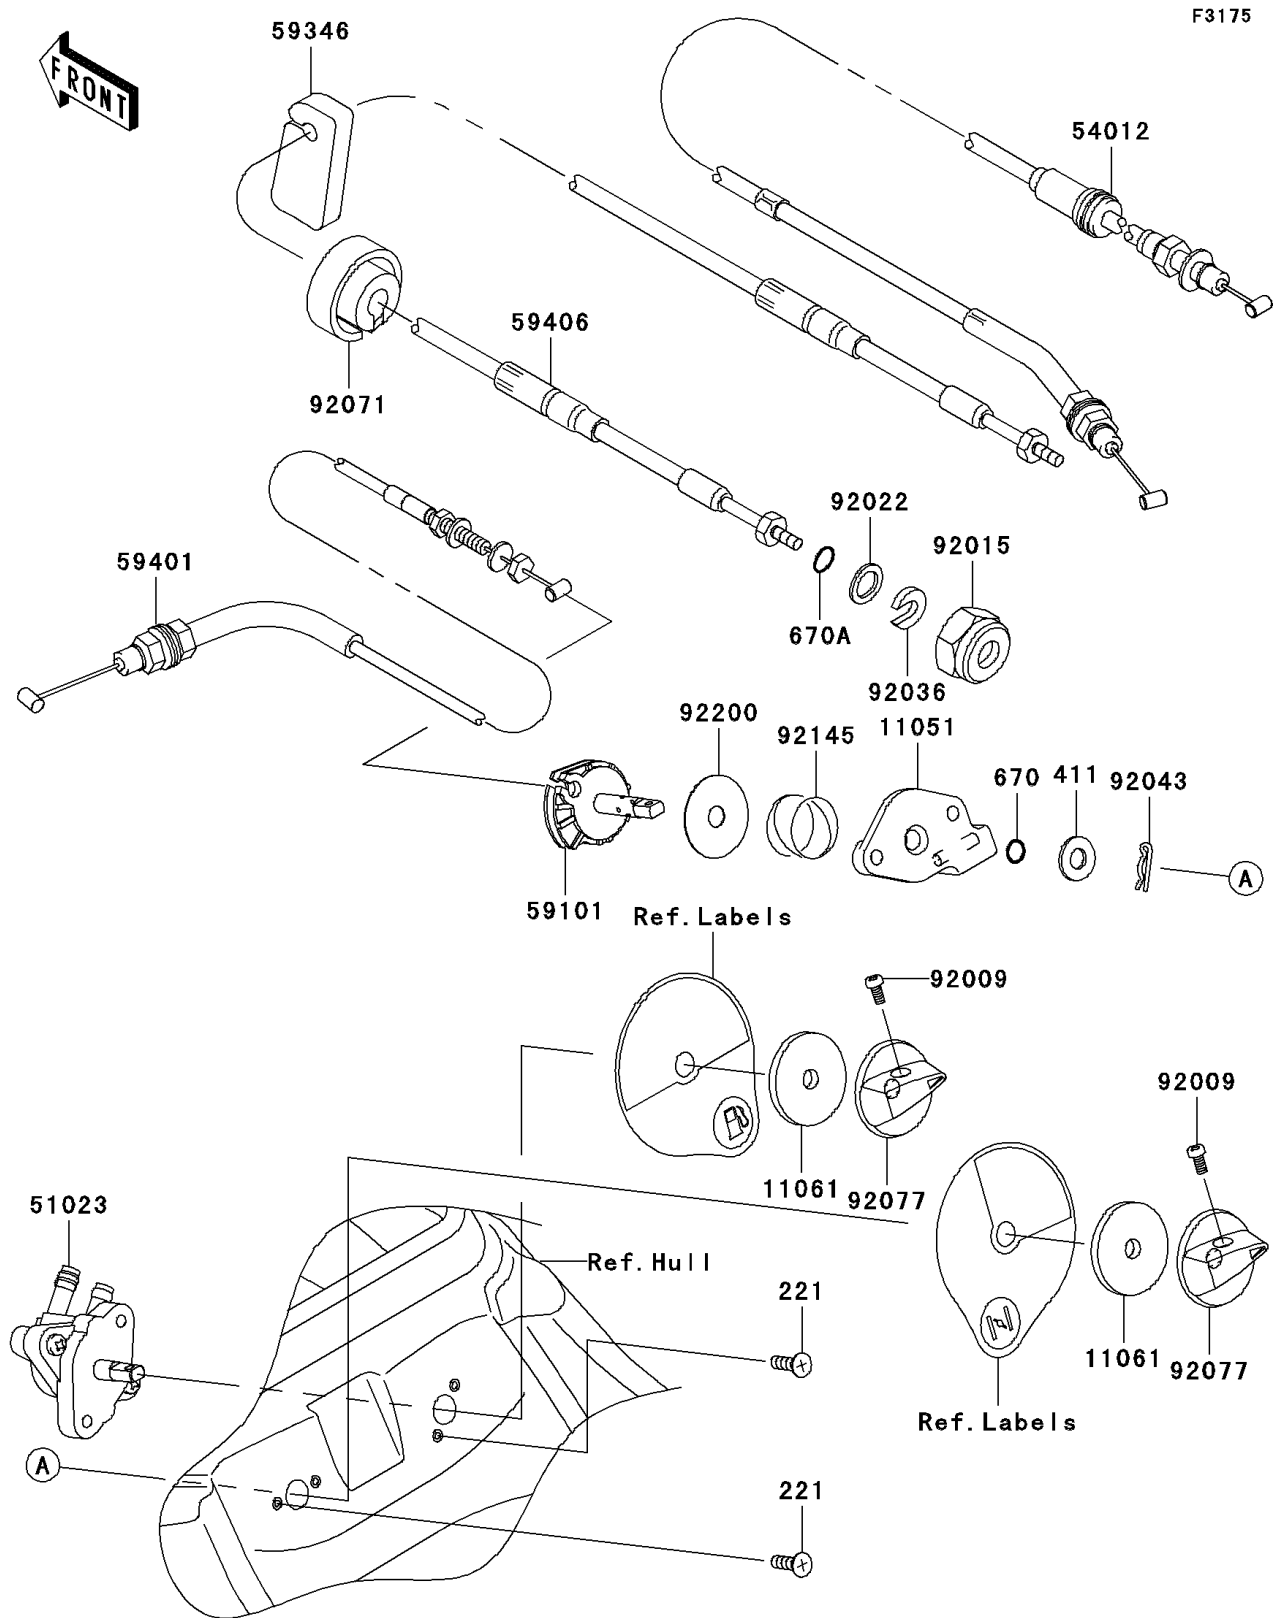

2005 800 SX-R PARTS DIAGRAM

Cables

2005 800 SX-R PARTS LIST

Cables

ITEM NAME	PART NUMBER	QUANTITY
SCREW-CSK-CROS (Ref # 221)	221R0514	1
WASHER-PLAIN,8MM (Ref # 411)	411S0800	1
O RING,8MM (Ref # 670)	670B1508	1
O RING,11MM (Ref # 670A)	670B2011	1
BRACKET,STARTER CABLE (Ref # 11051)	11051-3744	1
GASKET (Ref # 11061)	11061-3734	1
TAP-ASSY,FUEL (Ref # 51023)	51023-3738	1
CABLE-THROTTLE (Ref # 54012)	54012-3773	1
REEL (Ref # 59101)	59101-3716	1
DETENT (Ref # 59346)	59346-504	1
CABLE-CHOKE (Ref # 59401)	59401-3725	1
CABLE-STRG (Ref # 59406)	59406-3776	1
SCREW,4X8 (Ref # 92009)	92009-3729	1
NUT,20MM (Ref # 92015)	92015-526	1
WASHER (Ref # 92022)	92022-535	1
RING-SNAP (Ref # 92036)	92036-501	1
PIN (Ref # 92043)	92043-3752	1
GROMMET (Ref # 92071)	92071-3774	1
KNOB,CABLE (Ref # 92077)	92077-3733	1
SPRING (Ref # 92145)	92145-3712	1
WASHER,8.5X34X0.5 (Ref # 92200)	92200-3770	1