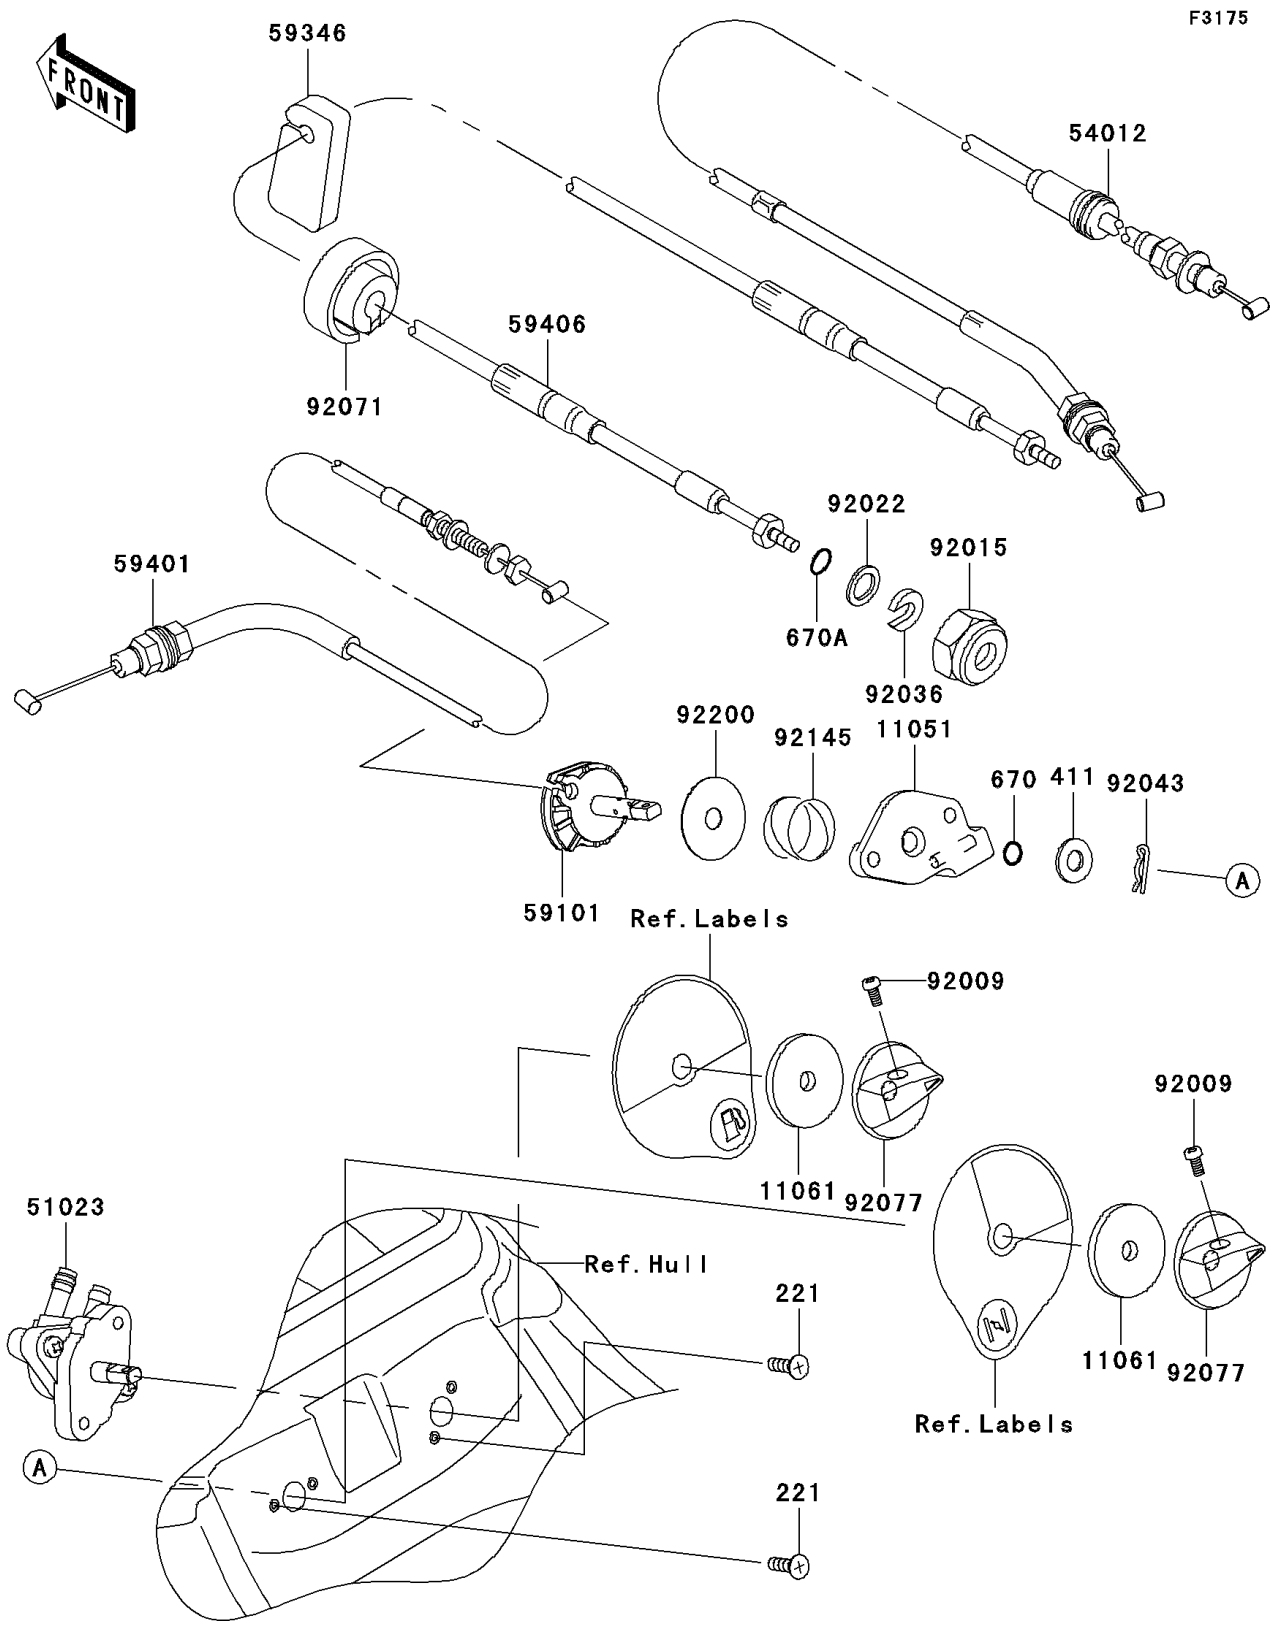

2003 800 SX-R PARTS DIAGRAM

Cables

2003 800 SX-R PARTS LIST

Cables

ITEM NAME	PART NUMBER	QUANTITY
SCREW-CSK-CROS (Ref # 221)	221R0514	4
WASHER-PLAIN,8MM (Ref # 411)	411S0800	1
O RING,8MM (Ref # 670)	670B1508	1
O RING,11MM (Ref # 670A)	670B2011	1
BRACKET,STARTER CABLE (Ref # 11051)	11051-3744	1
GASKET (Ref # 11061)	11061-3734	2
TAP-ASSY,FUEL (Ref # 51023)	51023-3738	1
CABLE-THROTTLE (Ref # 54012)	54012-3773	1
REEL (Ref # 59101)	59101-3716	1
DETENT (Ref # 59346)	59346-504	1
CABLE-CHOKE (Ref # 59401)	59401-3725	1
CABLE-STRG (Ref # 59406)	59406-3776	1
SCREW,4X8 (Ref # 92009)	92009-3729	2
NUT,20MM (Ref # 92015)	92015-526	1
WASHER (Ref # 92022)	92022-535	1
RING-SNAP (Ref # 92036)	92036-501	1
PIN (Ref # 92043)	92043-3752	1
GROMMET (Ref # 92071)	92071-3774	1
KNOB,CABLE (Ref # 92077)	92077-3733	2
SPRING (Ref # 92145)	92145-3712	1
WASHER,8.5X34X0.5 (Ref # 92200)	92200-3770	1