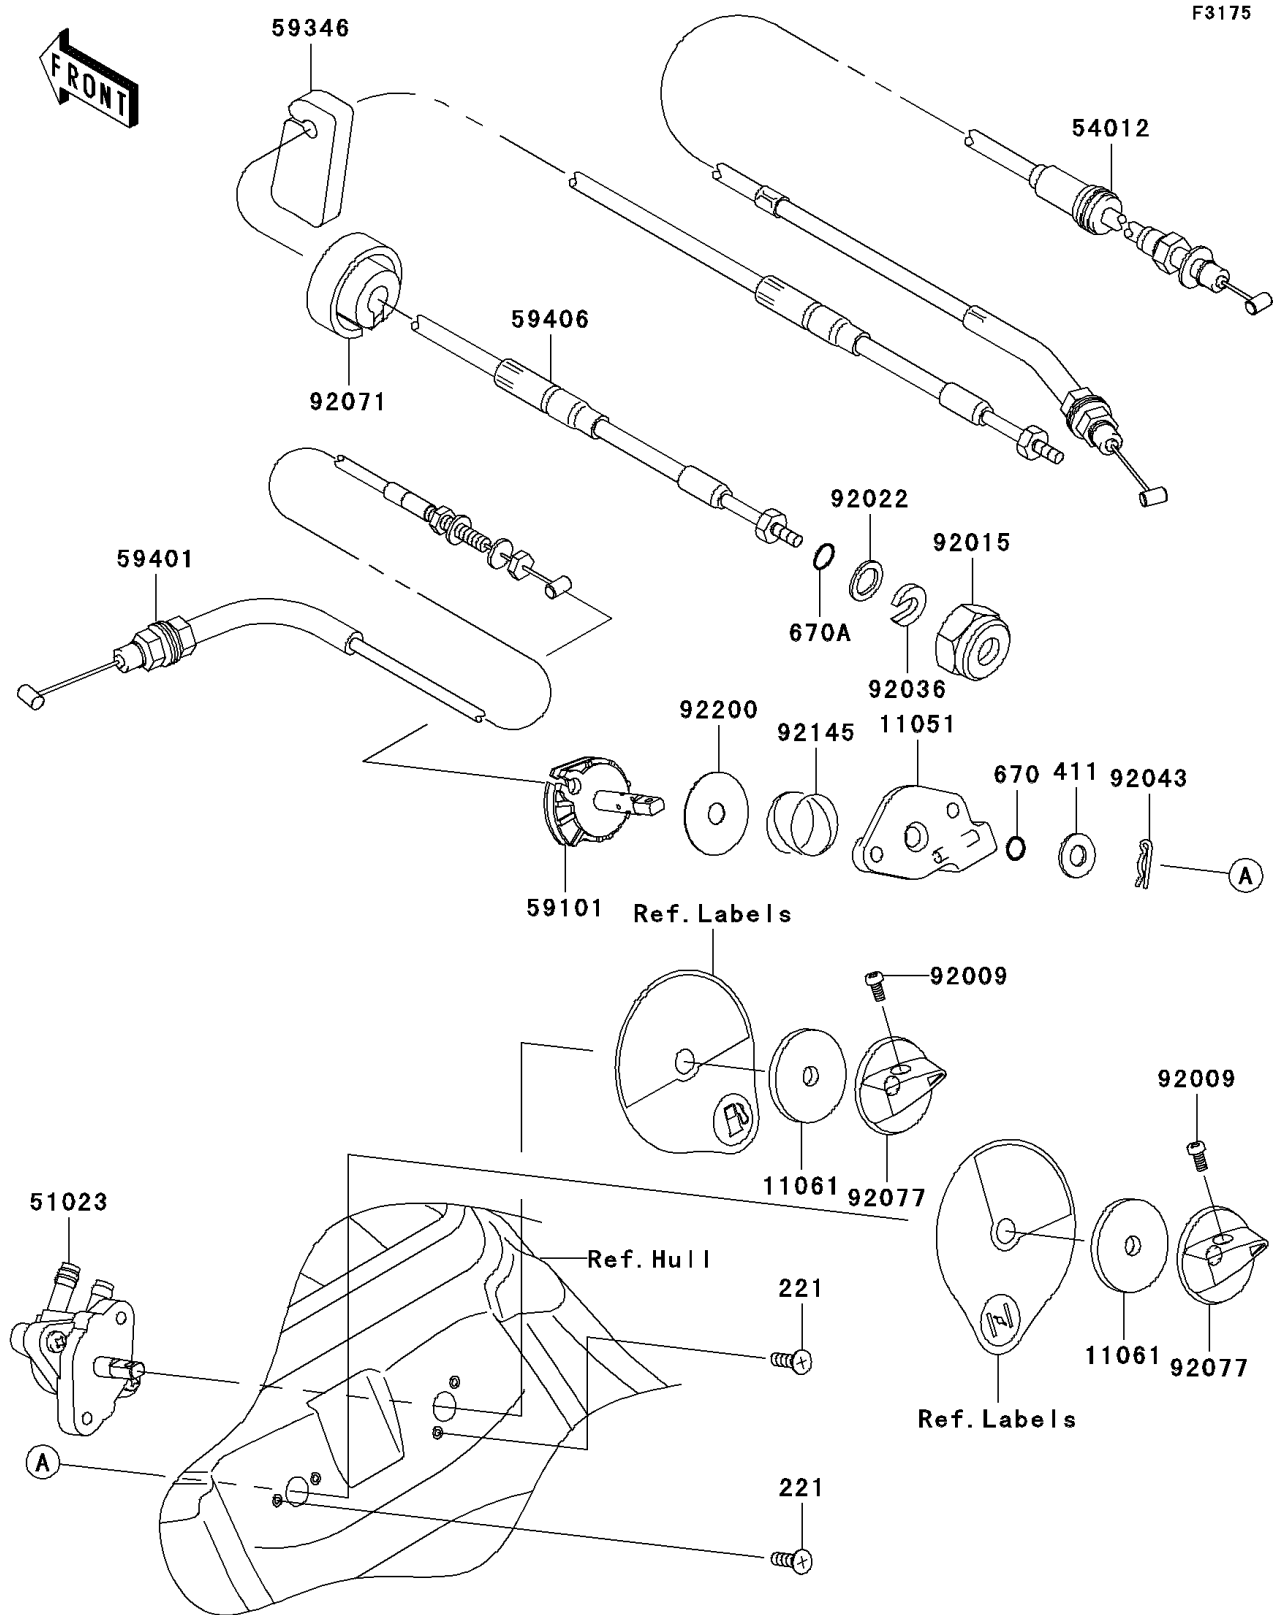

2003 800 SX-R PARTS DIAGRAM

Cables

2003 800 SX-R PARTS LIST

Cables

ITEM NAME	PART NUMBER	QUANTITY
SCREW-CSK-CROS (Ref # 221)	221R0514	1
WASHER-PLAIN,8MM (Ref # 411)	411S0800	1
O RING,8MM (Ref # 670)	670B1508	1
O RING,11MM (Ref # 670A)	670B2011	1
BRACKET,STARTER CABLE (Ref # 11051)	11051-3744	1
GASKET (Ref # 11061)	11061-3734	1
TAP-ASSY,FUEL (Ref # 51023)	51023-3738	1
CABLE-THROTTLE (Ref # 54012)	54012-3773	1
REEL (Ref # 59101)	59101-3716	1
DETENT (Ref # 59346)	59346-504	1
CABLE-CHOKE (Ref # 59401)	59401-3725	1
CABLE-STRG (Ref # 59406)	59406-3776	1
SCREW,4X8 (Ref # 92009)	92009-3729	1
NUT,20MM (Ref # 92015)	92015-526	1
WASHER (Ref # 92022)	92022-535	1
RING-SNAP (Ref # 92036)	92036-501	1
PIN (Ref # 92043)	92043-3752	1
GROMMET (Ref # 92071)	92071-3774	1
KNOB,CABLE (Ref # 92077)	92077-3733	1
SPRING (Ref # 92145)	92145-3712	1
WASHER,8.5X34X0.5 (Ref # 92200)	92200-3770	1