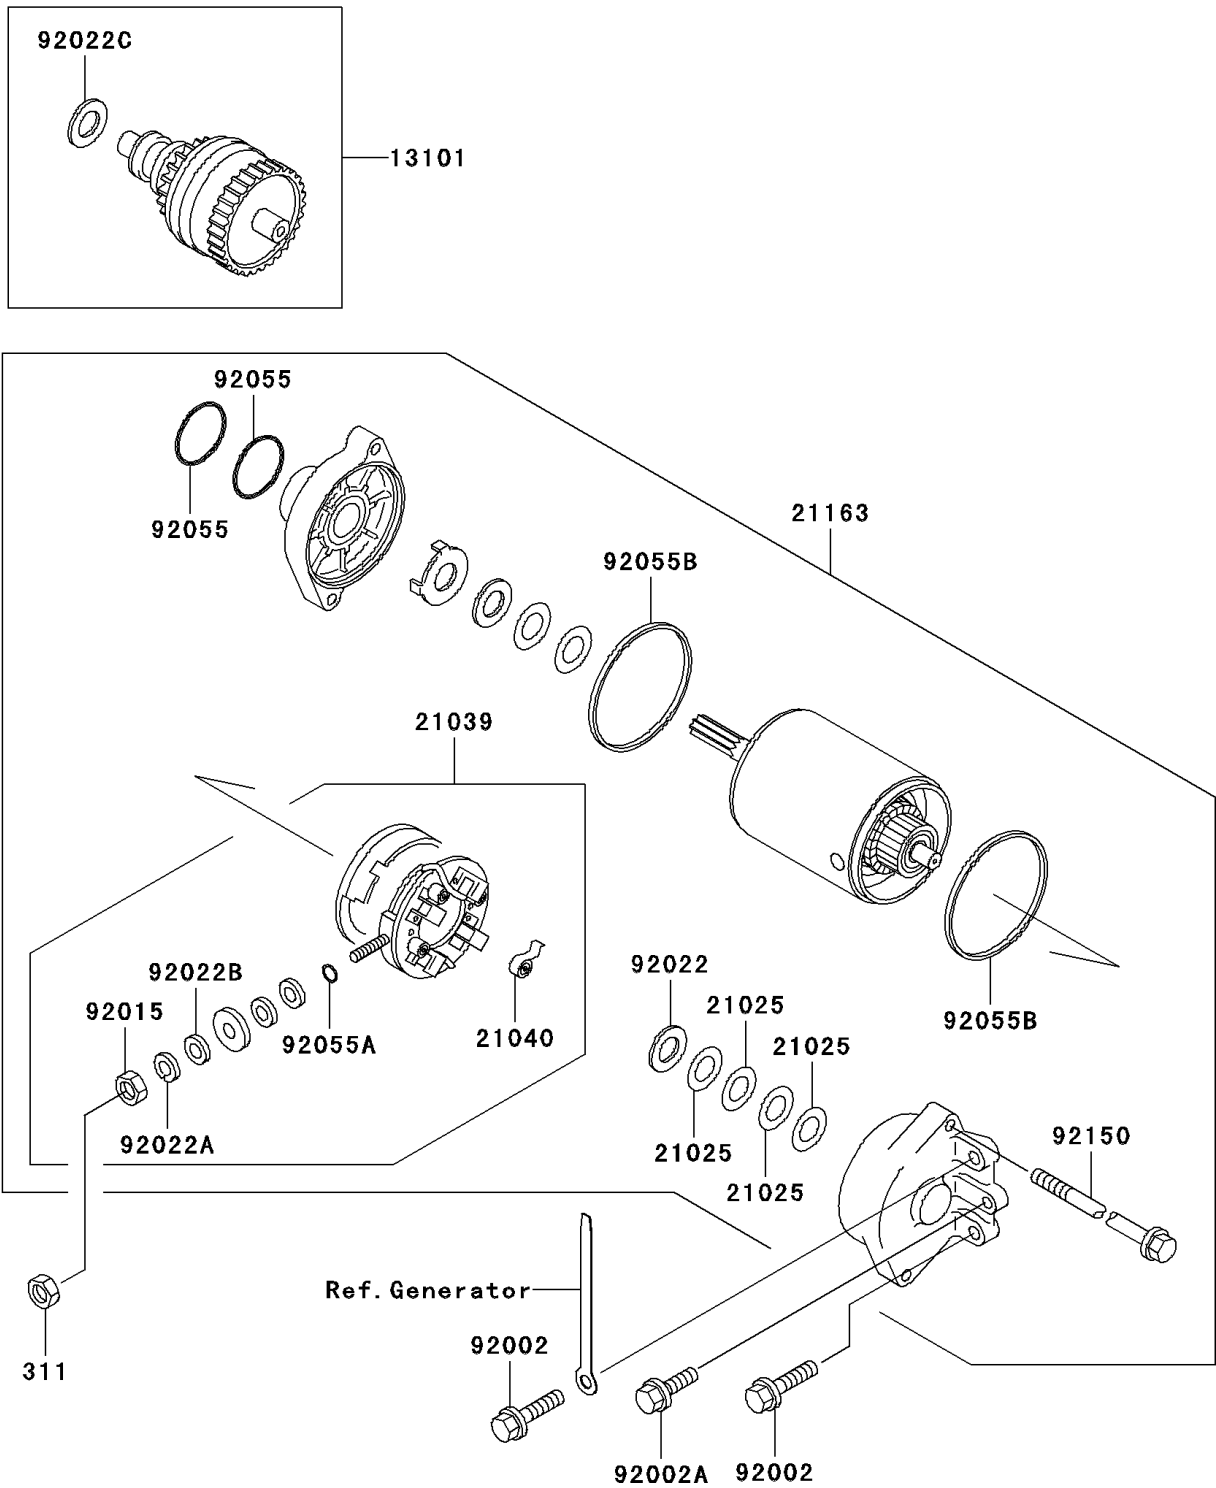

2005 800 SX-R PARTS DIAGRAM

Starter Motor

E1840

2005 800 SX-R PARTS LIST

Starter Motor

ITEM NAME	PART NUMBER	QUANTITY
NUT-HEX,6MM (Ref # 311)	311R0600	1
GEAR-ASSY (Ref # 13101)	13101-3708	1
WASHER,9.1X18X0.2 (Ref # 21025)	21025-011	1
BRUSH,CARBON (Ref # 21039)	21039-3703	1
SPRING-BRUSH (Ref # 21040)	21040-1055	1
STARTER-ELECTRIC (Ref # 21163)	21163-3714	1
BOLT,6X25 (Ref # 92002)	92002-3714	1
BOLT,6X12 (Ref # 92002A)	92002-3763	1
NUT,6MM (Ref # 92015)	92015-3710	1
WASHER,9.1X18X0.8 (Ref # 92022)	92022-1132	1
WASHER,6MM (Ref # 92022A)	92022-3711	1
WASHER,6MM (Ref # 92022B)	92022-3713	1
WASHER,12X24X1.0 (Ref # 92022C)	92022-3731	1
RING-O (Ref # 92055)	92055-1276	1
RING-O,4.5X2.0 (Ref # 92055A)	92055-1370	1
RING-O,STARTER MOTOR (Ref # 92055B)	92055-1381	1
BOLT (Ref # 92150)	92150-3772	1