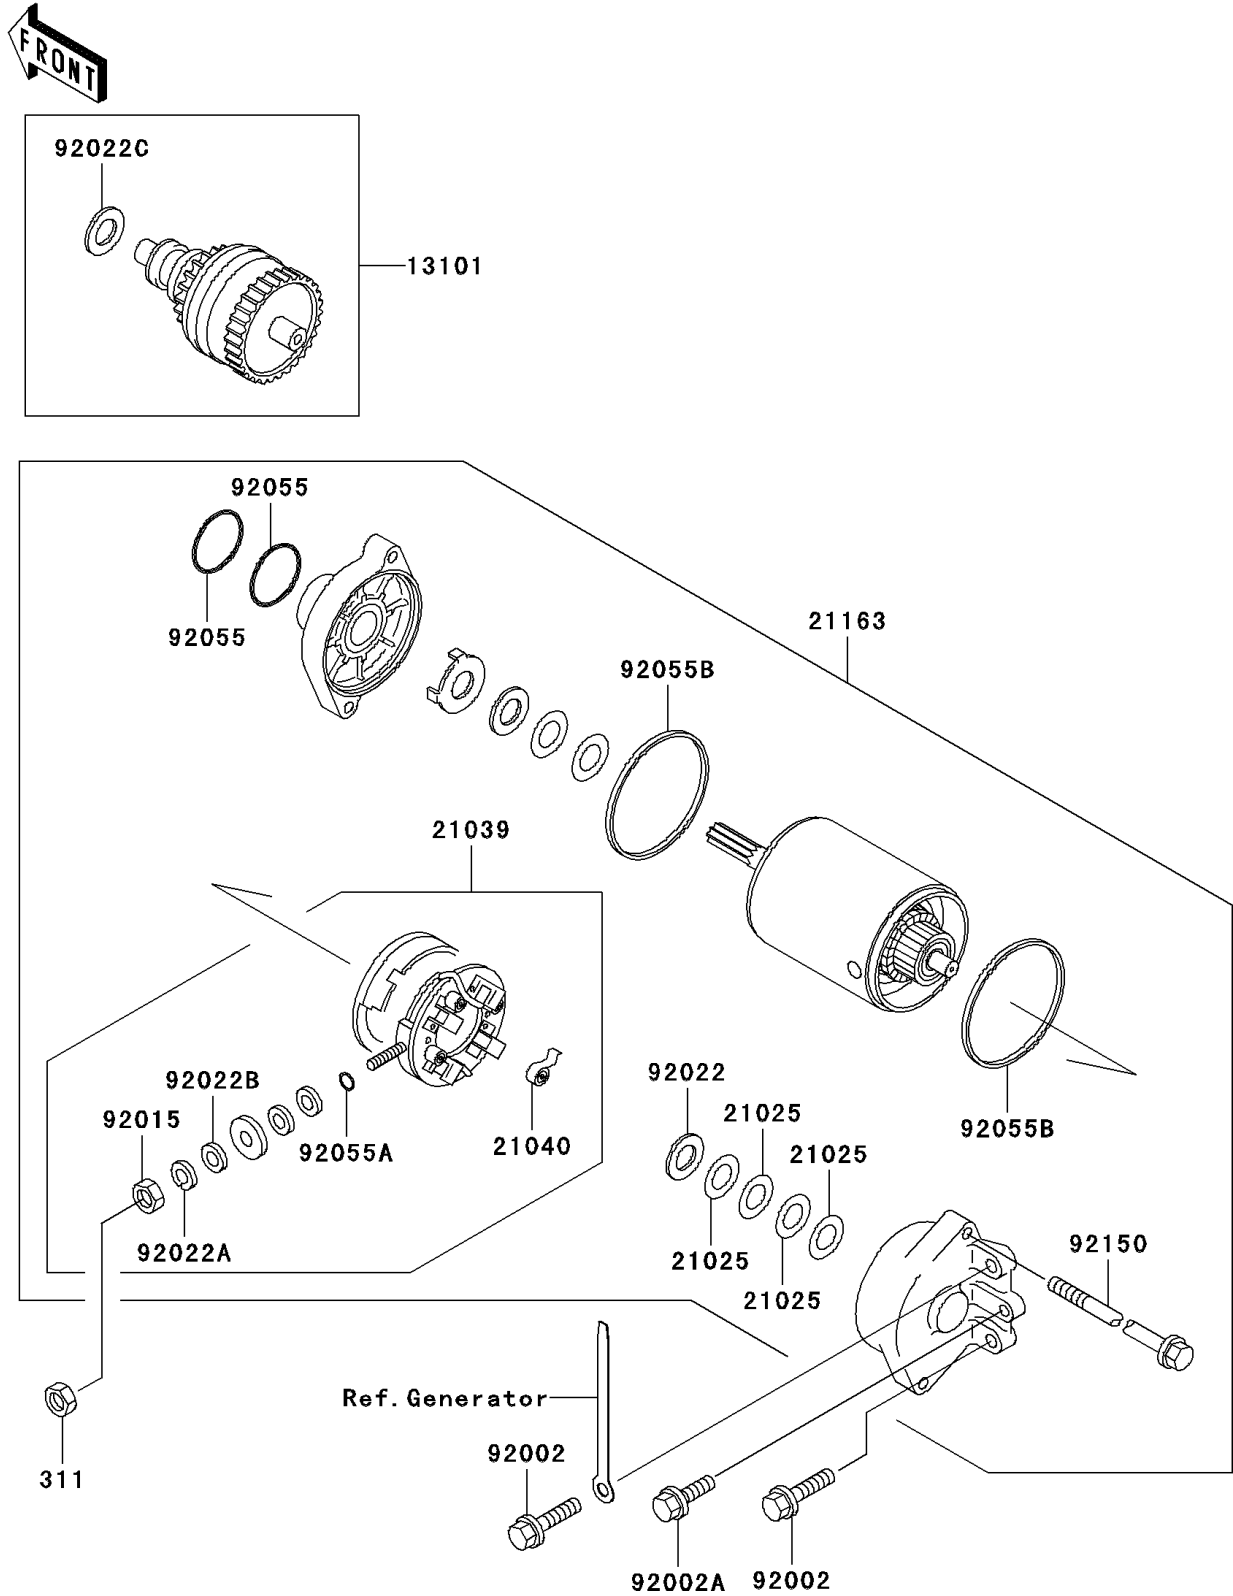

2003 800 SX-R PARTS DIAGRAM

Starter Motor

E1840

2003 800 SX-R PARTS LIST

Starter Motor

ITEM NAME	PART NUMBER	QUANTITY
NUT-HEX,6MM (Ref # 311)	311R0600	1
GEAR-ASSY (Ref # 13101)	13101-3708	1
WASHER,9.1X18X0.2 (Ref # 21025)	21025-011	1
BRUSH,CARBON (Ref # 21039)	21039-3703	1
SPRING-BRUSH (Ref # 21040)	21040-1055	1
STARTER-ELECTRIC (Ref # 21163)	21163-3714	1
BOLT,6X25 (Ref # 92002)	92002-3714	1
BOLT,6X12 (Ref # 92002A)	92002-3763	1
NUT,6MM (Ref # 92015)	92015-3710	1
WASHER,9.1X18X0.8 (Ref # 92022)	92022-1132	1
WASHER,6MM (Ref # 92022A)	92022-3711	1
WASHER,6MM (Ref # 92022B)	92022-3713	1
WASHER,12X24X1.0 (Ref # 92022C)	92022-3731	1
RING-O (Ref # 92055)	92055-1276	1
RING-O,4.5X2.0 (Ref # 92055A)	92055-1370	1
RING-O,STARTER MOTOR (Ref # 92055B)	92055-1381	1
BOLT (Ref # 92150)	92150-3772	1