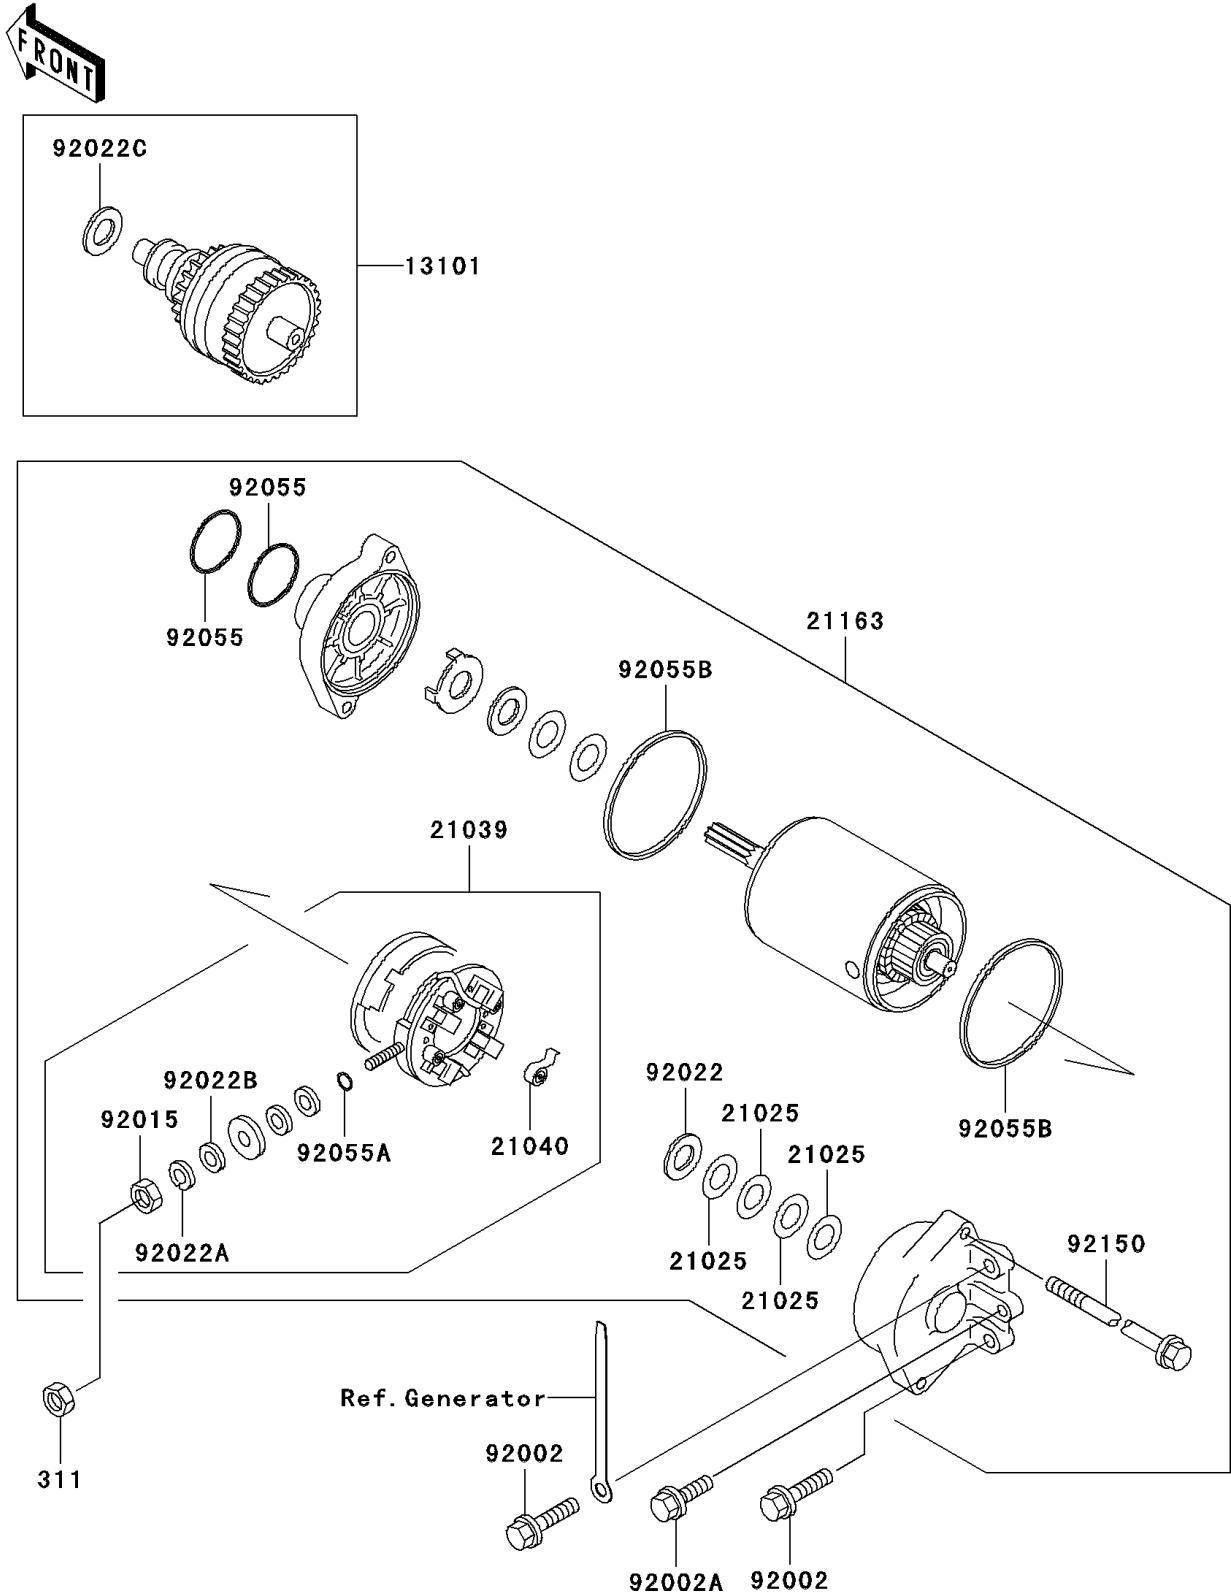

2003 800 SX-R PARTS DIAGRAM

Starter Motor

E1840

2003 800 SX-R PARTS LIST

Starter Motor

ITEM NAME	PART NUMBER	QUANTITY
NUT-HEX,6MM (Ref # 311)	311R0600	1
GEAR-ASSY (Ref # 13101)	13101-3708	1
WASHER,9.1X18X0.2 (Ref # 21025)	21025-011	4
BRUSH,CARBON (Ref # 21039)	21039-3703	1
SPRING-BRUSH (Ref # 21040)	21040-1055	4
STARTER-ELECTRIC (Ref # 21163)	21163-3714	1
BOLT,6X25 (Ref # 92002)	92002-3714	2
BOLT,6X12 (Ref # 92002A)	92002-3763	1
NUT,6MM (Ref # 92015)	92015-3710	1
WASHER,9.1X18X0.8 (Ref # 92022)	92022-1132	1
WASHER,6MM (Ref # 92022A)	92022-3711	1
WASHER,6MM (Ref # 92022B)	92022-3713	1
WASHER,12X24X1.0 (Ref # 92022C)	92022-3731	1
RING-O (Ref # 92055)	92055-1276	2
RING-O,4.5X2.0 (Ref # 92055A)	92055-1370	1
RING-O,STARTER MOTOR (Ref # 92055B)	92055-1381	2
BOLT (Ref # 92150)	92150-3772	2