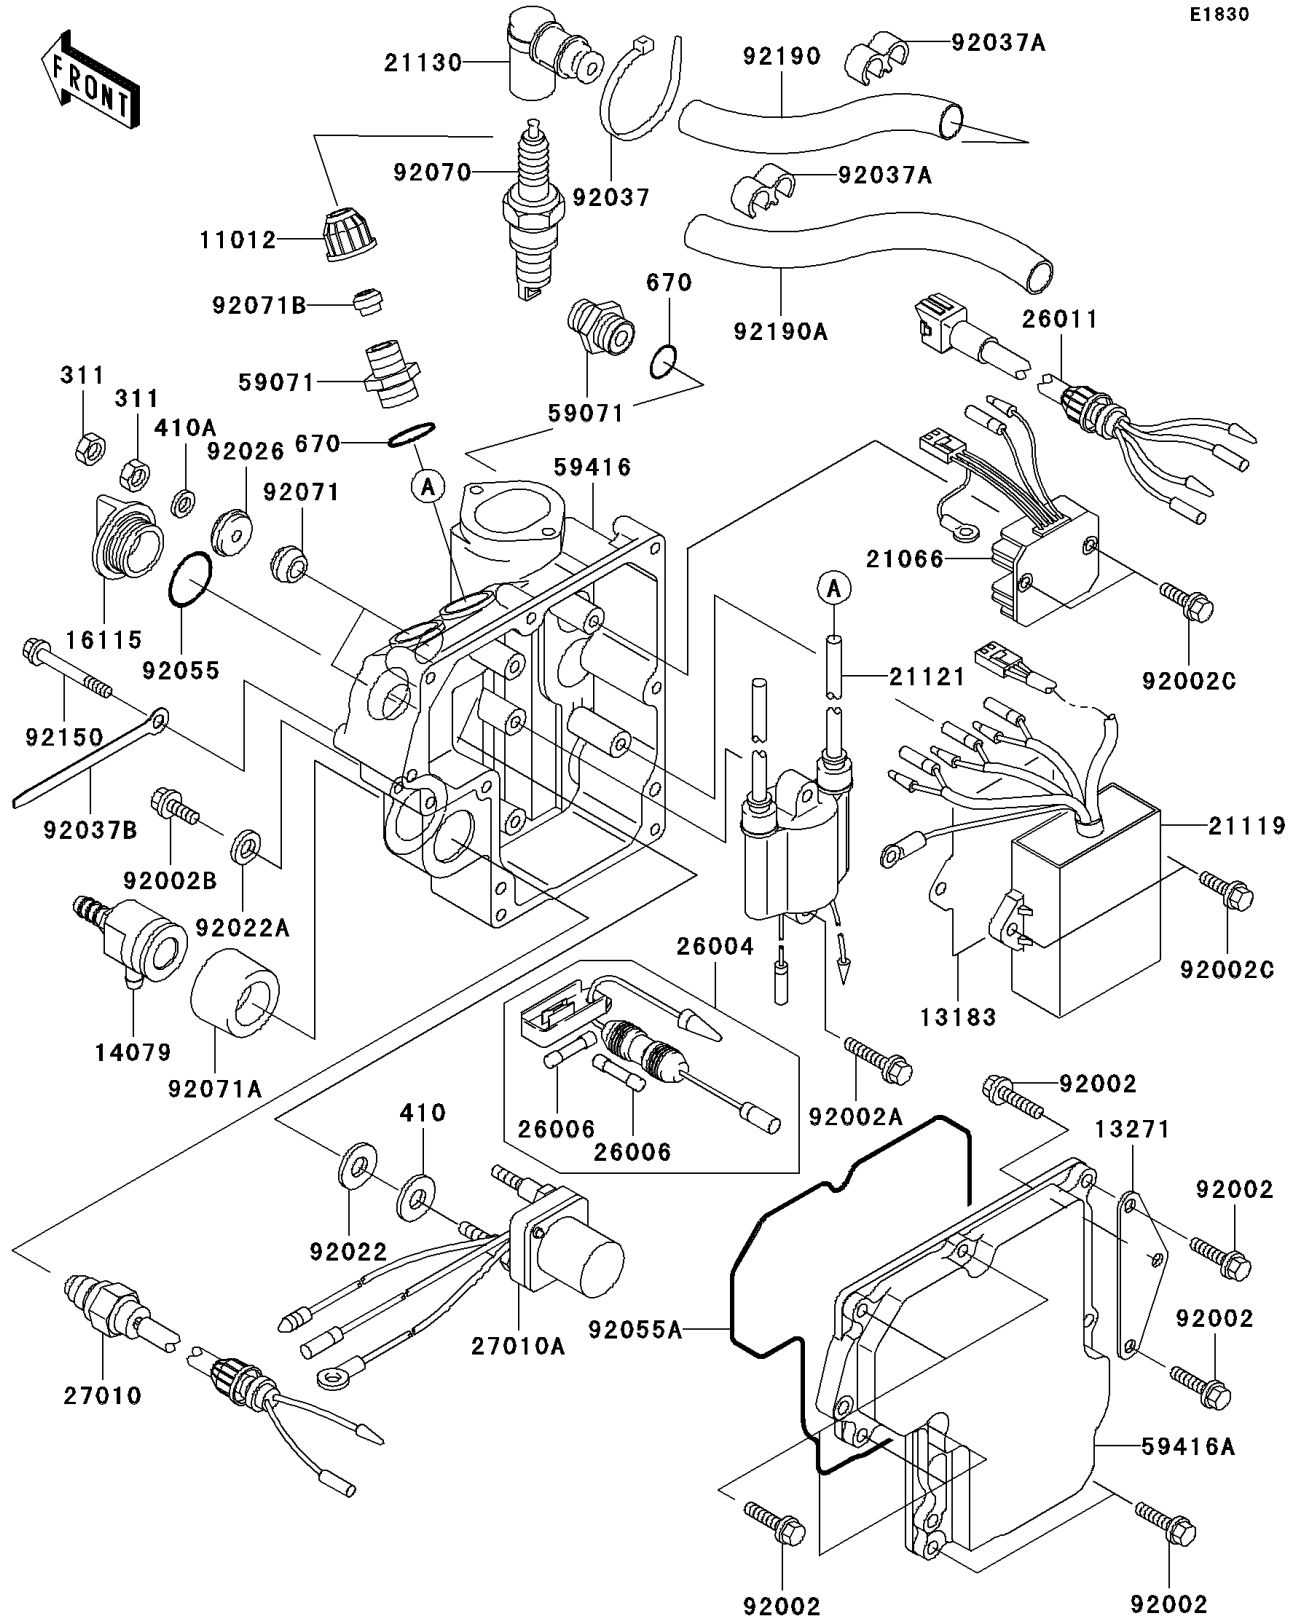

2003 800 SX-R PARTS DIAGRAM

Ignition System(A1)

E1830

2003 800 SX-R PARTS LIST

Ignition System(A1)

ITEM NAME	PART NUMBER	QUANTITY
NUT-HEX,6MM (Ref # 311)	311R0600	4
WASHER-PLAIN-SMALL,10MM (Ref # 410)	410B1000	2
WASHER-PLAIN-SMALL,6MM (Ref # 410A)	410S0600	2
O RING,16MM (Ref # 670)	670B2016	4
CAP (Ref # 11012)	11012-3005	2
PLATE (Ref # 13183)	13183-3811	1
PLATE (Ref # 13271)	13271-3870	1
HOLDER-ASSY (Ref # 14079)	14079-3727	1
CAP-OIL FILLER (Ref # 16115)	16115-1009	1
REGULATOR-VOLTAGE (Ref # 21066)	21066-3709	1
IGNITER (Ref # 21119)	21119-3738	1
COIL-IGNITION (Ref # 21121)	21121-3713	1
CAP-SPARK PLUG (Ref # 21130)	21130-3706	2
FUSE-ASSY (Ref # 26004)	26004-3712	1
FUSE,10A,L=30 (Ref # 26006)	26006-0003	2
WIRE-LEAD (Ref # 26011)	26011-3792	1
SWITCH,WATER SENSOR (Ref # 27010)	27010-3725	1
SWITCH,STARTER RELAY (Ref # 27010A)	27010-3760	1
JOINT (Ref # 59071)	59071-3001	4
CASE-ELECTRIC,LWR (Ref # 59416)	59416-3757	1
CASE-ELECTRIC,UPP (Ref # 59416A)	59416-3758	1
BOLT,6X25 (Ref # 92002)	92002-3714	9
BOLT,6X30 (Ref # 92002A)	92002-3726	2
BOLT,6X16 (Ref # 92002B)	92002-3728	1
BOLT,6X20 (Ref # 92002C)	92002-3755	4
WASHER (Ref # 92022)	92022-3035	2
WASHER (Ref # 92022A)	92022-567	1
SPACER (Ref # 92026)	92026-3703	2
CLAMP (Ref # 92037)	92037-1173	2

2003 800 SX-R PARTS LIST

Ignition System(A1)

ITEM NAME	PART NUMBER	QUANTITY
CLAMP,HOSE (Ref # 92037A)	92037-1603	2
CLAMP,L=100 (Ref # 92037B)	92037-3736	1
RING-O,31.7X2.4 (Ref # 92055)	92055-049	1
RING-O,ELECTRIC CASE (Ref # 92055A)	92055-3731	1
PLUG-SPARK,BR8ES(NGK),SOLID (Ref # 92070)	92070-3702	2
GROMMET (Ref # 92071)	92071-3004	2
GROMMET (Ref # 92071A)	92071-3782	1
GROMMET (Ref # 92071B)	92071-527	2
BOLT,6X85 (Ref # 92150)	92150-3763	3
TUBE,HIGH TENSION,L=210 (Ref # 92190)	92190-3708	1
TUBE,8X10X295 (Ref # 92190A)	92190-3960	1