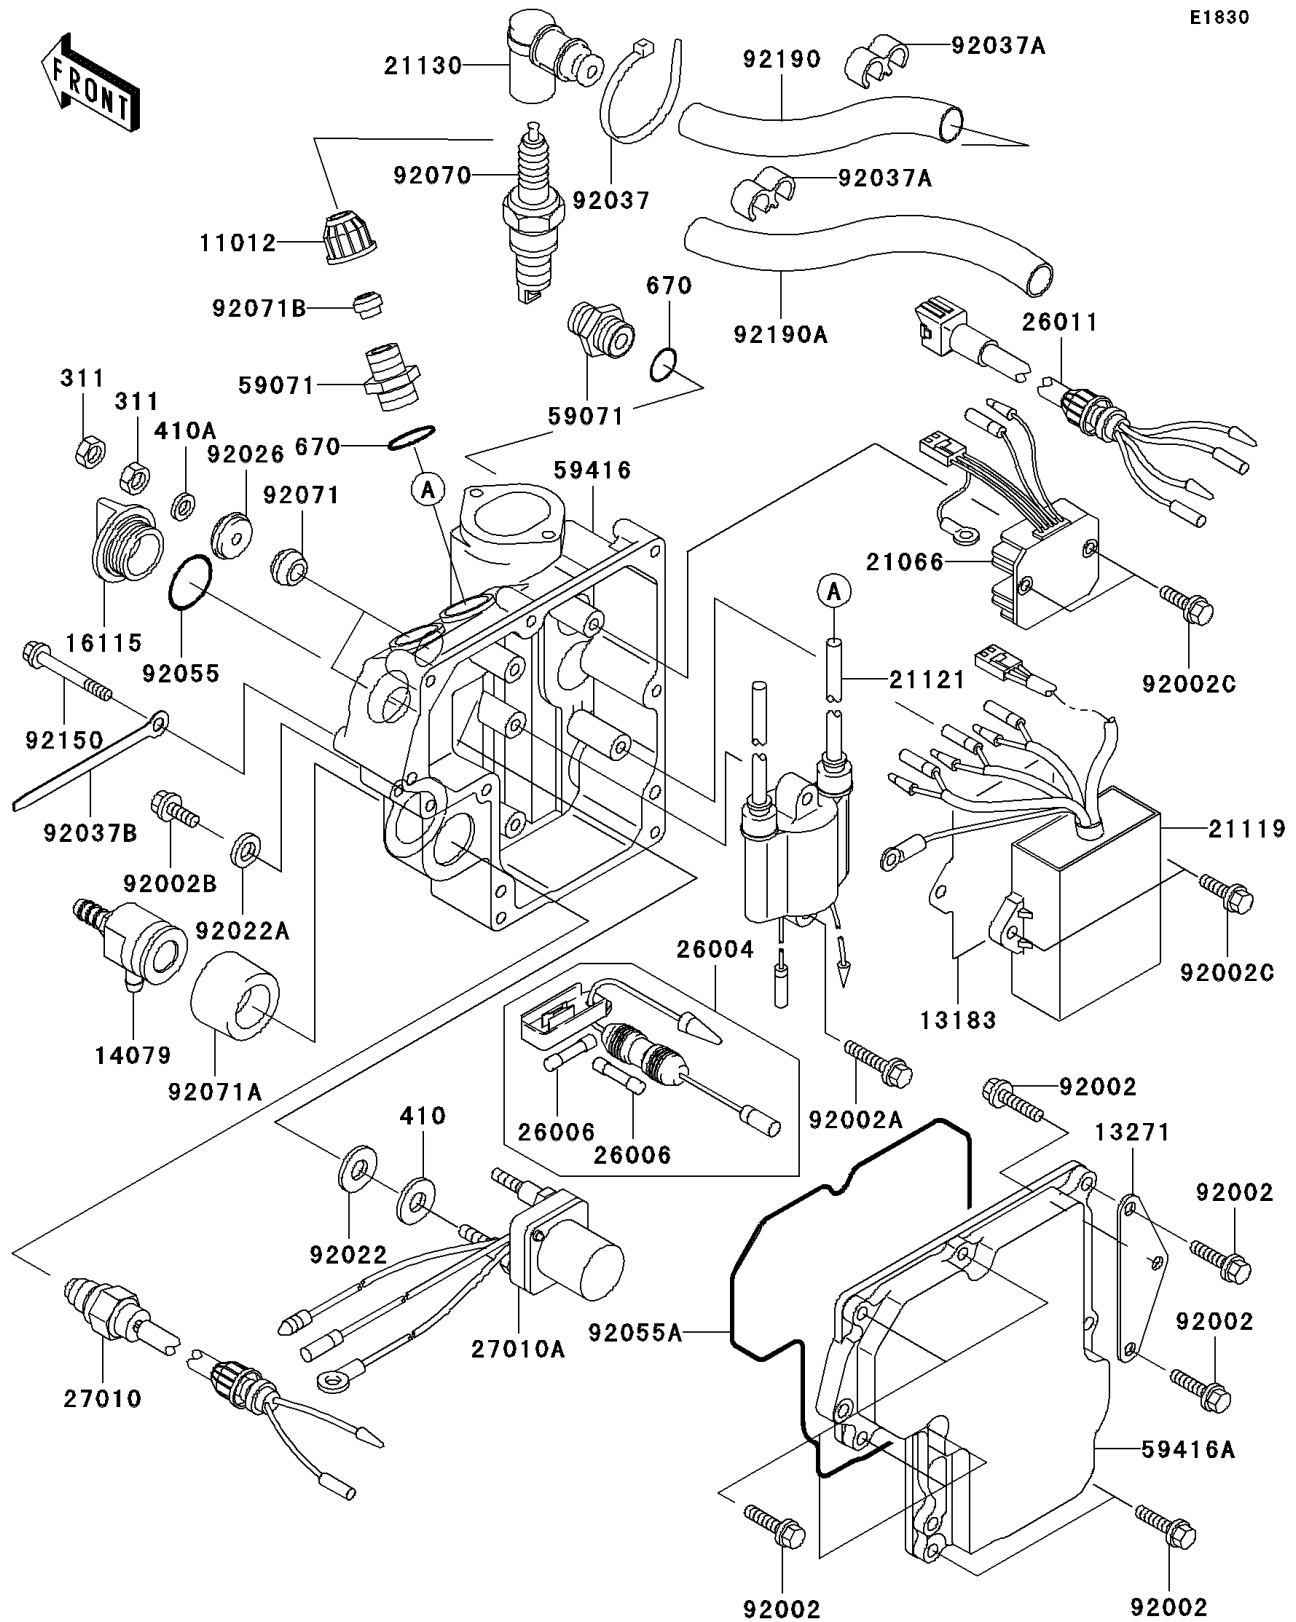

2003 800 SX-R PARTS DIAGRAM

Ignition System(A1)

E1830

2003 800 SX-R PARTS LIST

Ignition System(A1)

ITEM NAME	PART NUMBER	QUANTITY
NUT-HEX,6MM (Ref # 311)	311R0600	1
WASHER-PLAIN-SMALL,10MM (Ref # 410)	410B1000	1
WASHER-PLAIN-SMALL,6MM (Ref # 410A)	410S0600	1
O RING,16MM (Ref # 670)	670B2016	1
CAP (Ref # 11012)	11012-3005	1
PLATE (Ref # 13183)	13183-3811	1
PLATE (Ref # 13271)	13271-3870	1
HOLDER-ASSY (Ref # 14079)	14079-3727	1
CAP-OIL FILLER (Ref # 16115)	16115-1009	1
REGULATOR-VOLTAGE (Ref # 21066)	21066-3709	1
IGNITER (Ref # 21119)	21119-3738	1
COIL-IGNITION (Ref # 21121)	21121-3713	1
CAP-SPARK PLUG (Ref # 21130)	21130-3706	1
FUSE-ASSY (Ref # 26004)	26004-3712	1
FUSE,10A,L=30 (Ref # 26006)	26006-0003	1
WIRE-LEAD (Ref # 26011)	26011-3792	1
SWITCH,WATER SENSOR (Ref # 27010)	27010-3725	1
SWITCH,STARTER RELAY (Ref # 27010A)	27010-3760	1
JOINT (Ref # 59071)	59071-3001	1
CASE-ELECTRIC,LWR (Ref # 59416)	59416-3757	1
CASE-ELECTRIC,UPP (Ref # 59416A)	59416-3758	1
BOLT,6X25 (Ref # 92002)	92002-3714	1
BOLT,6X30 (Ref # 92002A)	92002-3726	1
BOLT,6X16 (Ref # 92002B)	92002-3728	1
BOLT,6X20 (Ref # 92002C)	92002-3755	1
WASHER (Ref # 92022)	92022-3035	1
WASHER (Ref # 92022A)	92022-567	1
SPACER (Ref # 92026)	92026-3703	1
CLAMP (Ref # 92037)	92037-1173	1

2003 800 SX-R PARTS LIST

Ignition System(A1)

ITEM NAME	PART NUMBER	QUANTITY
CLAMP,HOSE (Ref # 92037A)	92037-1603	1
CLAMP,L=100 (Ref # 92037B)	92037-3736	1
RING-O,31.7X2.4 (Ref # 92055)	92055-049	1
RING-O,ELECTRIC CASE (Ref # 92055A)	92055-3731	1
PLUG-SPARK,BR8ES(NGK),SOLID (Ref # 92070)	92070-3702	1
GROMMET (Ref # 92071)	92071-3004	1
GROMMET (Ref # 92071A)	92071-3782	1
GROMMET (Ref # 92071B)	92071-527	1
BOLT,6X85 (Ref # 92150)	92150-3763	1
TUBE,HIGH TENSION,L=210 (Ref # 92190)	92190-3708	1
TUBE,8X10X295 (Ref # 92190A)	92190-3960	1