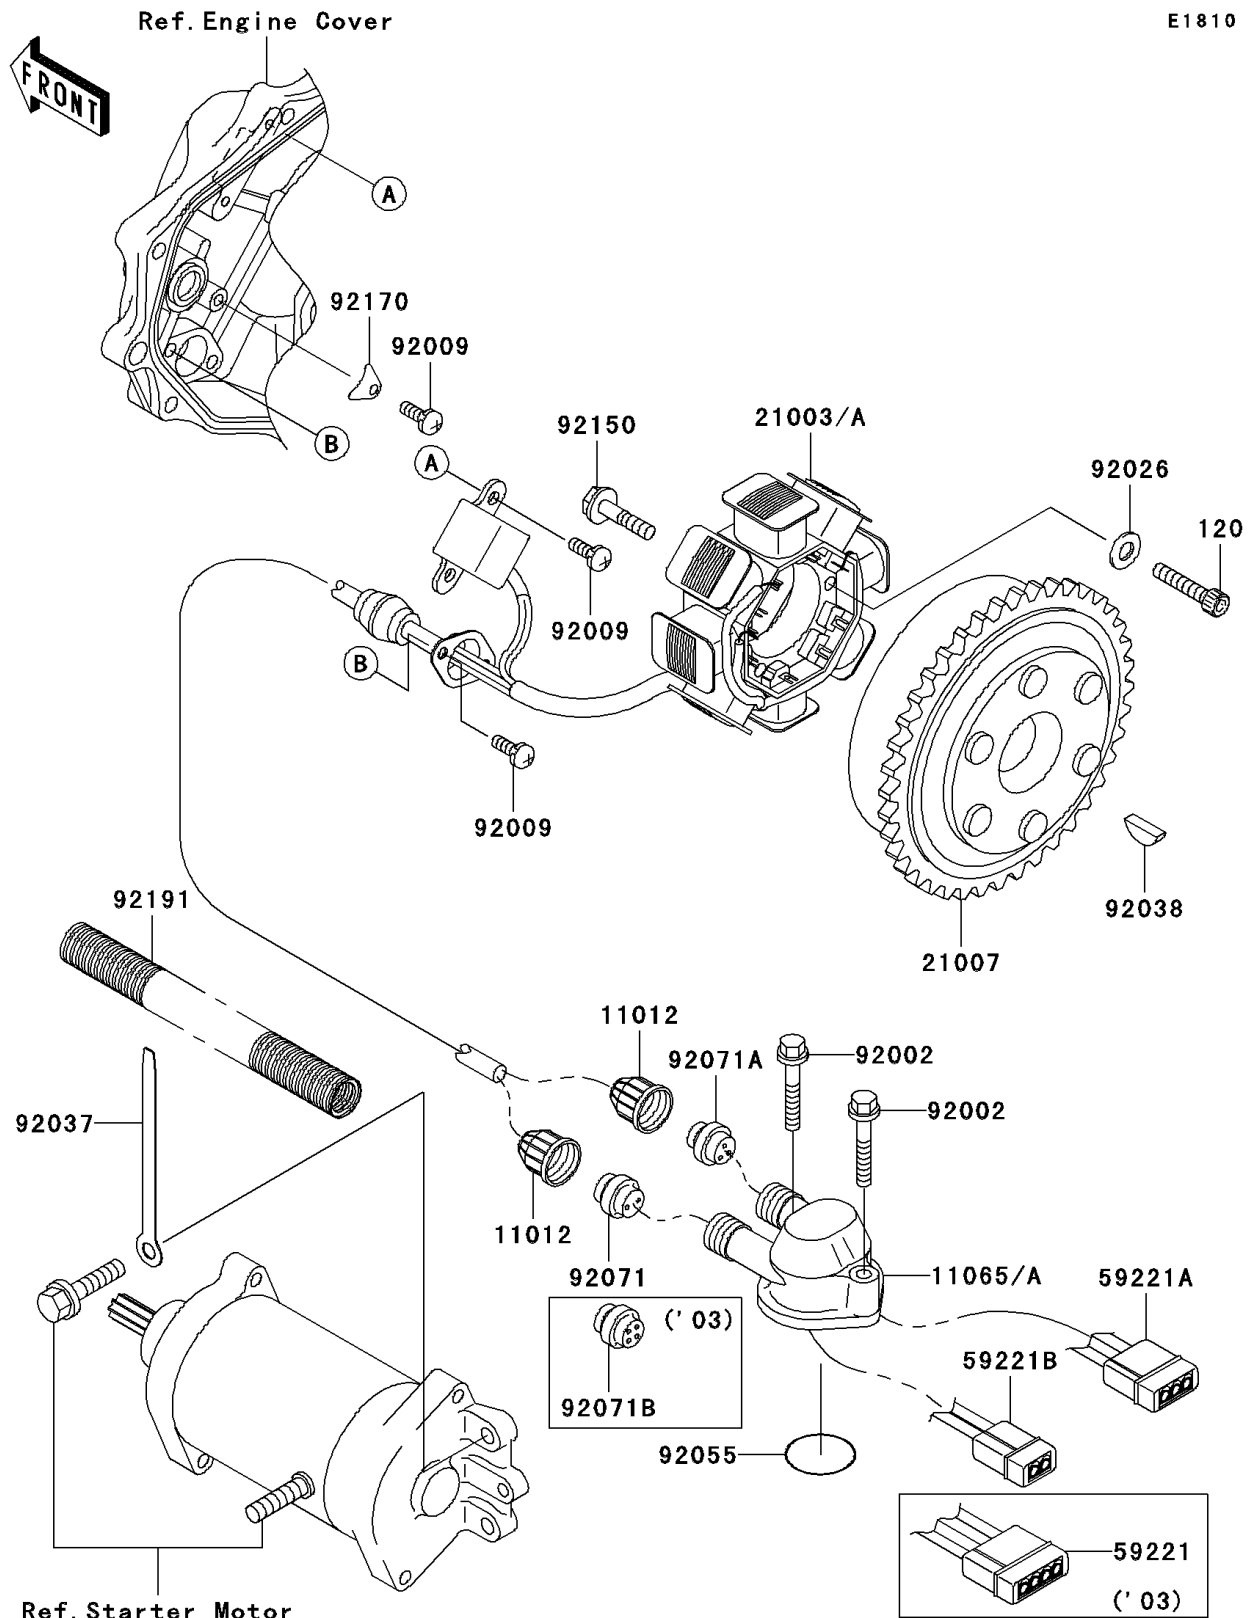

2005 800 SX-R PARTS DIAGRAM

Generator

2005 800 SX-R PARTS LIST

Generator

ITEM NAME	PART NUMBER	QUANTITY
BOLT-SOCKET,6X30 (Ref # 120)	120P0630	1
CAP (Ref # 11012)	11012-3005	1
CAP (Ref # 11065A)	11065-3724	1
STATOR,MAGNETO (Ref # 21003A)	21003-3748	1
ROTOR,MAGNETO (Ref # 21007)	21007-3733	1
CONNECTOR-CORD (Ref # 59221A)	59221-3703	1
CONNECTOR-CORD (Ref # 59221B)	59221-3706	1
BOLT,6X35 (Ref # 92002)	92002-3715	1
SCREW,5X12 (Ref # 92009)	92009-1296	1
SPACER,6.3X12X1.0 (Ref # 92026)	92026-094	1
CLAMP,L=100 (Ref # 92037)	92037-3736	1
KEY,WOODRUFF (Ref # 92038)	92038-001	1
RING-O (Ref # 92055)	92055-3706	1
GROMMET (Ref # 92071)	92071-3006	1
GROMMET (Ref # 92071A)	92071-3784	1
BOLT (Ref # 92150)	92150-3843	1
CLAMP,HARNEES (Ref # 92170)	92170-3728	1
TUBE (Ref # 92191)	92191-3916	1