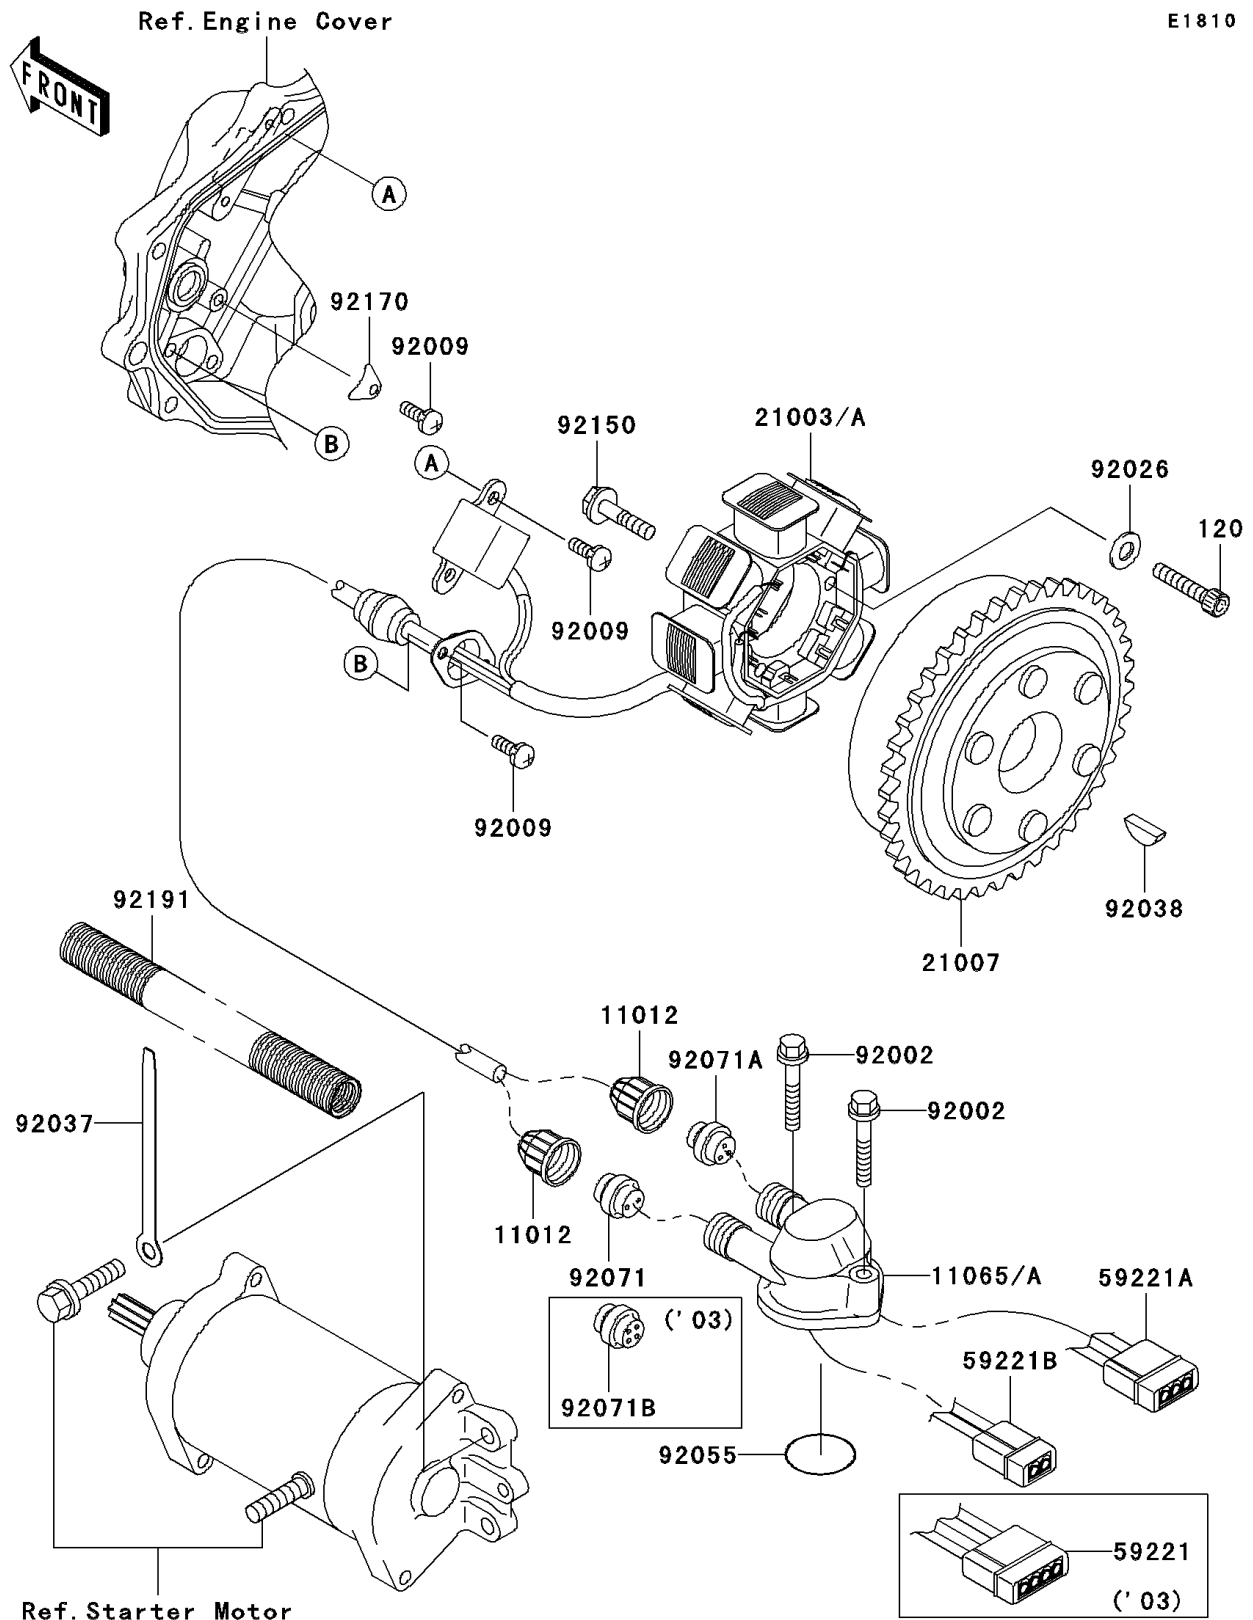

2003 800 SX-R PARTS DIAGRAM

Generator

2003 800 SX-R PARTS LIST

Generator

ITEM NAME	PART NUMBER	QUANTITY
BOLT-SOCKET,6X30 (Ref # 120)	120P0630	1
CAP (Ref # 11012)	11012-3005	1
CAP,ELECTRIC CASE (Ref # 11065)	11065-3713	1
STATOR (Ref # 21003)	21003-3732	1
ROTOR,MAGNETO (Ref # 21007)	21007-3733	1
CONNECTOR-CORD (Ref # 59221)	59221-3701	1
CONNECTOR-CORD (Ref # 59221A)	59221-3703	1
BOLT,6X35 (Ref # 92002)	92002-3715	1
SCREW,5X12 (Ref # 92009)	92009-1296	1
SPACER,6.3X12X1.0 (Ref # 92026)	92026-094	1
CLAMP,L=100 (Ref # 92037)	92037-3736	1
KEY,WOODRUFF (Ref # 92038)	92038-001	1
RING-O (Ref # 92055)	92055-3706	1
GROMMET (Ref # 92071A)	92071-3784	1
GROMMET (Ref # 92071B)	92071-3786	1
BOLT (Ref # 92150)	92150-3843	1
CLAMP,HARNEES (Ref # 92170)	92170-3728	1
TUBE (Ref # 92191)	92191-3916	1