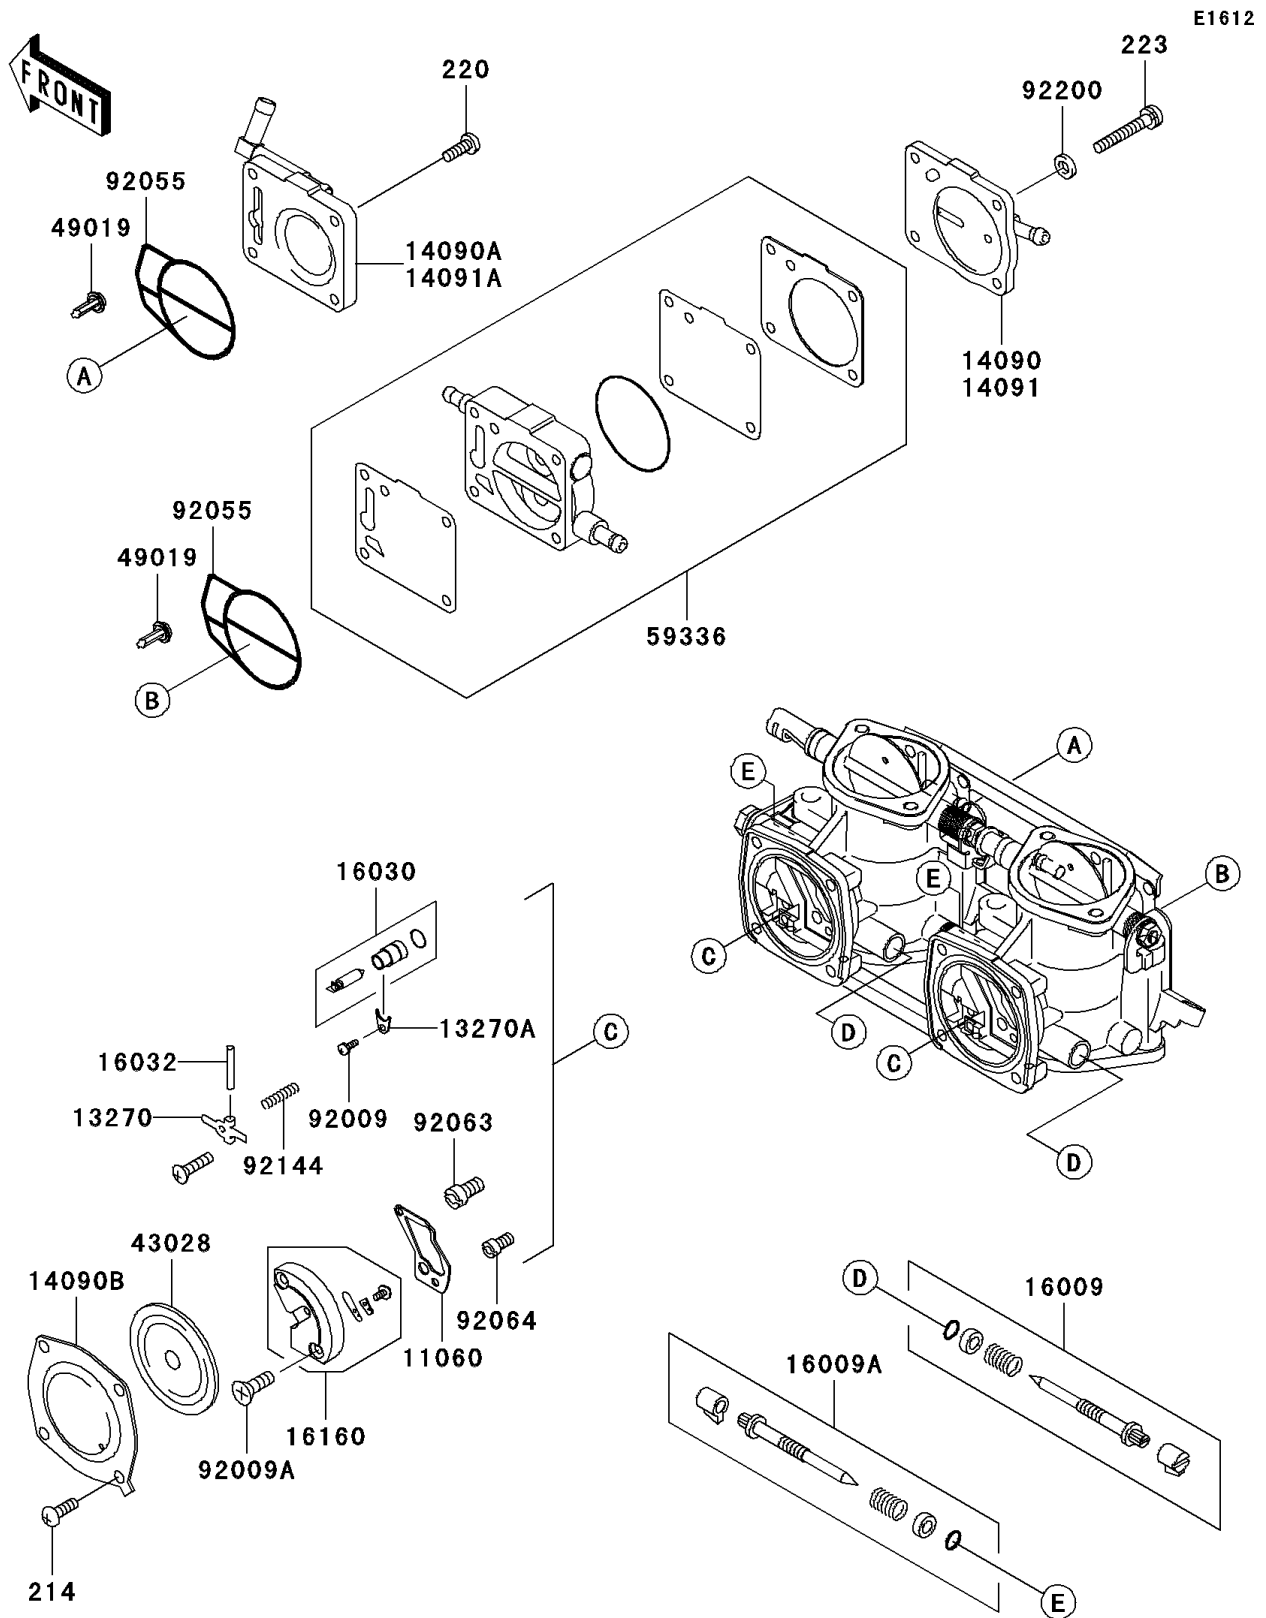

## 2003 800 SX-R PARTS DIAGRAM

Carburetor Parts

## 2003 800 SX-R PARTS LIST

### Carburetor Parts

ITEM NAME	PART NUMBER	QUANTITY
SCREW-PAN+- (Ref # 214)	214R0510	1
SCREW-PAN-CROS (Ref # 220)	220R0516	1
SCREW-PAN-WS-CROS (Ref # 223)	223R0535	1
GASKET (Ref # 11060)	11060-3774	1
PLATE (Ref # 13270)	13270-3828	1
PLATE (Ref # 13270A)	13270-3829	1
COVER (Ref # 14090)	14090-3783	1
COVER (Ref # 14090A)	14090-3784	1
COVER (Ref # 14090B)	14090-3785	1
NEEDLE-JET,SLOW (Ref # 16009)	16009-3717	1
NEEDLE-JET,MAIN (Ref # 16009A)	16009-3718	1
VALVE-FLOAT (Ref # 16030)	16030-3703	1
PIN,FLOAT (Ref # 16032)	16032-006	1
BODY (Ref # 16160)	16160-3737	1
DIAPHRAGM (Ref # 43028)	43028-3709	1
FILTER-FUEL (Ref # 49019)	49019-3713	1
CASE-PUMP,DIAPHRAGM (Ref # 59336)	59336-3712	1
SCREW,3X7 (Ref # 92009)	92009-3821	1
SCREW,4X14 (Ref # 92009A)	92009-3822	1
RING-O (Ref # 92055)	92055-3745	1
JET-MAIN,#132.5 (Ref # 92063)	92063-3724	1
JET-PILOT,#72.5 (Ref # 92064)	92064-3704	1
SPRING (Ref # 92144)	92144-3756	1
WASHER,5.3X10X1.0 (Ref # 92200)	92200-3745	1