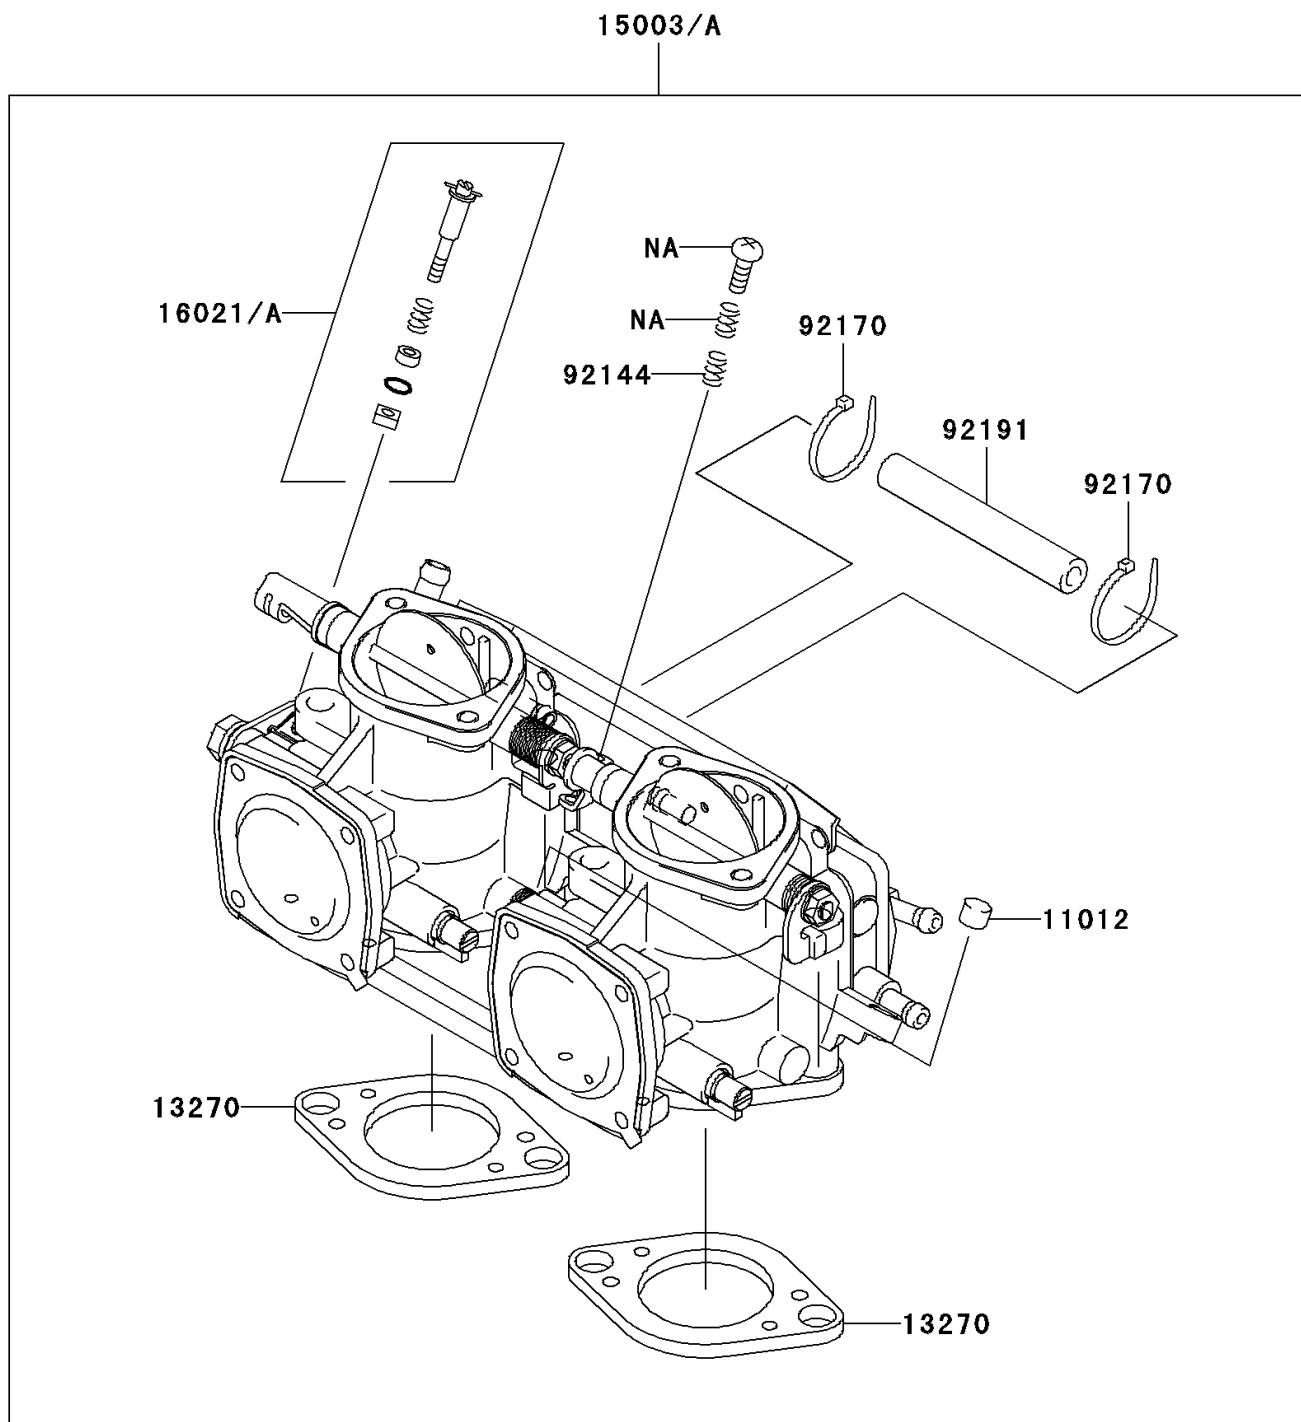

## 2005 800 SX-R PARTS DIAGRAM

Carburetor

E1611

## 2005 800 SX-R PARTS LIST

Carburetor

ITEM NAME	PART NUMBER	QUANTITY
CAP (Ref # 11012)	11012-3789	1
PLATE,CARBURETOR (Ref # 13270)	13270-3830	1
CARBURETOR-ASSY (Ref # 15003A)	15003-3746	1
SCREW-THROTTLE STOP (Ref # 16021A)	16021-3710	1
SPRING (Ref # 92144)	92144-3757	1
CLAMP (Ref # 92170)	92170-3749	1
TUBE,5.3X10.5X85 (Ref # 92191)	92191-3770	1