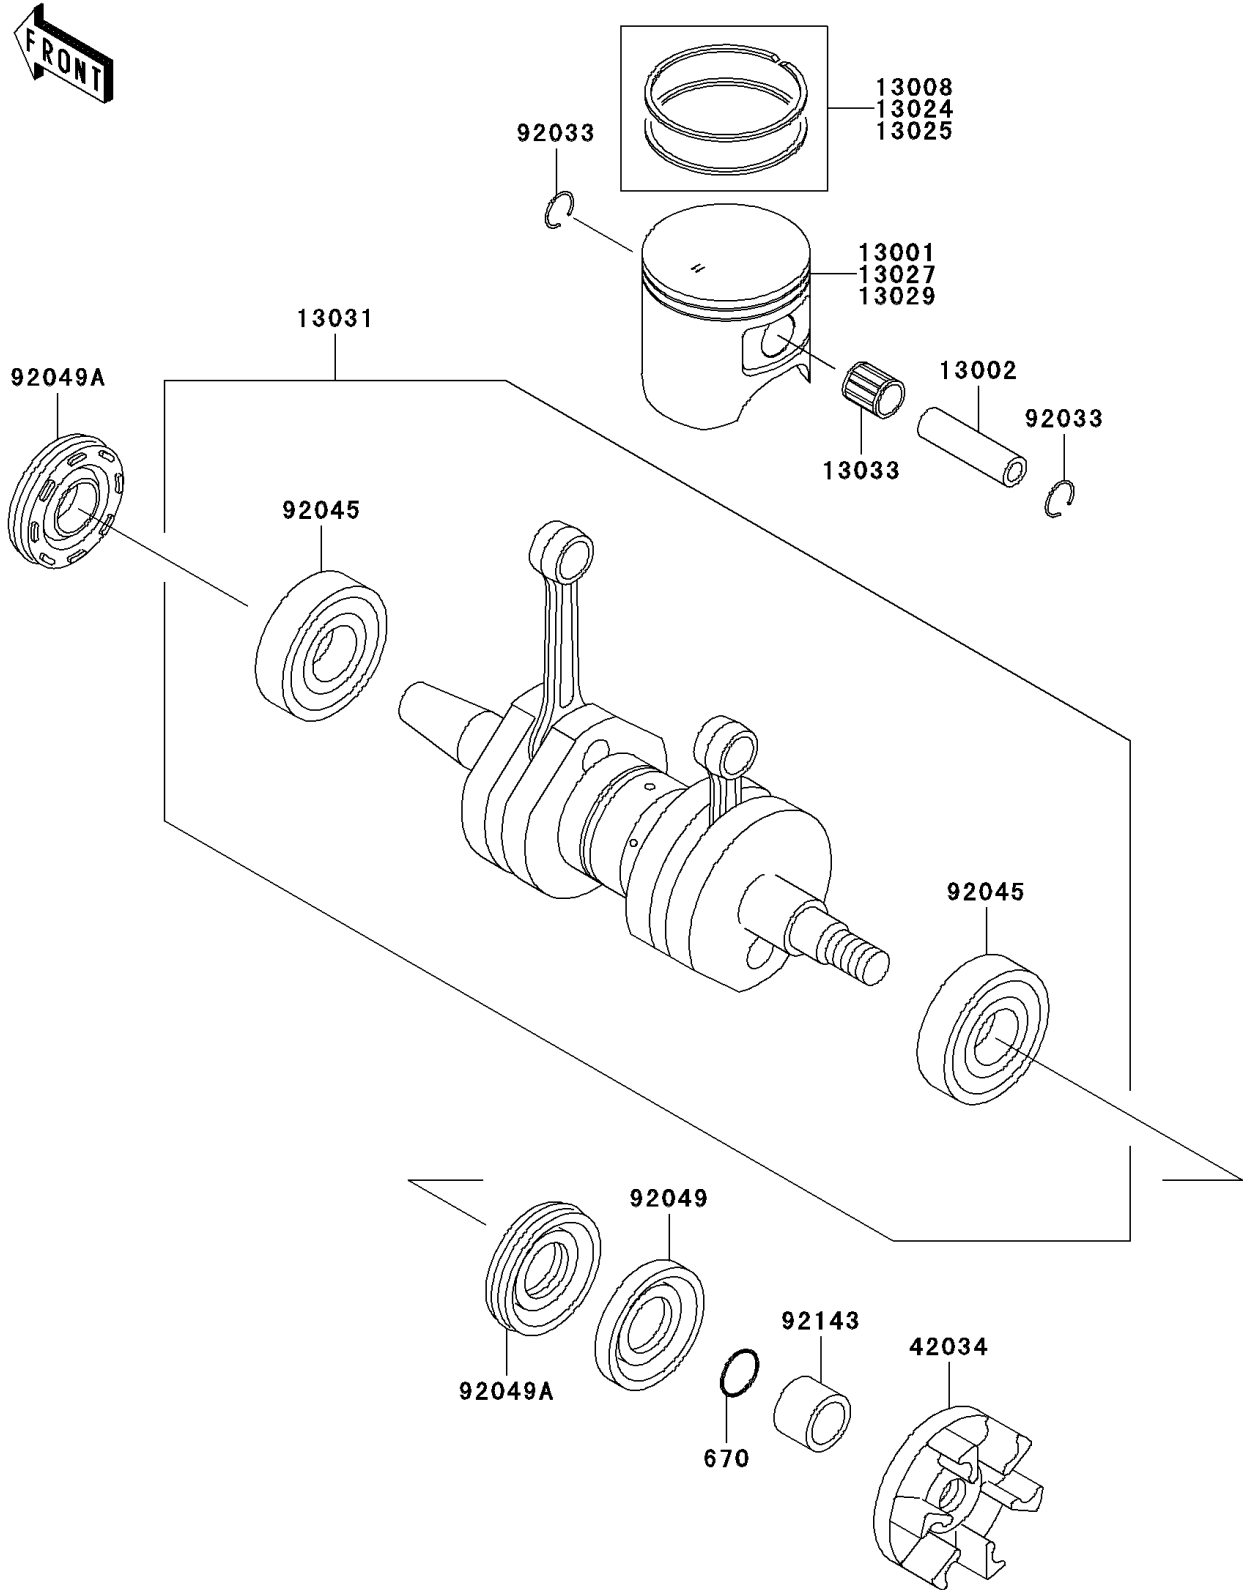

2003 800 SX-R PARTS DIAGRAM

Crankshaft/Piston(s)

E1320

2003 800 SX-R PARTS LIST

Crankshaft/Piston(s)

ITEM NAME	PART NUMBER	QUANTITY
O RING,16MM (Ref # 670)	670B2016	1
PISTON-ENGINE,STD (Ref # 13001)	13001-3735	2
PIN-PISTON (Ref # 13002)	13002-3706	2
RING-SET-PISTON,STD (Ref # 13008)	13008-3710	2
RING-SET-PISTON LL,O/S 0.75 (Ref # 13024)	13024-3708	AR
RING-SET-PISTON L,O/S 0.50 (Ref # 13025)	13025-3708	AR
PISTON-ENGINE LL,O/S 0.75 (Ref # 13027)	13027-3718	AR
PISTON-ENGINE L,O/S 0.50 (Ref # 13029)	13029-3718	AR
CRANKSHAFT-COMP (Ref # 13031)	13031-3730	1
BEARING-SMALL END (Ref # 13033)	13033-3703	2
COUPLING (Ref # 42034)	42034-3707	1
RING-SNAP (Ref # 92033)	92033-3721	4
BEARING-BALL (Ref # 92045)	92045-3714	2
SEAL-OIL,S30726 (Ref # 92049)	92049-3706	1
SEAL-OIL,FWJ7307210ZS (Ref # 92049A)	92049-3713	2
COLLAR (Ref # 92143)	92143-3758	1