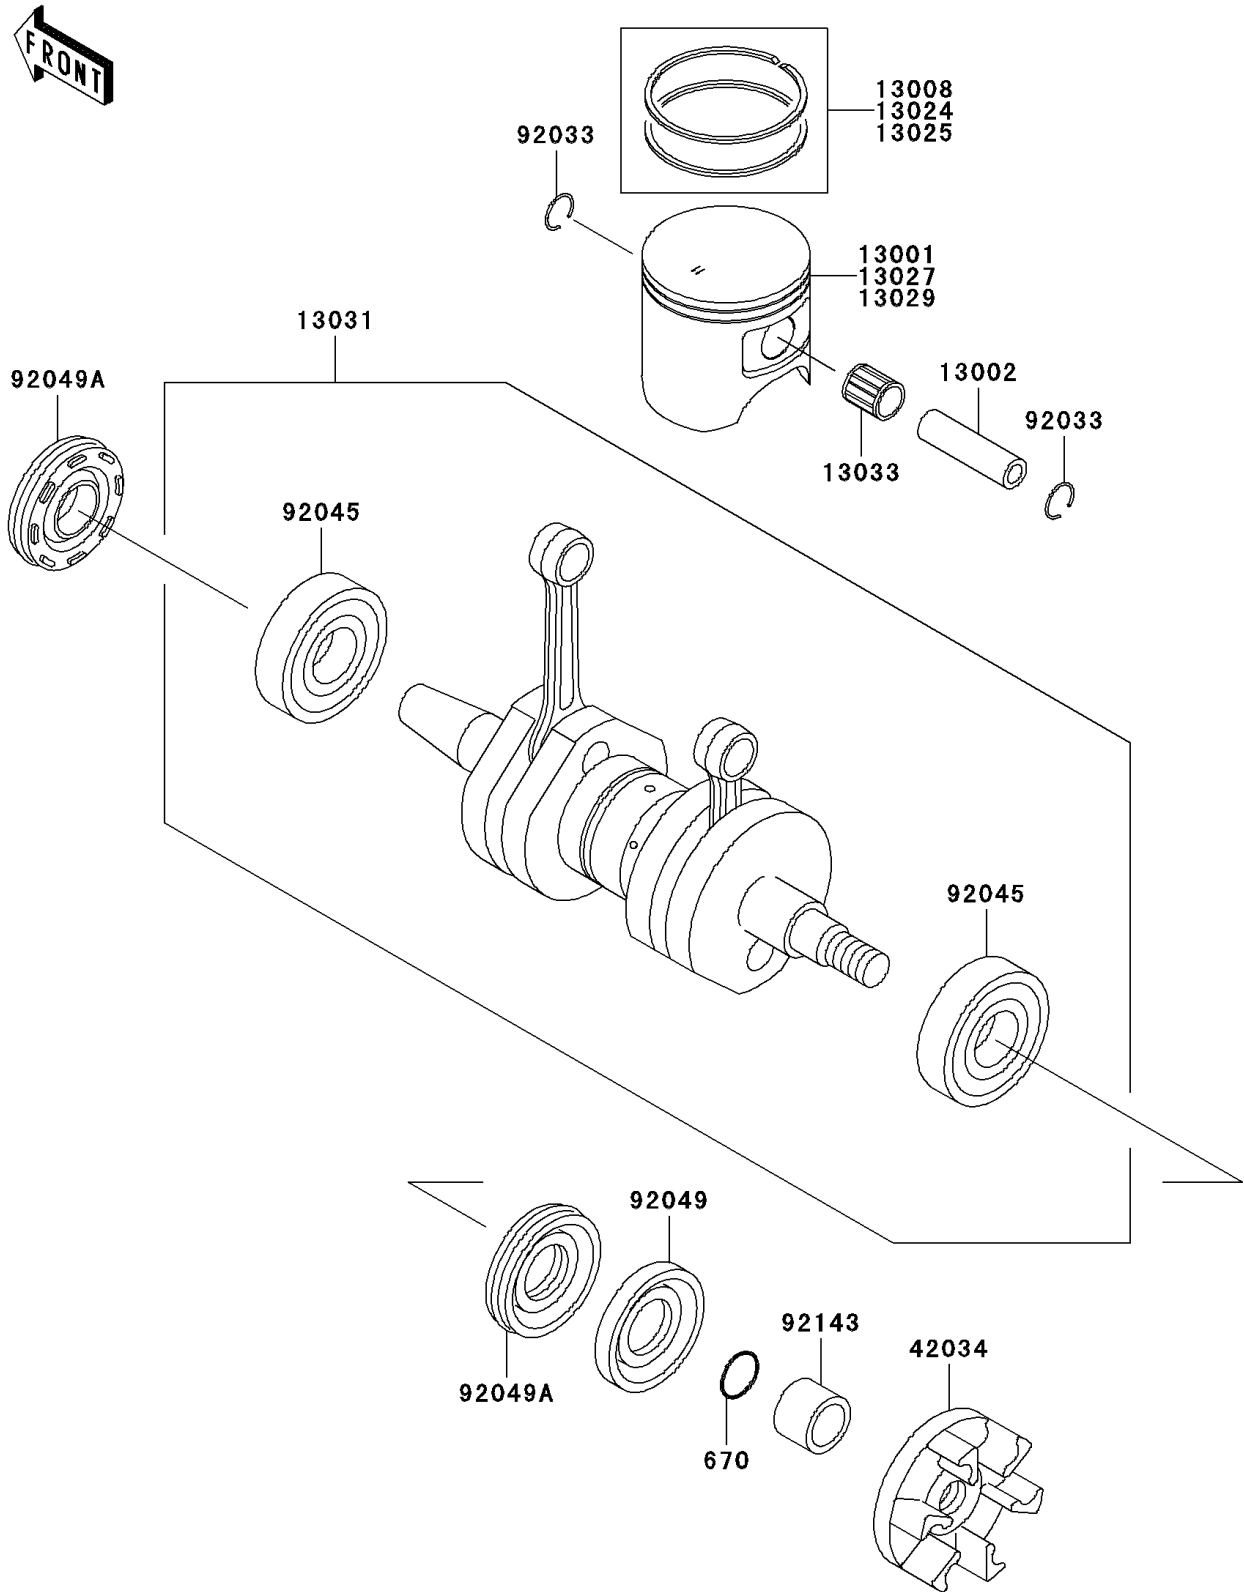

## 2003 800 SX-R PARTS DIAGRAM

Crankshaft/Piston(s)

E1320

## 2003 800 SX-R PARTS LIST

Crankshaft/Piston(s)

ITEM NAME	PART NUMBER	QUANTITY
O RING,16MM (Ref # 670)	670B2016	1
PISTON-ENGINE,STD (Ref # 13001)	13001-3735	1
PIN-PISTON (Ref # 13002)	13002-3706	1
RING-SET-PISTON,STD (Ref # 13008)	13008-3710	1
RING-SET-PISTON LL,O/S 0.75 (Ref # 13024)	13024-3708	1
RING-SET-PISTON L,O/S 0.50 (Ref # 13025)	13025-3708	1
PISTON-ENGINE LL,O/S 0.75 (Ref # 13027)	13027-3718	1
PISTON-ENGINE L,O/S 0.50 (Ref # 13029)	13029-3718	1
CRANKSHAFT-COMP (Ref # 13031)	13031-3730	1
BEARING-SMALL END (Ref # 13033)	13033-3703	1
COUPLING (Ref # 42034)	42034-3707	1
RING-SNAP (Ref # 92033)	92033-3721	1
BEARING-BALL (Ref # 92045)	92045-3714	1
SEAL-OIL,S30726 (Ref # 92049)	92049-3706	1
SEAL-OIL,FWJ7307210ZS (Ref # 92049A)	92049-3713	1
COLLAR (Ref # 92143)	92143-3758	1