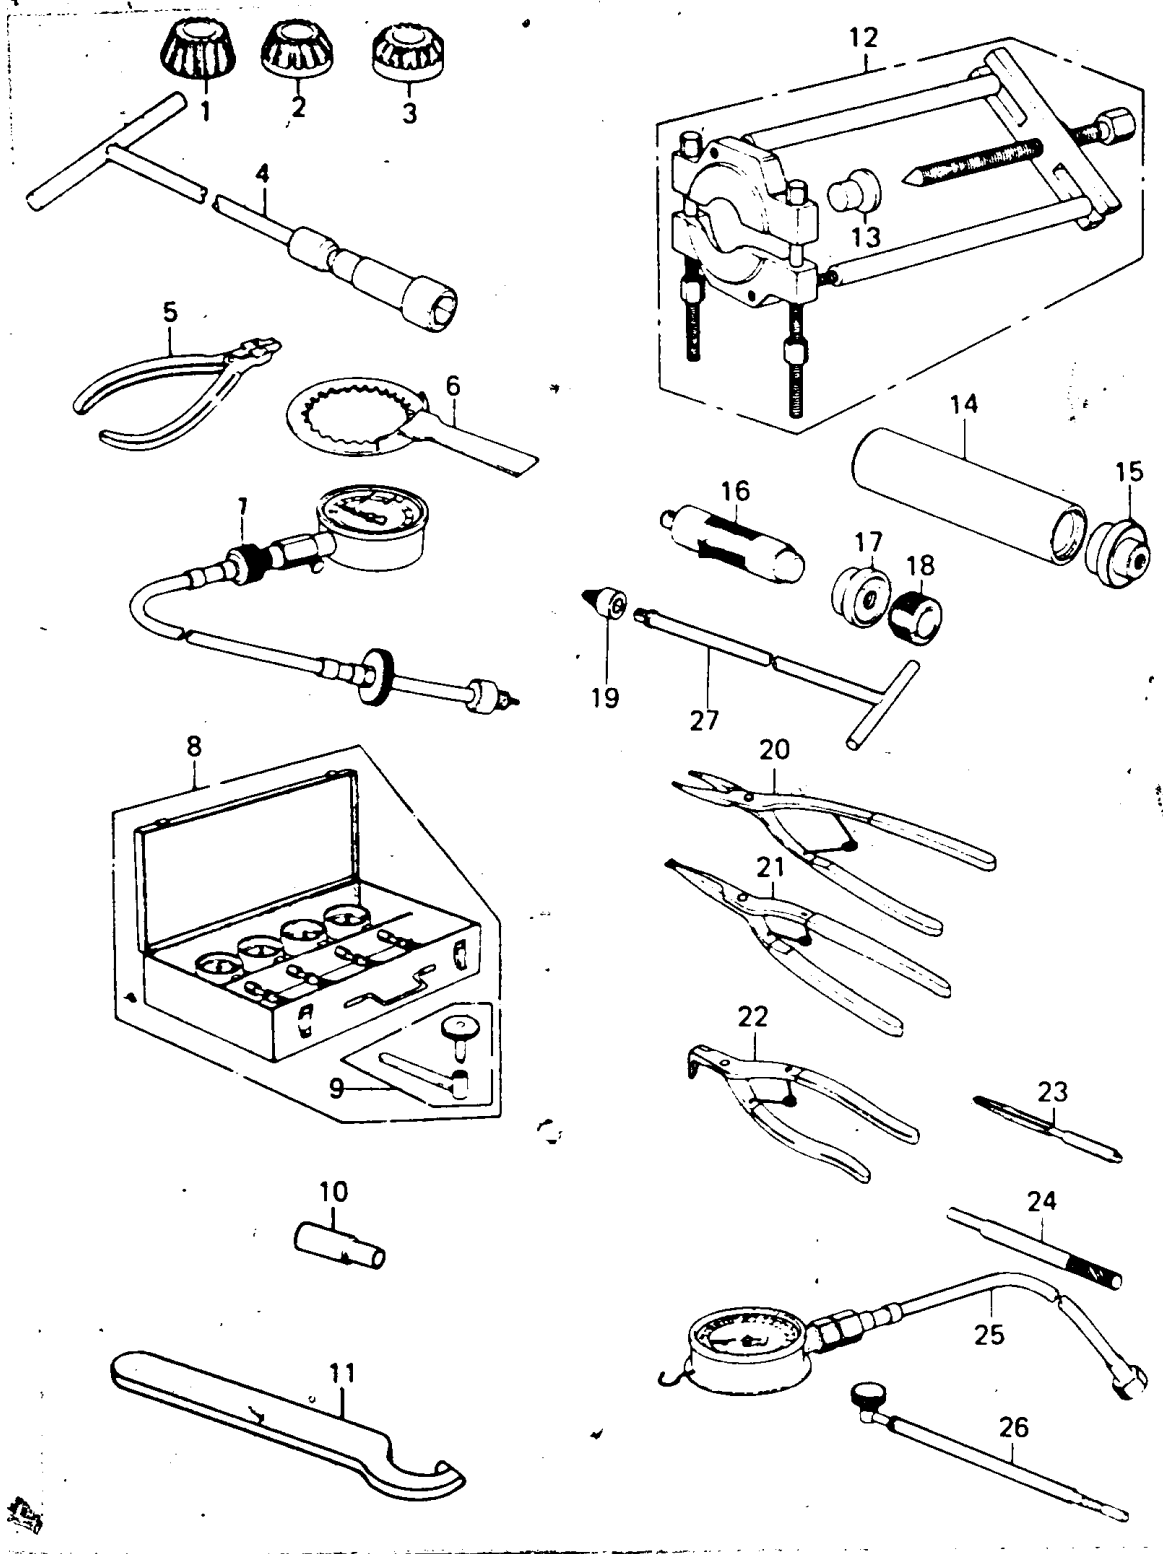

1980 KZ650-F1 PARTS DIAGRAM

SPECIAL SERVICE TOOLS "A"

80 KZ650-F1 Chassis

1980 KZ650-F1 PARTS LIST

SPECIAL SERVICE TOOLS "A"

ITEM NAME	PART NUMBER	QUANTITY
*** N.L.A.*** (Canada) (Ref # 1)	57001-101	1
*** N.L.A.*** (Canada) (Ref # 2)	57001-102	1
*** N.L.A.*** (Canada) (Ref # 3)	57001-104	1
WRENCH,SPARK PLUG (Canada) (Ref # 4)	57001-110	1
PLIERS-PISTON RING (Ref # 5)	57001-115	1
57001-1243 (Canada) (Ref # 6)	57001-119	1
*** N.L.A.*** (Canada) (Ref # 7)	57001-123	1
*** N.L.A.*** (Canada) (Ref # 8)	57001-127	1
ADJUSTER,THROTTLE VALV (Ref # 9)	57001-120	1
*** N.L.A.*** (Canada) (Ref # 10)	57001-132	1
57001-1100 (Canada) (Ref # 11)	57001-134	1
PULLER,STEM BEARING (Ref # 12)	57001-135	1
ADAPTER,STEM BEARING (Ref # 13)	57001-136	1
DRIVER,STEM BEARING (Ref # 14)	57001-137	1
57001-1129 (Canada) (Ref # 15)	57001-138	1
*** N.L.A.*** (Canada) (Ref # 16)	57001-139	1
57001-1129 (Canada) (Ref # 17)	57001-140	1
*** N.L.A.*** (Canada) (Ref # 18)	57001-141	1
57001-1011 (Canada) (Ref # 19)	57001-181	1
PLIERS,CIRCLIP,INSIDE (Ref # 20)	57001-143	1
PLIERS,CIRCLIP,OUTSID (Ref # 21)	57001-144	1
PLIERS,CIRCLIP (Ref # 22)	57001-154	1
REAMER,VALVE GUIDE (Ref # 23)	57001-162	1
ARBOR,VALVE GUIDE (Ref # 24)	57001-163	1
GAUGE,OIL PRESSURE (Ref # 25)	57001-164	1
GAUGE,FUEL LEVEL (Ref # 26)	57001-208	1
HANDLE,FORK CLY HOLDR (Ref # 27)	57001-183	1