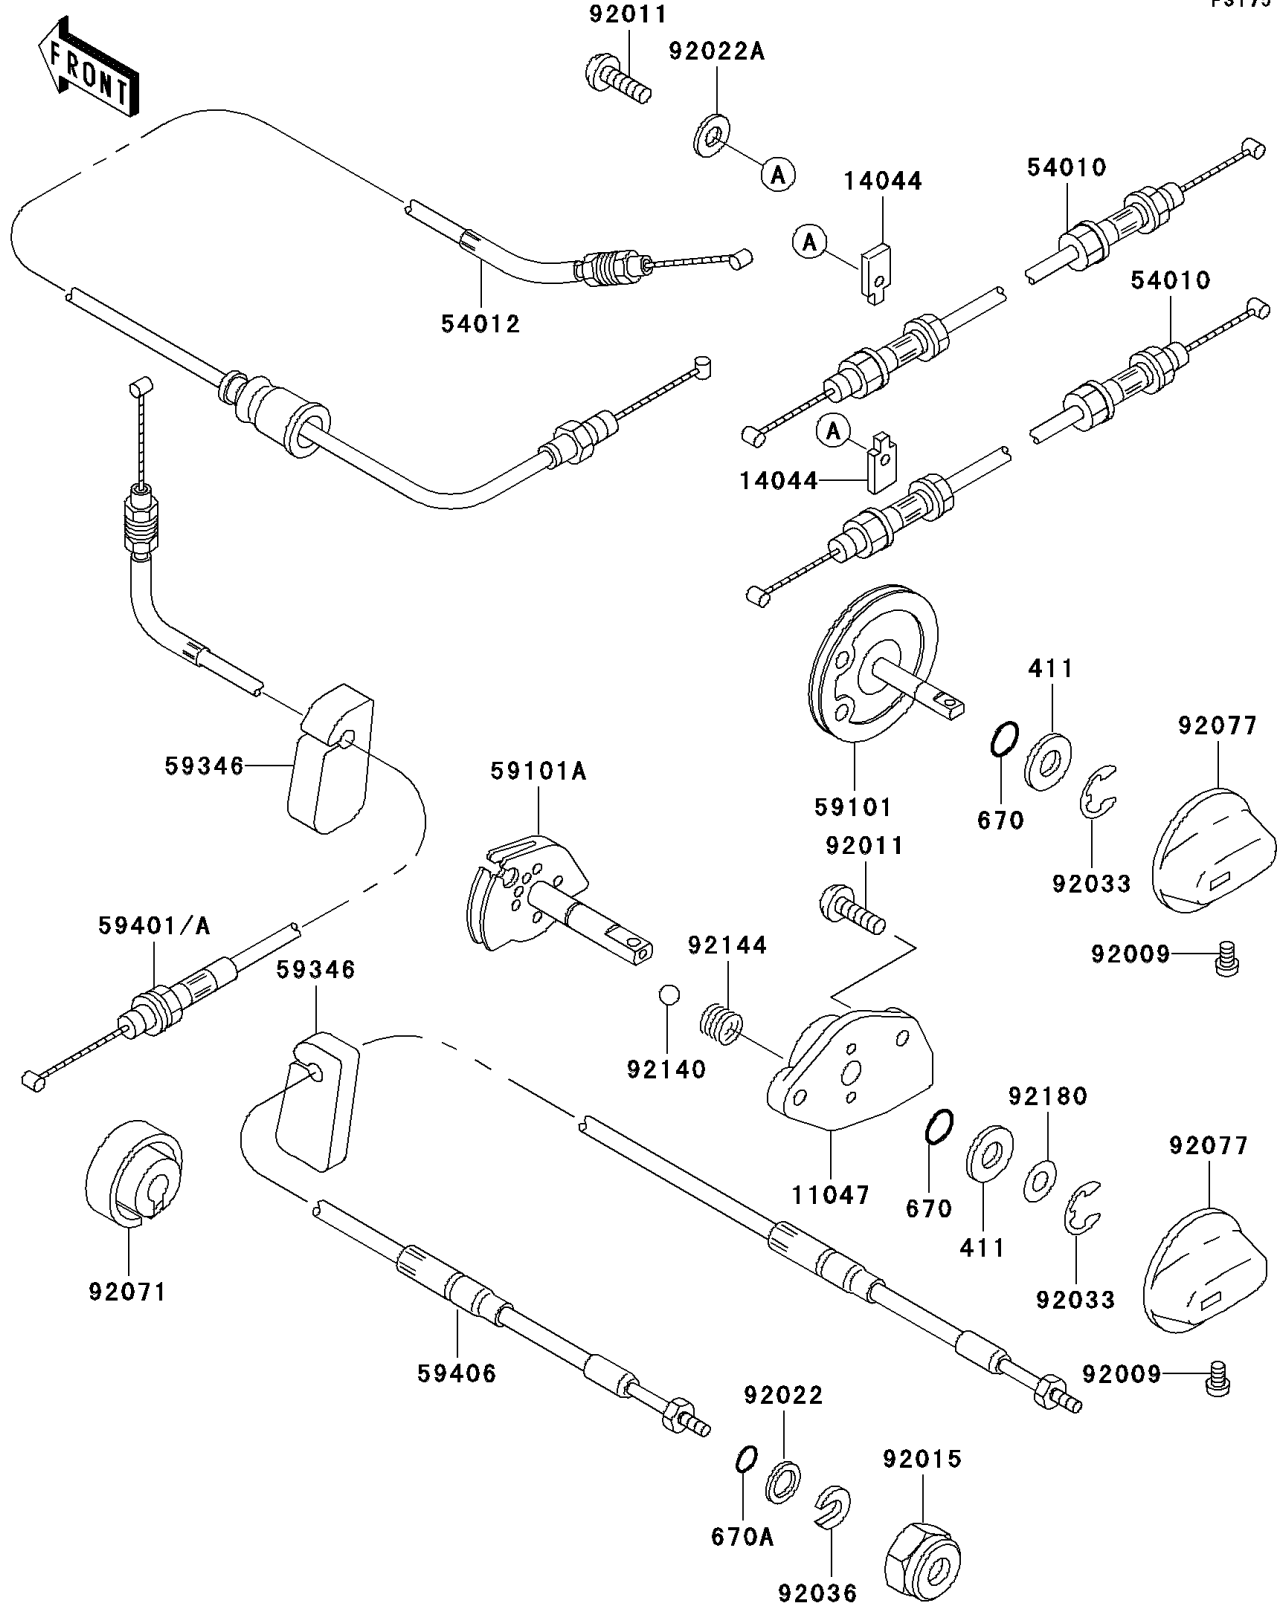

2002 SXI PRO PARTS DIAGRAM

Cables

F3175

2002 SXI PRO PARTS LIST

Cables

ITEM NAME	PART NUMBER	QUANTITY
WASHER-PLAIN,8MM (Ref # 411)	411S0800	2
O RING,8MM (Ref # 670)	670B1508	2
O RING,11MM (Ref # 670A)	670B2011	1
BRACKET,CHOKE CABLE (Ref # 11047)	11047-3746	1
HOLDER-CABLE (Ref # 14044)	14044-3715	2
CABLE,SHIFT (Ref # 54010)	54010-3706	2
CABLE-THROTTLE (Ref # 54012)	54012-3753	1
REEL,SHIFT CABLE (Ref # 59101)	59101-3709	1
REEL,CHOKE CABLE (Ref # 59101A)	59101-3711	1
DETENT (Ref # 59346)	59346-504	2
CABLE-CHOKE (Ref # 59401A)	59401-3725	1
CABLE-STRG (Ref # 59406)	59406-3726	1
SCREW,4X8 (Ref # 92009)	92009-3729	2
SCREW (Ref # 92011)	92011-562	4
NUT,20MM (Ref # 92015)	92015-526	1
WASHER (Ref # 92022)	92022-535	1
WASHER (Ref # 92022A)	92022-563	2
RING-SNAP,7MM (Ref # 92033)	92033-3704	2
RING-SNAP (Ref # 92036)	92036-501	1
GROMMET (Ref # 92071)	92071-3774	1
KNOB,CABLE (Ref # 92077)	92077-3716	2
BALL,3MM (Ref # 92140)	92140-3702	2
SPRING (Ref # 92144)	92144-3712	2
SHIM,8.5X18X0.15 (Ref # 92180)	92180-3702	AR