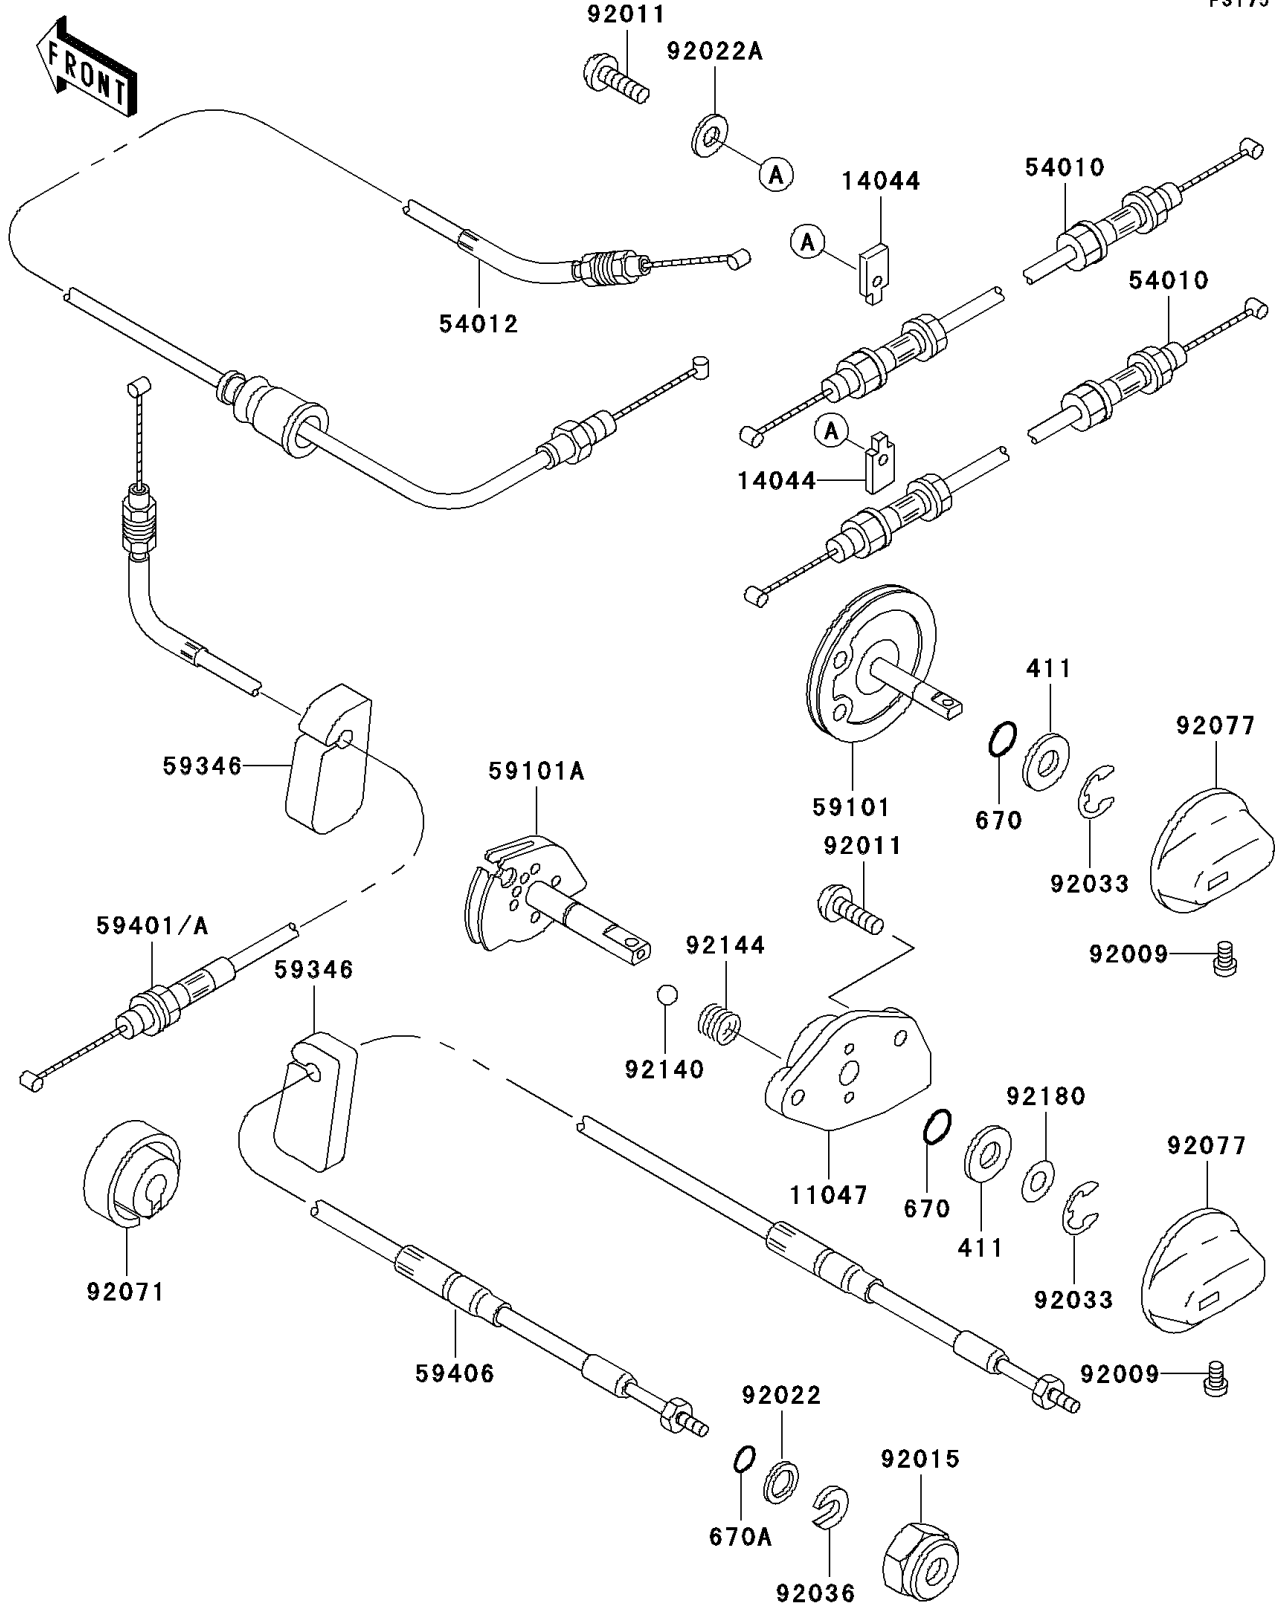

2000 SXI PRO PARTS DIAGRAM

Cables

F3175

2000 SXI PRO PARTS LIST

Cables

ITEM NAME	PART NUMBER	QUANTITY
WASHER-PLAIN,8MM (Ref # 411)	411S0800	2
O RING,8MM (Ref # 670)	670B1508	2
O RING,11MM (Ref # 670A)	670B2011	1
BRACKET,CHOKE CABLE (Ref # 11047)	11047-3746	1
HOLDER-CABLE (Ref # 14044)	14044-3715	2
CABLE,SHIFT (Ref # 54010)	54010-3706	2
CABLE-THROTTLE (Ref # 54012)	54012-3753	1
REEL,SHIFT CABLE (Ref # 59101)	59101-3709	1
REEL,CHOKE CABLE (Ref # 59101A)	59101-3711	1
DETENT (Ref # 59346)	59346-504	2
CABLE-CHOKE (Ref # 59401A)	59401-3725	1
CABLE-STRG (Ref # 59406)	59406-3726	1
SCREW,4X8 (Ref # 92009)	92009-3729	2
SCREW (Ref # 92011)	92011-562	4
NUT,20MM (Ref # 92015)	92015-526	1
WASHER (Ref # 92022)	92022-535	1
WASHER (Ref # 92022A)	92022-563	2
RING-SNAP,7MM (Ref # 92033)	92033-3704	2
RING-SNAP (Ref # 92036)	92036-501	1
GROMMET (Ref # 92071)	92071-3774	1
KNOB,CABLE (Ref # 92077)	92077-3716	2
BALL,3MM (Ref # 92140)	92140-3702	2
SPRING (Ref # 92144)	92144-3712	2
SHIM,8.5X18X0.15 (Ref # 92180)	92180-3702	AR