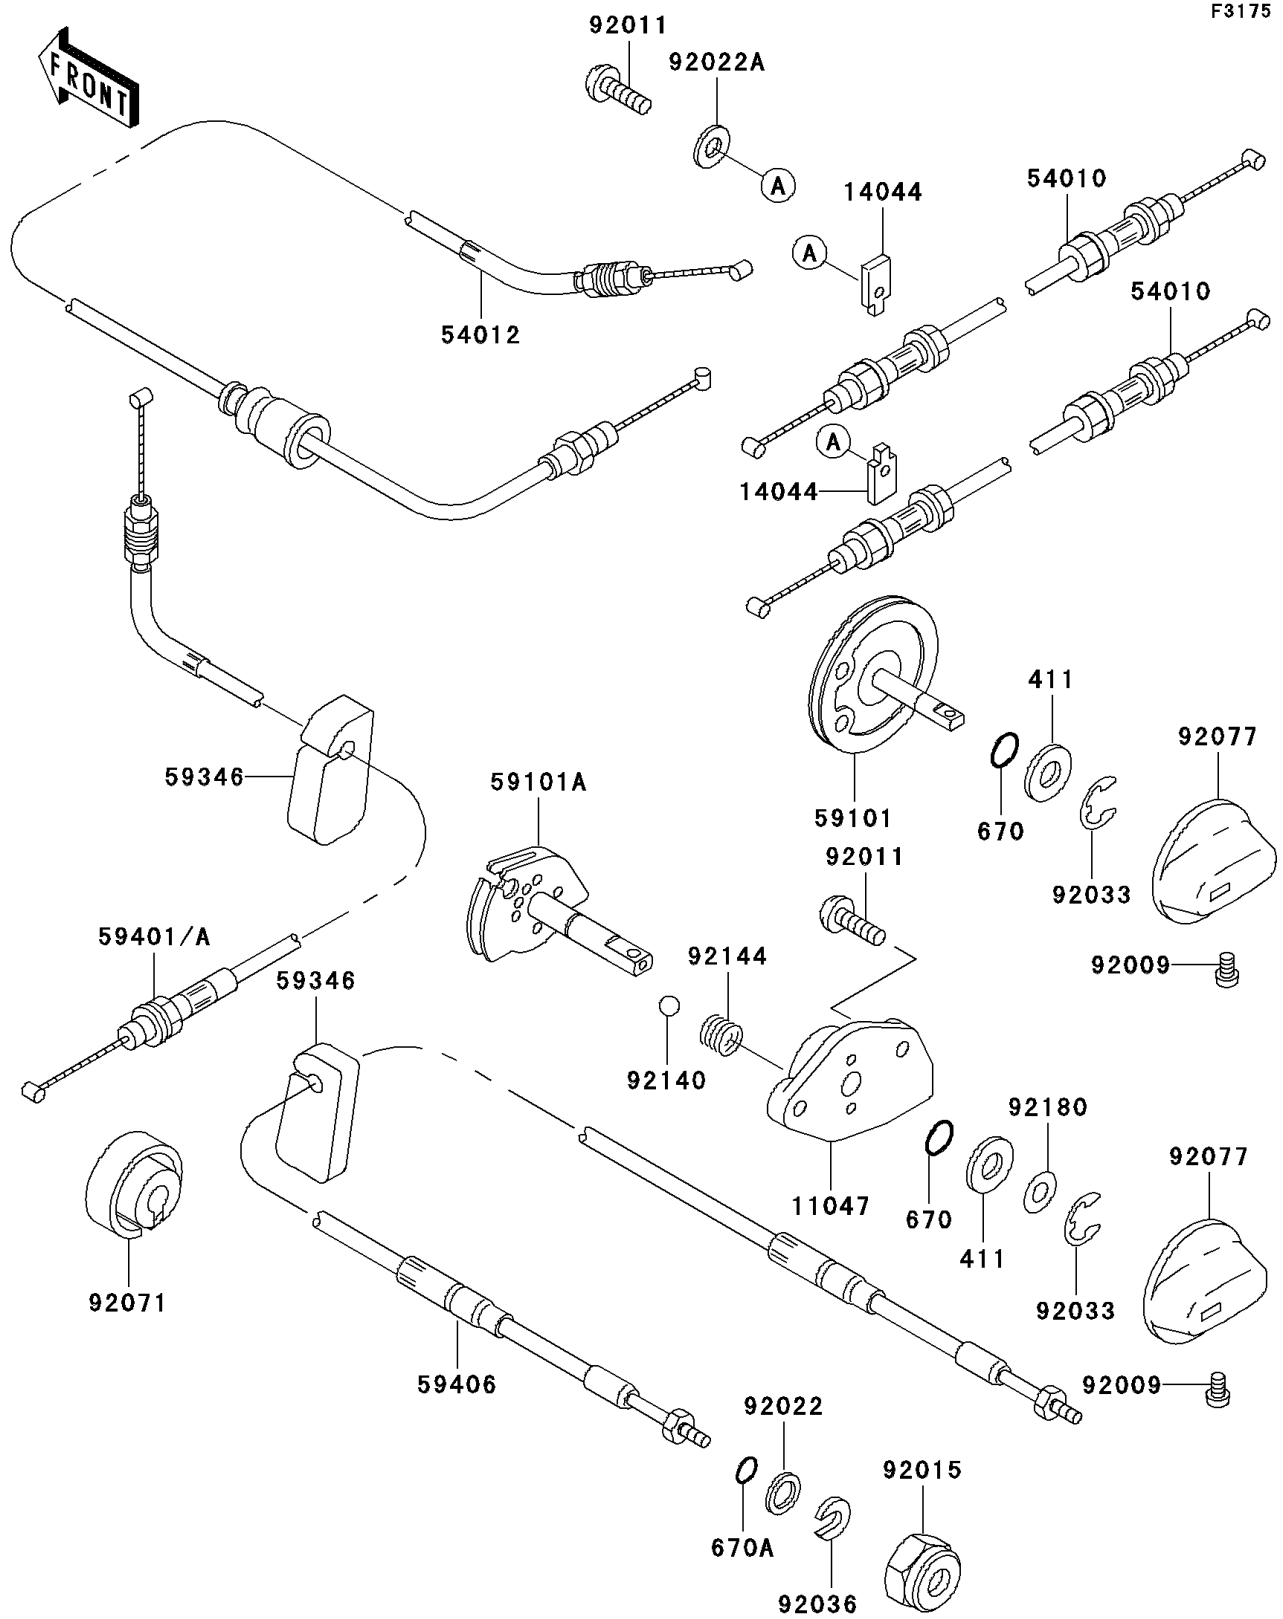

1998 SXI PRO PARTS DIAGRAM

Cables

1998 SXI PRO PARTS LIST

Cables

ITEM NAME	PART NUMBER	QUANTITY
WASHER-PLAIN,8MM (Ref # 411)	411S0800	1
O RING,8MM (Ref # 670)	670B1508	1
O RING,11MM (Ref # 670A)	670B2011	1
BRACKET,CHOKE CABLE (Ref # 11047)	11047-3746	1
HOLDER-CABLE (Ref # 14044)	14044-3715	1
CABLE,SHIFT (Ref # 54010)	54010-3706	1
CABLE-THROTTLE (Ref # 54012)	54012-3753	1
REEL,SHIFT CABLE (Ref # 59101)	59101-3709	1
REEL,CHOKE CABLE (Ref # 59101A)	59101-3711	1
DETENT (Ref # 59346)	59346-504	1
CABLE-CHOKE (Ref # 59401)	59401-3712	1
CABLE-STRG (Ref # 59406)	59406-3726	1
SCREW,4X8 (Ref # 92009)	92009-3729	1
SCREW (Ref # 92011)	92011-562	1
NUT,20MM (Ref # 92015)	92015-526	1
WASHER (Ref # 92022)	92022-535	1
WASHER (Ref # 92022A)	92022-563	1
RING-SNAP,7MM (Ref # 92033)	92033-3704	1
RING-SNAP (Ref # 92036)	92036-501	1
GROMMET (Ref # 92071)	92071-3774	1
KNOB,CABLE (Ref # 92077)	92077-3716	1
BALL,3MM (Ref # 92140)	92140-3702	1
SPRING (Ref # 92144)	92144-3712	1
SHIM,8.5X18X0.15 (Ref # 92180)	92180-3702	1