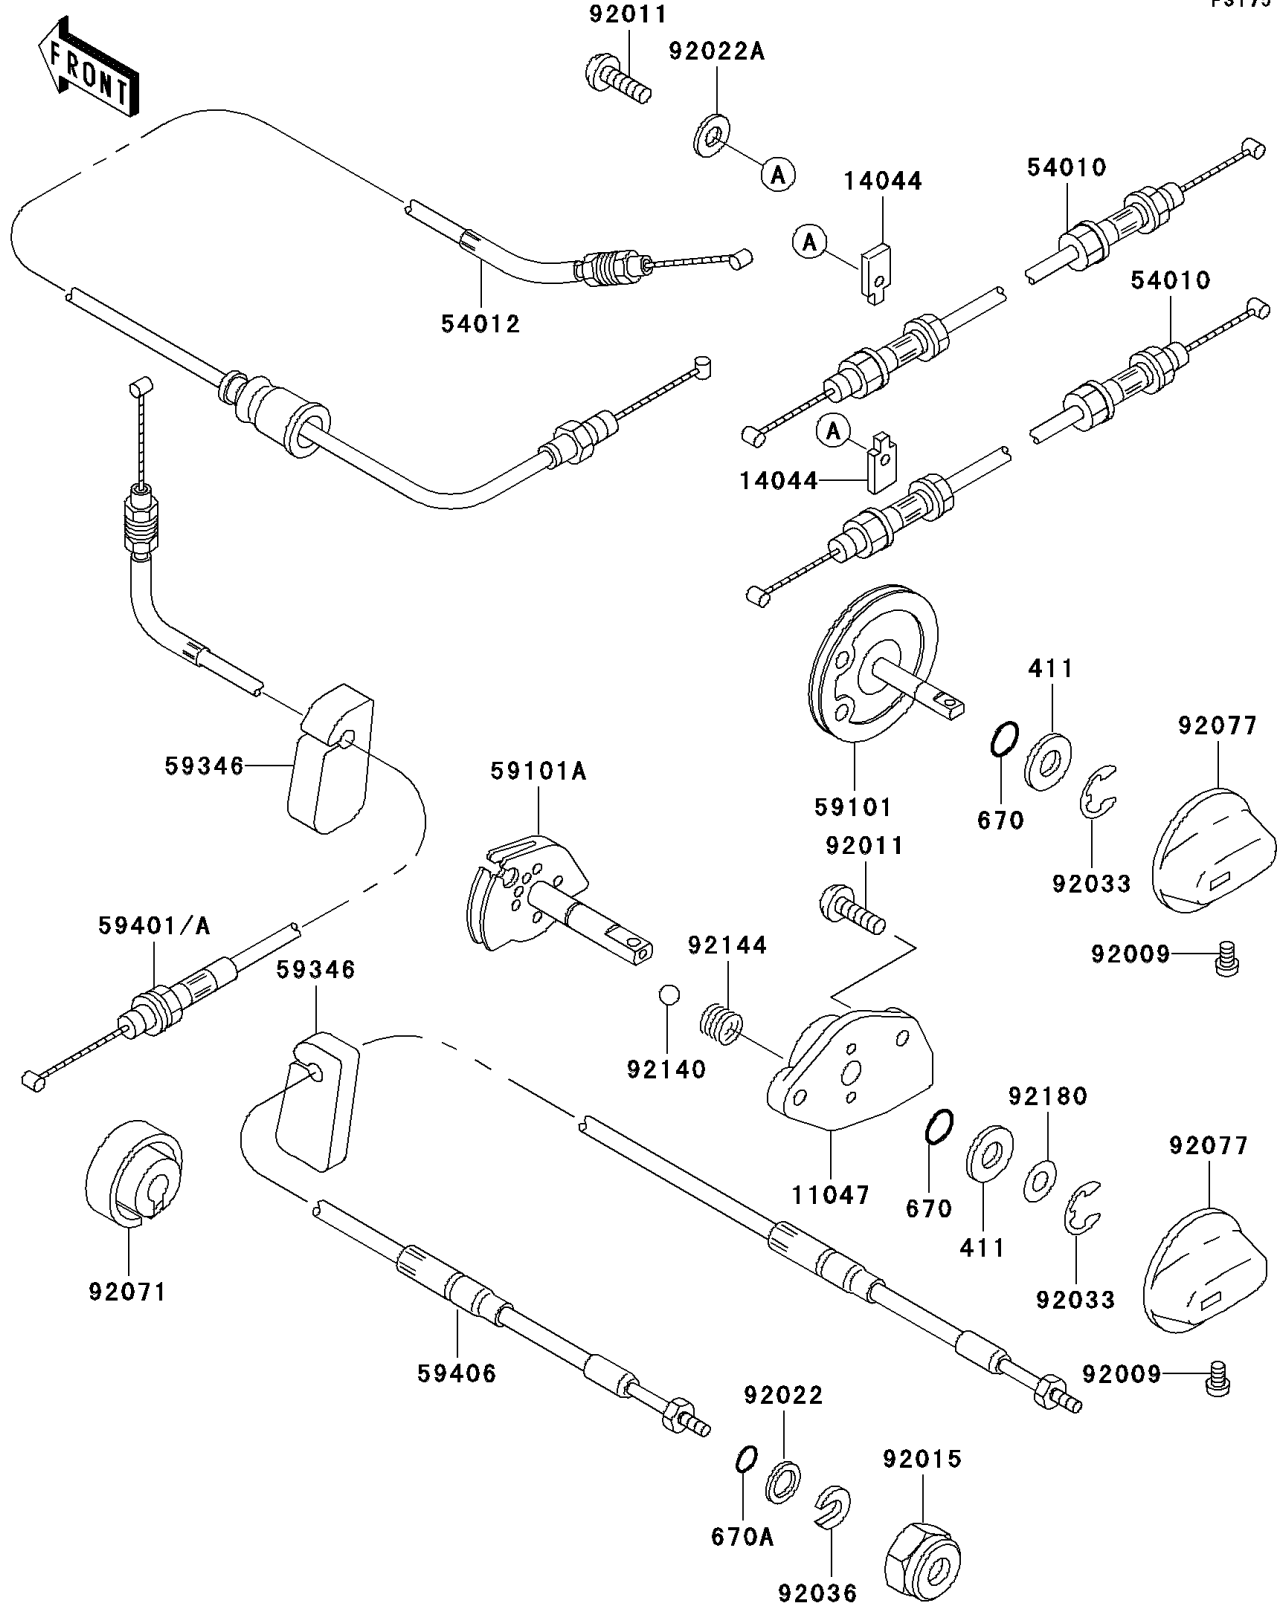

1998 SXI PRO PARTS DIAGRAM

Cables

F3175

1998 SXI PRO PARTS LIST

Cables

ITEM NAME	PART NUMBER	QUANTITY
WASHER-PLAIN,8MM (Ref # 411)	411S0800	2
O RING,8MM (Ref # 670)	670B1508	2
O RING,11MM (Ref # 670A)	670B2011	1
BRACKET,CHOKE CABLE (Ref # 11047)	11047-3746	1
HOLDER-CABLE (Ref # 14044)	14044-3715	2
CABLE,SHIFT (Ref # 54010)	54010-3706	2
CABLE-THROTTLE (Ref # 54012)	54012-3753	1
REEL,SHIFT CABLE (Ref # 59101)	59101-3709	1
REEL,CHOKE CABLE (Ref # 59101A)	59101-3711	1
DETENT (Ref # 59346)	59346-504	2
CABLE-CHOKE (Ref # 59401)	59401-3712	1
CABLE-STRG (Ref # 59406)	59406-3726	1
SCREW,4X8 (Ref # 92009)	92009-3729	2
SCREW (Ref # 92011)	92011-562	4
NUT,20MM (Ref # 92015)	92015-526	1
WASHER (Ref # 92022)	92022-535	1
WASHER (Ref # 92022A)	92022-563	2
RING-SNAP,7MM (Ref # 92033)	92033-3704	2
RING-SNAP (Ref # 92036)	92036-501	1
GROMMET (Ref # 92071)	92071-3774	1
KNOB,CABLE (Ref # 92077)	92077-3716	2
BALL,3MM (Ref # 92140)	92140-3702	2
SPRING (Ref # 92144)	92144-3712	2
SHIM,8.5X18X0.15 (Ref # 92180)	92180-3702	AR