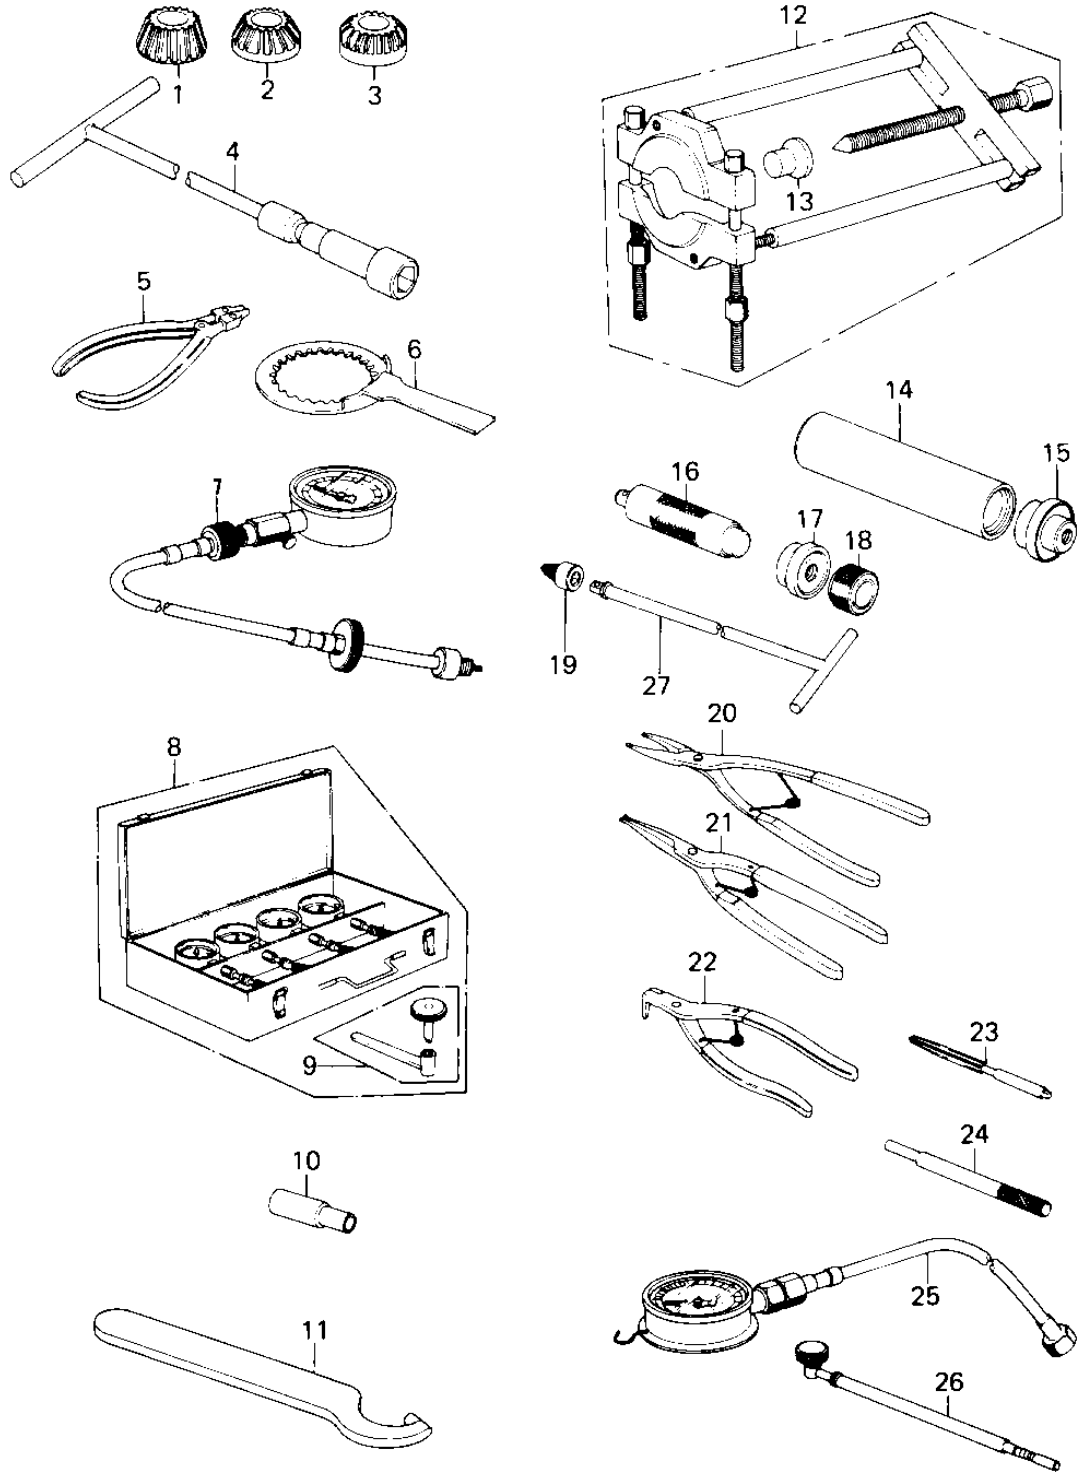

## 1979 SR PARTS DIAGRAM

SPECIAL SERVICE TOOLS "A"

## 1979 SR PARTS LIST

SPECIAL SERVICE TOOLS "A"

ITEM NAME	PART NUMBER	QUANTITY
*** N.L.A.*** (Canada) (Ref # 1)	57001-101	1
*** N.L.A.*** (Canada) (Ref # 2)	57001-102	1
*** N.L.A.*** (Canada) (Ref # 3)	57001-104	1
WRENCH,SPARK PLUG (Canada) (Ref # 4)	57001-110	1
PLIERS-PISTON RING (Ref # 5)	57001-115	1
57001-1243 (Canada) (Ref # 6)	57001-119	1
*** N.L.A.*** (Canada) (Ref # 7)	57001-123	1
*** N.L.A.*** (Canada) (Ref # 8)	57001-127	1
ADJUSTER,THROTTLE VALV (Ref # 9)	57001-120	1
*** N.L.A.*** (Canada) (Ref # 10)	57001-132	1
57001-1100 (Canada) (Ref # 11)	57001-134	1
PULLER,STEM BEARING (Ref # 12)	57001-135	1
ADAPTER,STEM BEARING (Ref # 13)	57001-136	1
DRIVER,STEM BEARING (Ref # 14)	57001-137	1
57001-1129 (Canada) (Ref # 15)	57001-138	1
*** N.L.A.*** (Canada) (Ref # 16)	57001-139	1
57001-1129 (Canada) (Ref # 17)	57001-140	1
*** N.L.A.*** (Canada) (Ref # 18)	57001-141	1
57001-1011 (Canada) (Ref # 19)	57001-181	1
PLIERS,CIRCLIP,INSIDE (Ref # 20)	57001-143	1
PLIERS,CIRCLIP,OUTSID (Ref # 21)	57001-144	1
PLIERS,CIRCLIP (Ref # 22)	57001-154	1
REAMER,VALVE GUIDE (Ref # 23)	57001-162	1
ARBOR,VALVE GUIDE (Ref # 24)	57001-163	1
GAUGE,OIL PRESSURE (Ref # 25)	57001-164	1
GAUGE,FUEL LEVEL (Ref # 26)	57001-208	1
HANDLE,FORK CLY HOLDR (Ref # 27)	57001-183	1