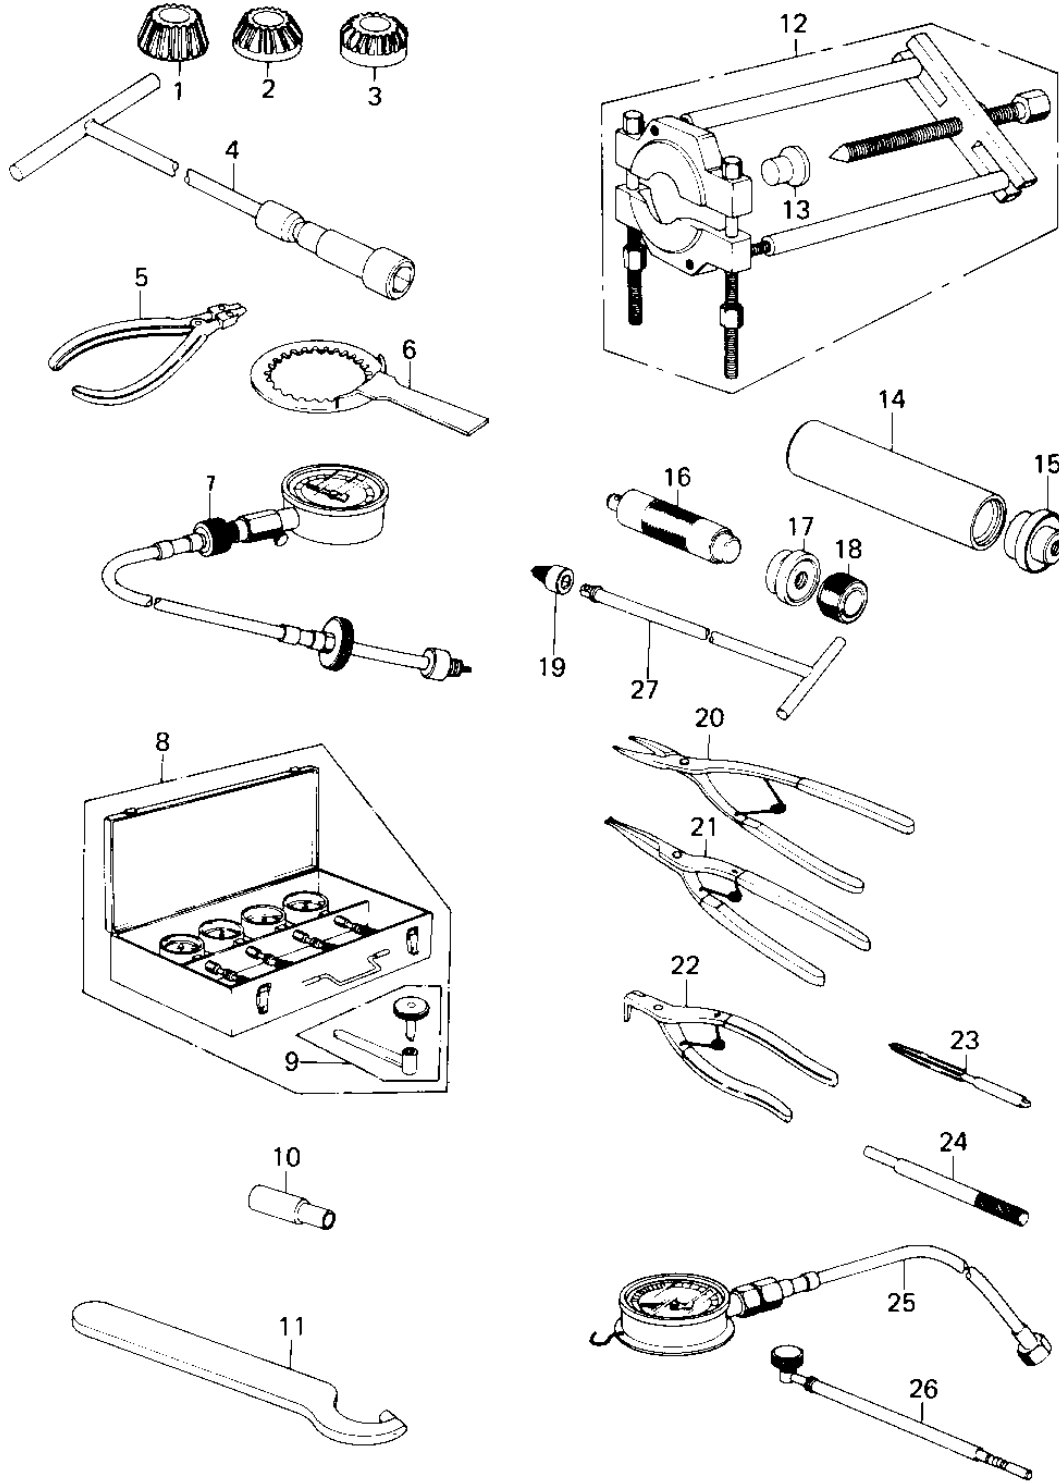

1979 Custom PARTS DIAGRAM

SPECIAL SERVICE TOOLS "A"

1979 Custom PARTS LIST

SPECIAL SERVICE TOOLS "A"

ITEM NAME	PART NUMBER	QUANTITY
*** N.L.A.*** (Canada) (Ref # 1)	57001-101	1
*** N.L.A.*** (Canada) (Ref # 2)	57001-102	1
*** N.L.A.*** (Canada) (Ref # 3)	57001-104	1
WRENCH,SPARK PLUG (Canada) (Ref # 4)	57001-110	1
PLIERS-PISTON RING (Ref # 5)	57001-115	1
57001-1243 (Canada) (Ref # 6)	57001-119	1
*** N.L.A.*** (Canada) (Ref # 7)	57001-123	1
*** N.L.A.*** (Canada) (Ref # 8)	57001-127	1
ADJUSTER,THROTTLE VAL (Ref # 9)	57001-120	1
*** N.L.A.*** (Canada) (Ref # 10)	57001-132	1
57001-1100 (Canada) (Ref # 11)	57001-134	1
PULLER,STEM BEARING (Ref # 12)	57001-135	1
ADAPTER,STEM BEARING (Ref # 13)	57001-136	1
DRIVER,STEM BEARING (Ref # 14)	57001-137	1
57001-1129 (Canada) (Ref # 15)	57001-138	1
*** N.L.A.*** (Canada) (Ref # 16)	57001-139	1
57001-1129 (Canada) (Ref # 17)	57001-140	1
*** N.L.A.*** (Canada) (Ref # 18)	57001-141	1
57001-1011 (Canada) (Ref # 19)	57001-181	1
PLIERS,CIRCLIP,INSID (Ref # 20)	57001-143	1
PLIERS,CIRCLIP,OUTSI (Ref # 21)	57001-144	1
PLIERS,CIRCLIP (Ref # 22)	57001-154	1
REAMER,VALVE GUIDE (Ref # 23)	57001-162	1
ARBOR,VALVE GUIDE (Ref # 24)	57001-163	1
GAUGE,OIL PRESSURE (Ref # 25)	57001-164	1
GAUGE,FUEL LEVEL (Ref # 26)	57001-208	1
HANDLE,FORK CLY HOLD (Ref # 27)	57001-183	1