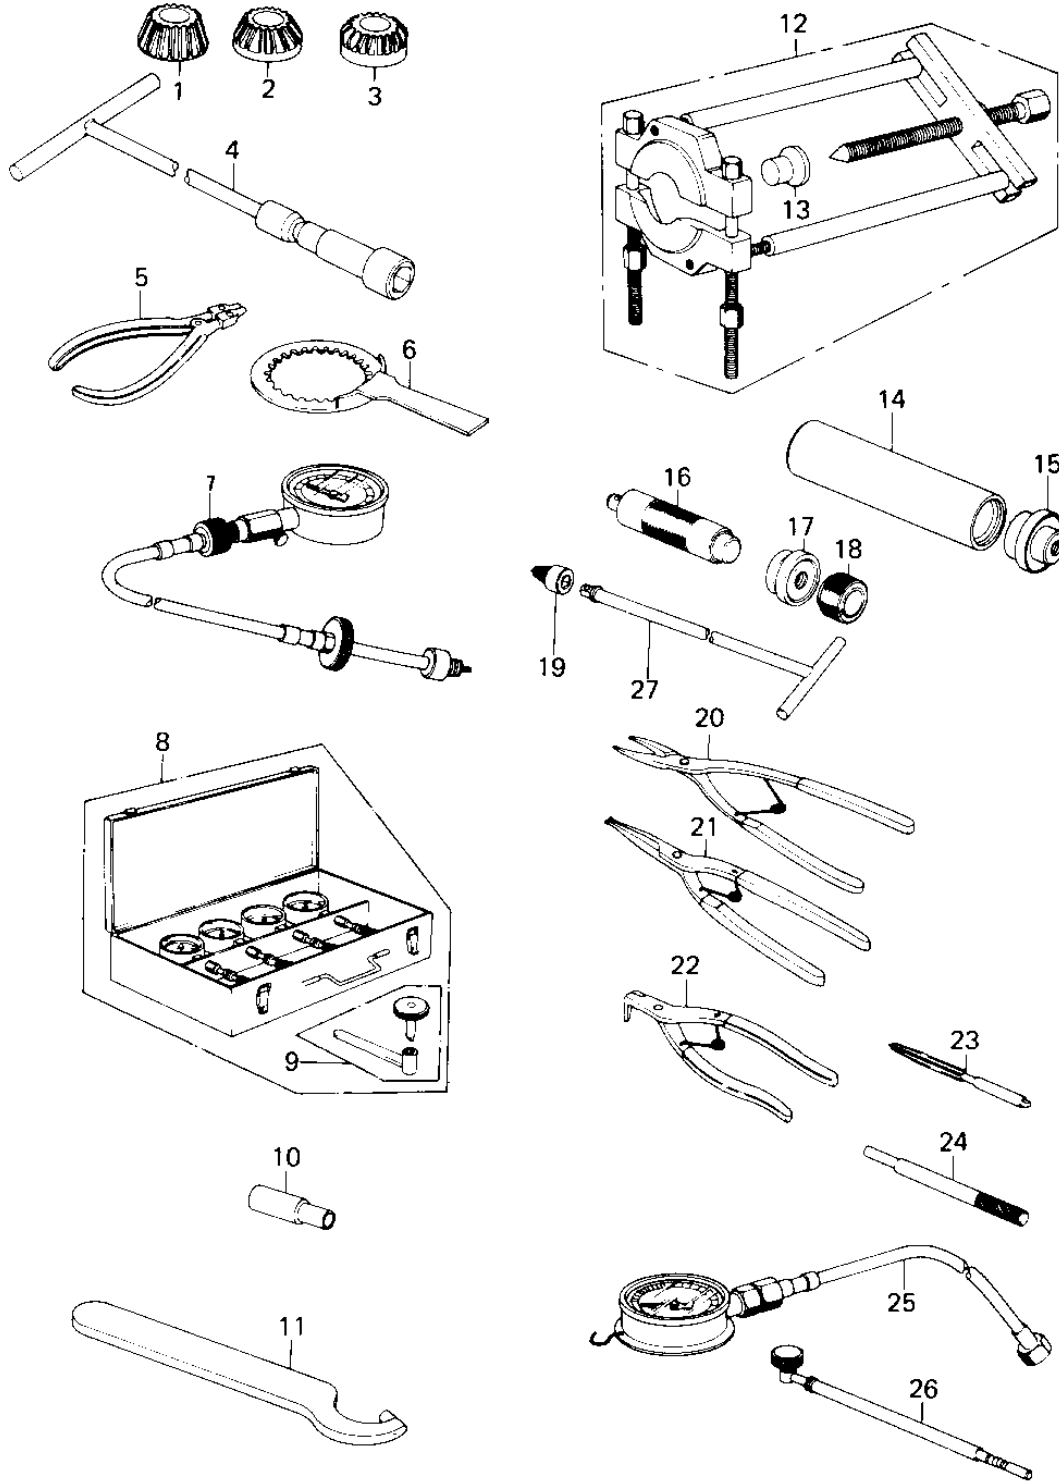

1978 Custom PARTS DIAGRAM

SPECIAL SERVICE TOOLS "A"

1978 Custom PARTS LIST

SPECIAL SERVICE TOOLS "A"

ITEM NAME	PART NUMBER	QUANTITY
*** N.L.A.*** (Canada) (Ref # 1)	57001-101	1
*** N.L.A.*** (Canada) (Ref # 2)	57001-102	1
*** N.L.A.*** (Canada) (Ref # 3)	57001-104	1
WRENCH,SPARK PLUG (Canada) (Ref # 4)	57001-110	1
PLIERS-PISTON RING (Ref # 5)	57001-115	1
57001-1243 (Canada) (Ref # 6)	57001-119	1
*** N.L.A.*** (Canada) (Ref # 7)	57001-123	1
*** N.L.A.*** (Canada) (Ref # 8)	57001-127	1
ADJUSTER,THROTTLE VAL (Ref # 9)	57001-120	1
*** N.L.A.*** (Canada) (Ref # 10)	57001-132	1
57001-1100 (Canada) (Ref # 11)	57001-134	1
PULLER,STEM BEARING (Ref # 12)	57001-135	1
ADAPTER,STEM BEARING (Ref # 13)	57001-136	1
DRIVER,STEM BEARING (Ref # 14)	57001-137	1
57001-1129 (Canada) (Ref # 15)	57001-138	1
*** N.L.A.*** (Canada) (Ref # 16)	57001-139	1
57001-1129 (Canada) (Ref # 17)	57001-140	1
*** N.L.A.*** (Canada) (Ref # 18)	57001-141	1
57001-1011 (Canada) (Ref # 19)	57001-181	1
PLIERS,CIRCLIP,INSID (Ref # 20)	57001-143	1
PLIERS,CIRCLIP,OUTSI (Ref # 21)	57001-144	1
PLIERS,CIRCLIP (Ref # 22)	57001-154	1
REAMER,VALVE GUIDE (Ref # 23)	57001-162	1
ARBOR,VALVE GUIDE (Ref # 24)	57001-163	1
GAUGE,OIL PRESSURE (Ref # 25)	57001-164	1
GAUGE,FUEL LEVEL (Ref # 26)	57001-208	1
HANDLE,FORK CLY HOLD (Ref # 27)	57001-183	1