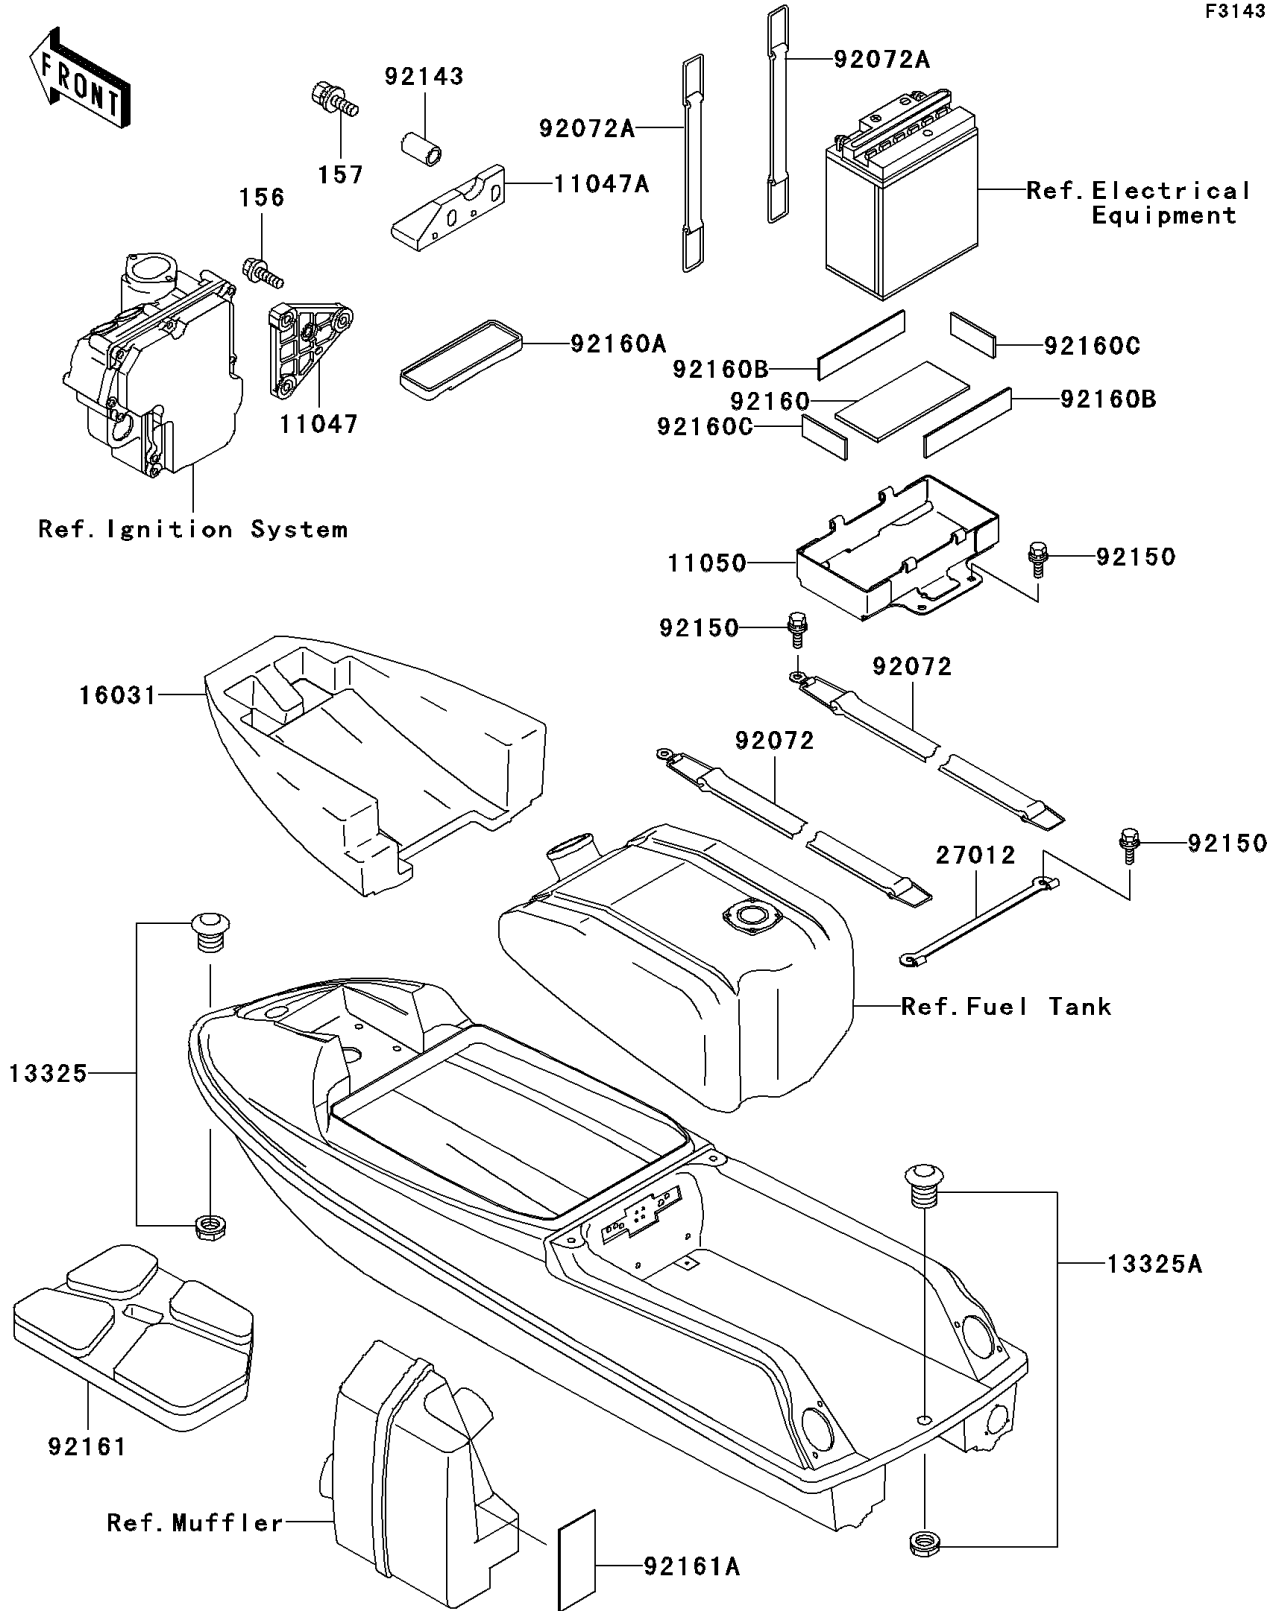

1999 SXI PRO PARTS DIAGRAM

Hull Fittings

F3143

1999 SXI PRO PARTS LIST

Hull Fittings

ITEM NAME	PART NUMBER	QUANTITY
-----------	-------------	----------