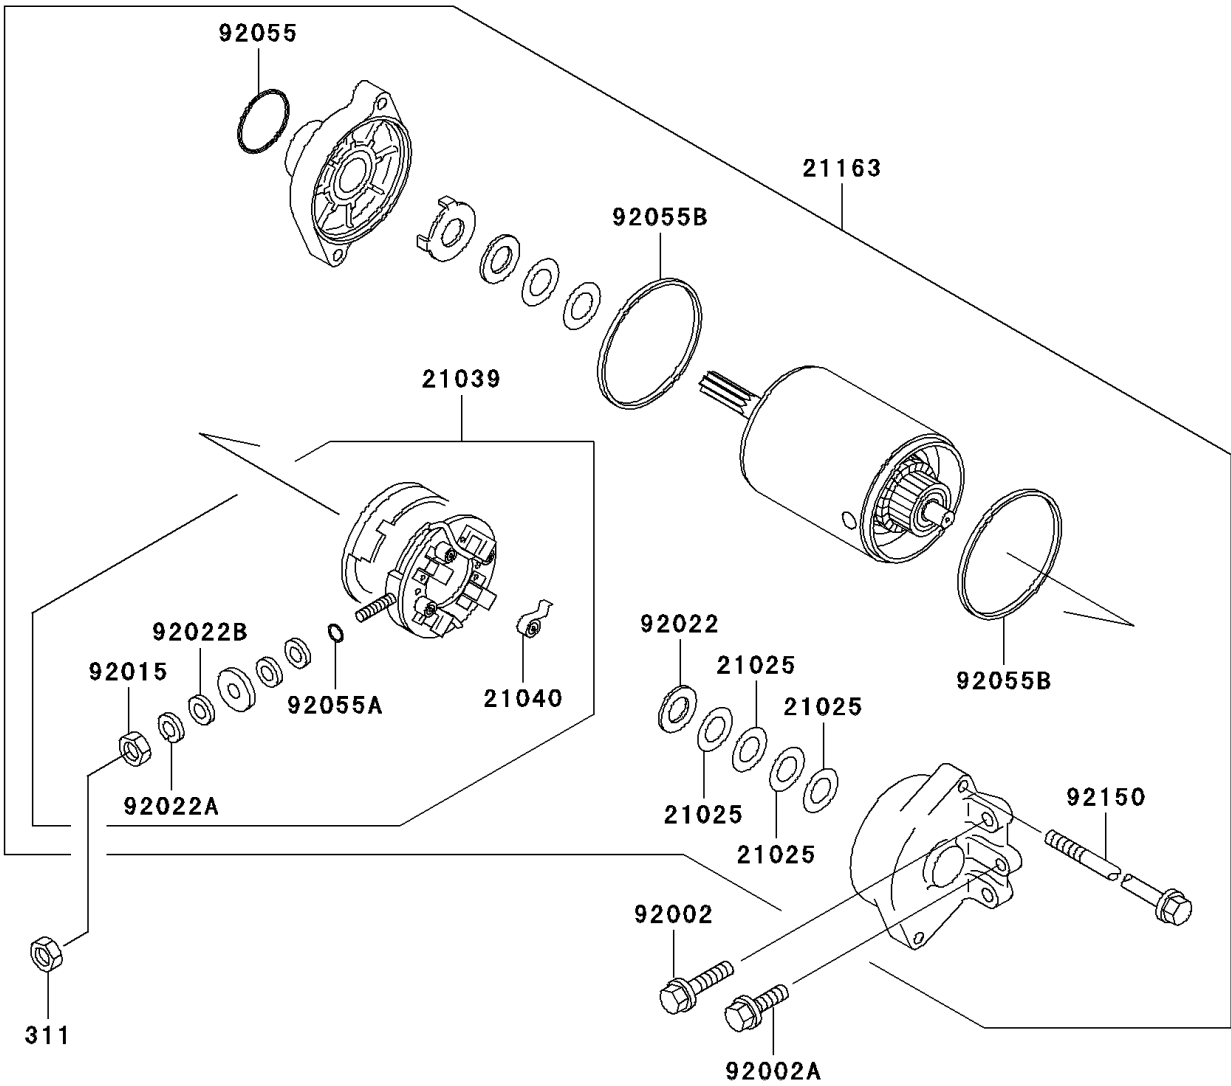

# 1999 SXI PRO PARTS DIAGRAM

Starter Motor

E1840

# 1999 SXI PRO PARTS LIST

## Starter Motor

ITEM NAME	PART NUMBER	QUANTITY
NUT-HEX,6MM (Ref # 311)	311R0600	1
GEAR-ASSY (Ref # 13101)	13101-3708	1
WASHER,9.1X18X0.2 (Ref # 21025)	21025-011	4
BRUSH,CARBON (Ref # 21039)	21039-3703	1
SPRING-BRUSH (Ref # 21040)	21040-1055	4
STARTER-ELECTRIC (Ref # 21163)	21163-3709	1
BOLT,6X25 (Ref # 92002)	92002-3714	2
BOLT,6X12 (Ref # 92002A)	92002-3763	1
NUT,6MM (Ref # 92015)	92015-3710	1
WASHER,9.1X18X0.8 (Ref # 92022)	92022-1132	1
WASHER,6MM (Ref # 92022A)	92022-3711	1
WASHER,6MM (Ref # 92022B)	92022-3713	1
WASHER,12X24X1.0 (Ref # 92022C)	92022-3731	1
RING-O (Ref # 92055)	92055-1276	1
RING-O,4.5X2.0 (Ref # 92055A)	92055-1370	1
RING-O,STARTER MOTOR (Ref # 92055B)	92055-1381	2
BOLT (Ref # 92150)	92150-3772	2