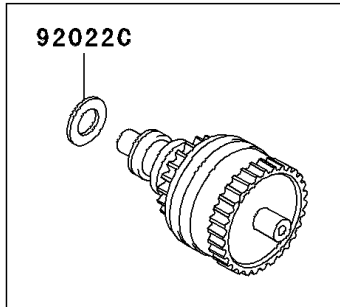

# 1999 SXI PRO PARTS DIAGRAM

Starter Motor

E1840

## Starter Motor

ITEM NAME	PART NUMBER	QUANTITY
NUT-HEX,6MM (Ref # 311)	311R0600	1
GEAR-ASSY (Ref # 13101)	13101-3708	1
WASHER,9.1X18X0.2 (Ref # 21025)	21025-011	4
BRUSH,CARBON (Ref # 21039)	21039-3703	1
SPRING-BRUSH (Ref # 21040)	21040-1055	4
STARTER-ELECTRIC (Ref # 21163)	21163-3709	1
BOLT,6X25 (Ref # 92002)	92002-3714	2
BOLT,6X12 (Ref # 92002A)	92002-3763	1
NUT,6MM (Ref # 92015)	92015-3710	1
WASHER,9.1X18X0.8 (Ref # 92022)	92022-1132	1
WASHER,6MM (Ref # 92022A)	92022-3711	1
WASHER,6MM (Ref # 92022B)	92022-3713	1
WASHER,12X24X1.0 (Ref # 92022C)	92022-3731	1
RING-O (Ref # 92055)	92055-1276	1
RING-O,4.5X2.0 (Ref # 92055A)	92055-1370	1
RING-O,STARTER MOTOR (Ref # 92055B)	92055-1381	2
BOLT (Ref # 92150)	92150-3772	2